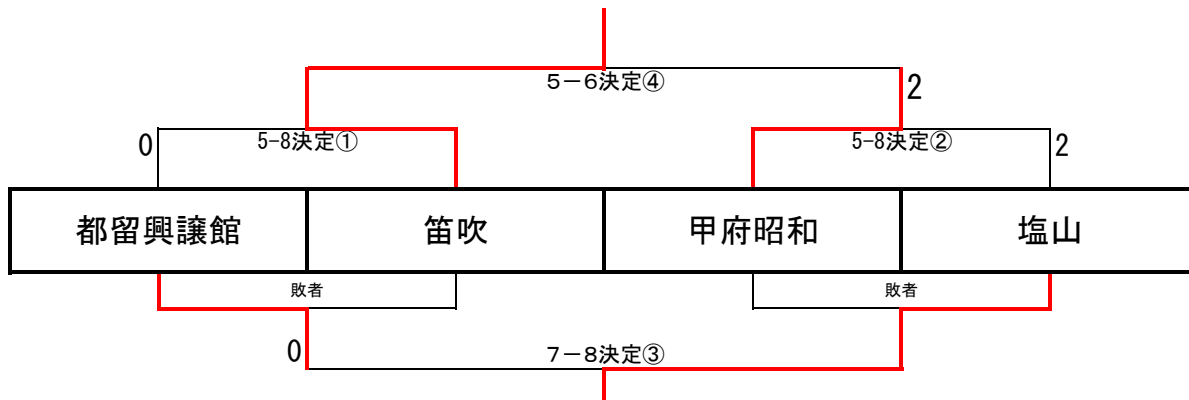

学校対抗 女子

1-4位順位決定

		日本航空	甲府商業	甲府西	北杜	勝敗	順位
A	日本航空		3-0	3-0	3-0	3	1
B	甲府商業	0-3		3-1	3-0	2	2
C	甲府西	0-3	1-3		3-0	1	3
D	北杜	0-3	0-3	0-3		0	4

試合順序
リーグ ①試合目 1日目 A-D, B-C
リーグ ②試合目 2日目 10:30~ A-C, B-D
リーグ ③試合目 2日目 12:00~ A-B, C-D

1位	日本航空	2位	甲府商業
3位	甲府西	4位	北杜

5-8位順位決定

試合順序
5-8決定 ①②試合目 1日目
7-8決定 ③試合目 2日目 9:00~
5-6決定 ④試合目 2日目 9:00~

5位	笛吹	6位	甲府昭和
7位	塩山	8位	都留興讓館