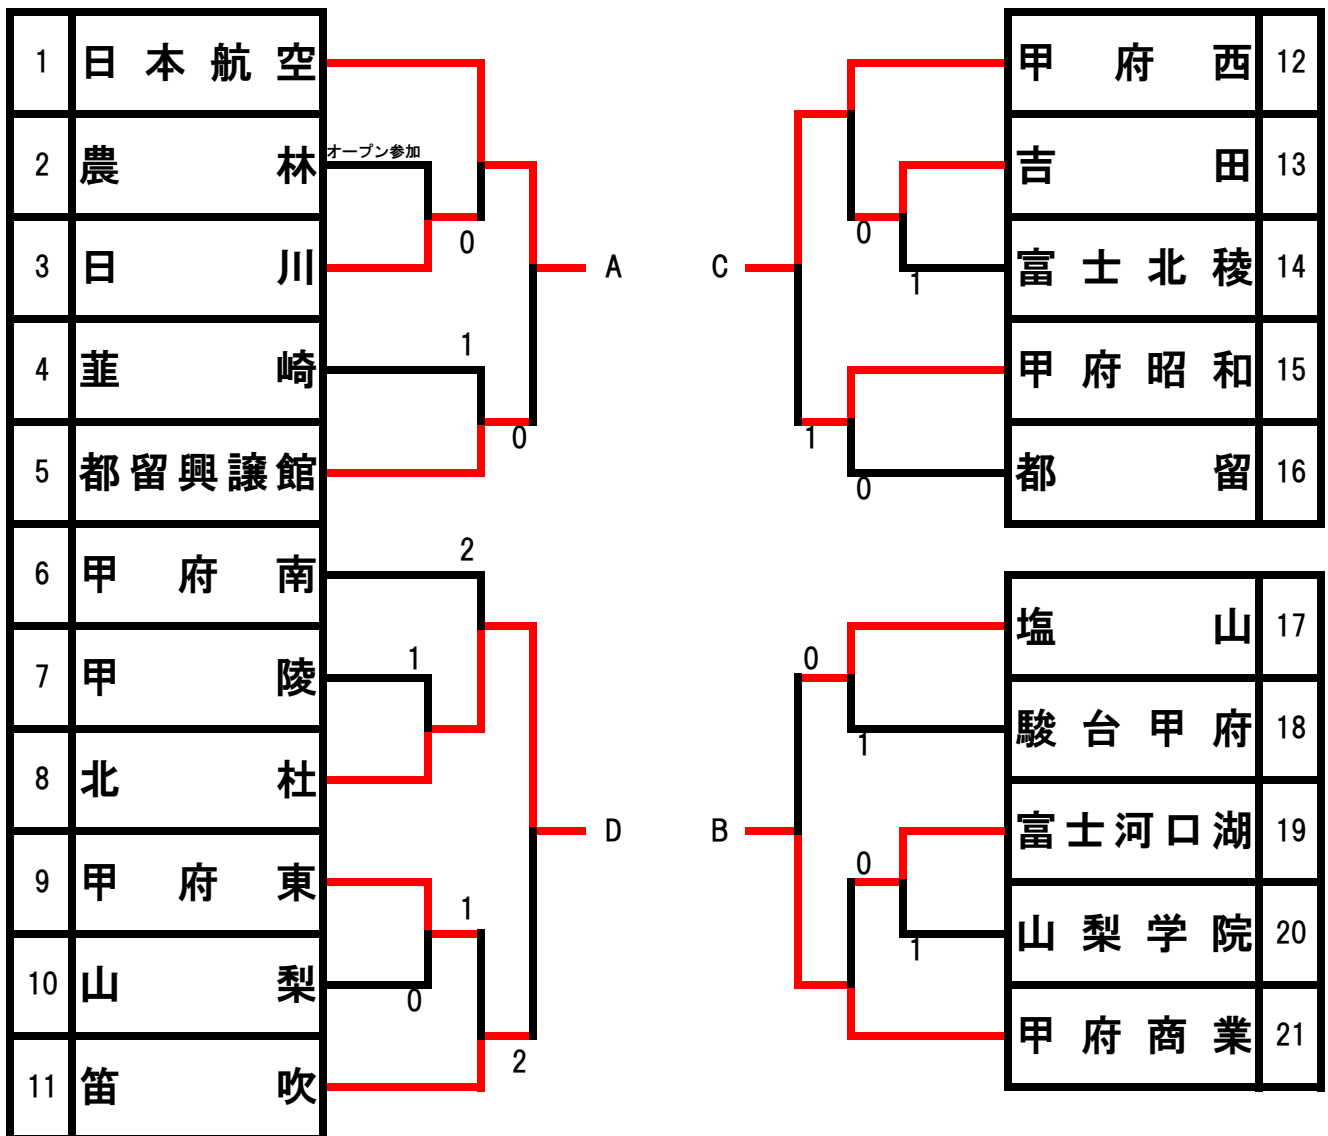

女子 学校対抗

5月11日(水), 12日(木)

学校対抗 女子

1-4位順位決定

		日本航空	甲府商業	甲府西	北杜	勝敗	順位
A	日本航空		3-0	3-0	3-0	3	1
B	甲府商業	0-3		3-1	3-0	2	2
C	甲府西	0-3	1-3		3-0	1	3
D	北杜	0-3	0-3	0-3		0	4

試合順序
 リーグ ①試合目 1日目 A-D, B-C
 リーグ ②試合目 2日目 10:30~ A-C, B-D
 リーグ ③試合目 2日目 12:00~ A-B, C-D

1位	日本航空	2位	甲府商業
3位	甲府西	4位	北杜

5-8位順位決定

試合順序
 5-8決定 ①②試合目 1日目
 7-8決定 ③試合目 2日目 9:00~
 5-6決定 ④試合目 2日目 9:00~

5位	笛吹	6位	甲府昭和
7位	塩山	8位	都留興讓館

第74回山梨県高校総体競技種目記録報告書

競技種目:卓球 女子

受付		点検		整理	
----	--	----	--	----	--

会場 緑ヶ丘体育館 参加チーム数 21+オープン参加 1 兼 関東大会県予選
 日時 令和 4 年 5 月 11 日 (水) 第 1 日目
 障害の有無及び処置 有 / 無 ○ 処置
 委員長名 青木 真一 (TEL 055 - 241 - 7511) 報告責任者 同左

◎ 試合内容

1回戦

1. 農林 オープン参加のため日川の勝ち 日川 4. 吉田 3 - 1 富士北稜
 2. 甲陵 1 - 3 北杜 5. 富士河口湖 3 - 1 山梨学院
 3. 甲府東 3 - 0 山梨

2回戦

1. 日本航空 3 - 0 日川 5. 甲府西 3 - 0 吉田
 2. 韮崎 1 - 3 都留興譲館 6. 甲府昭和 3 - 0 都留
 3. 甲府南 2 - 3 北杜 7. 塩山 3 - 1 駿台甲府
 4. 甲府東 1 - 3 笛吹 8. 富士河口湖 0 - 3 甲府商業