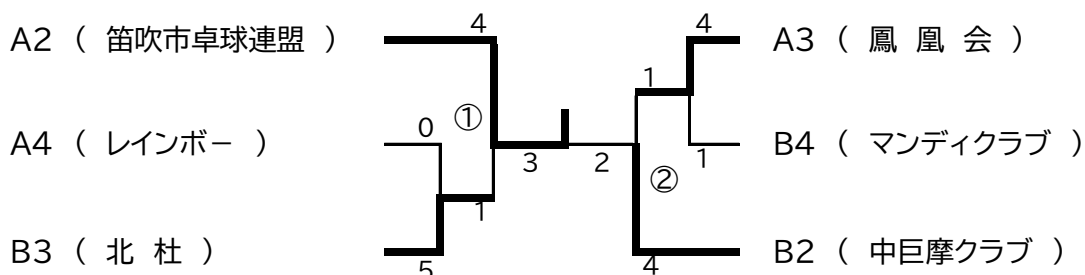

☆☆☆ Aパート リ-グ戦 ☆☆☆

チーム名		富士五湖卓球クラブ	鳳凰会	笛吹市卓球連盟	レインボー	勝敗	勝率	順位
1	富士五湖卓球クラブ		5-0	4-1	5-0	3-0		1
2	鳳凰会	0-5		2-3	5-0	1-2		3
3	笛吹市卓球連盟	1-4	3-2		5-0	2-1		2
4	レインボー	0-5	0-5	0-5		0-3		4

☆☆☆ Bパート リ-グ戦 ☆☆☆

チーム名		芙蓉クラブ	中巨摩クラブ	北 杜	マンディクラブ	勝敗	勝率	順位
1	芙蓉クラブ		3-2	5-0	4-1	3-0		1
2	中巨摩クラブ	2-3		4-1	4-1	2-1		2
3	北 杜	0-5	1-4		4-1	1-2		3
4	マンディクラブ	1-4	1-4	1-4		0-3		4

☆☆☆ 決勝トーナメント ☆☆☆

1 位 ~ 2 位 決定戦

3 位 ~ 4 位 決定戦

5 位 決 定 戦

①の
敗者 (北 杜)

②の
敗者 (鳳 凰 会)

7 位 決 定 戦

(レインボー)