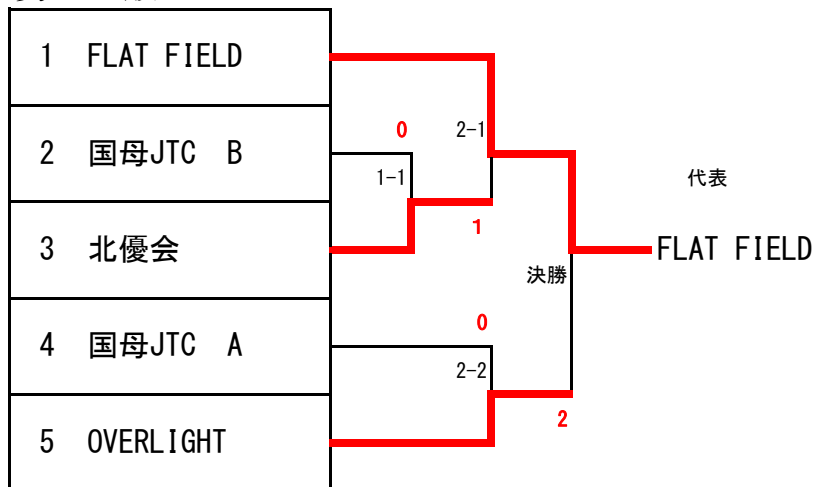

# 第41回全日本クラブ卓球選手権大会県予選

## 男子一般

## 男子小中学生