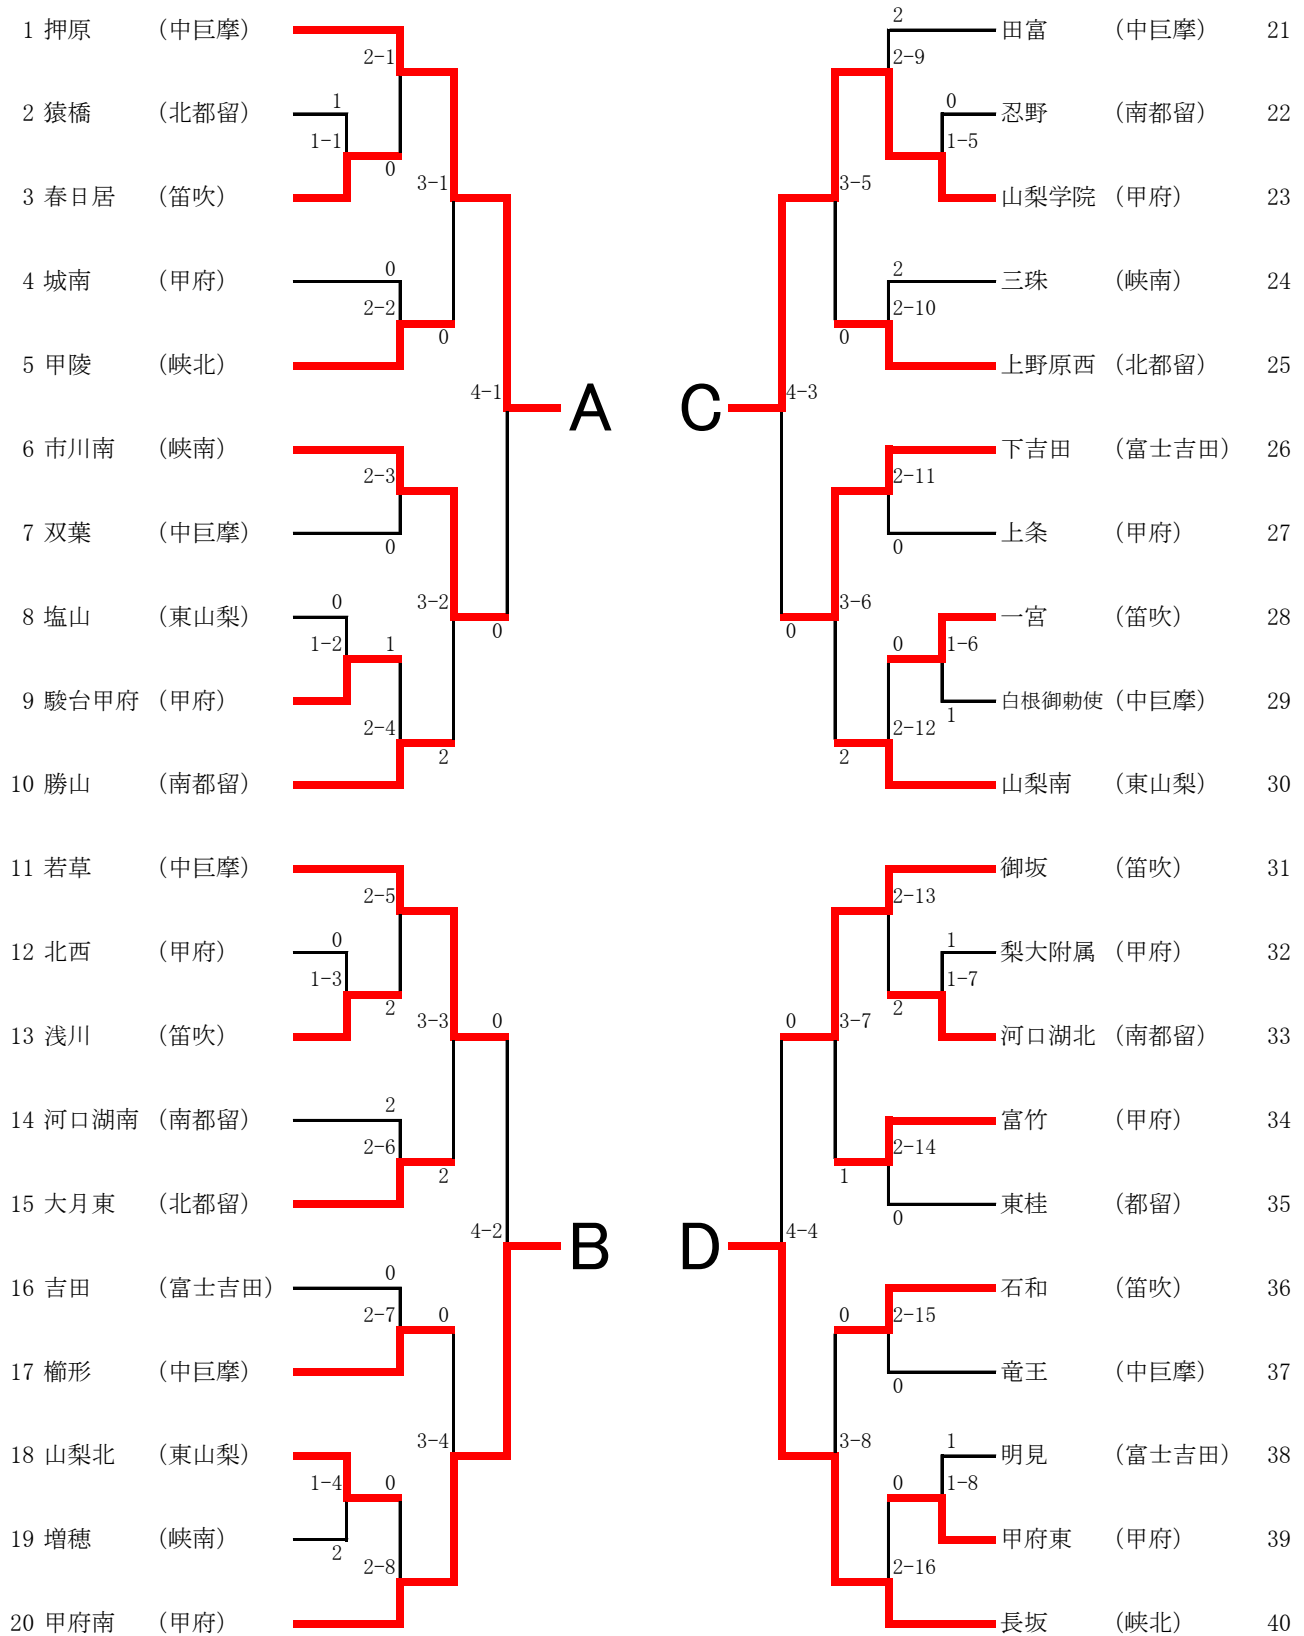

男子団体戦

男子決勝リーグ	甲府南	山梨学院	押原	長坂	勝敗	順位
甲府南	-	3-0	0-3	1-3	1-2	3
山梨学院	0-3	-	0-3	0-3	0-3	4
押原	3-0	3-0	-	2-3	2-1	2
長坂	3-1	3-0	3-2	-	3-0	1