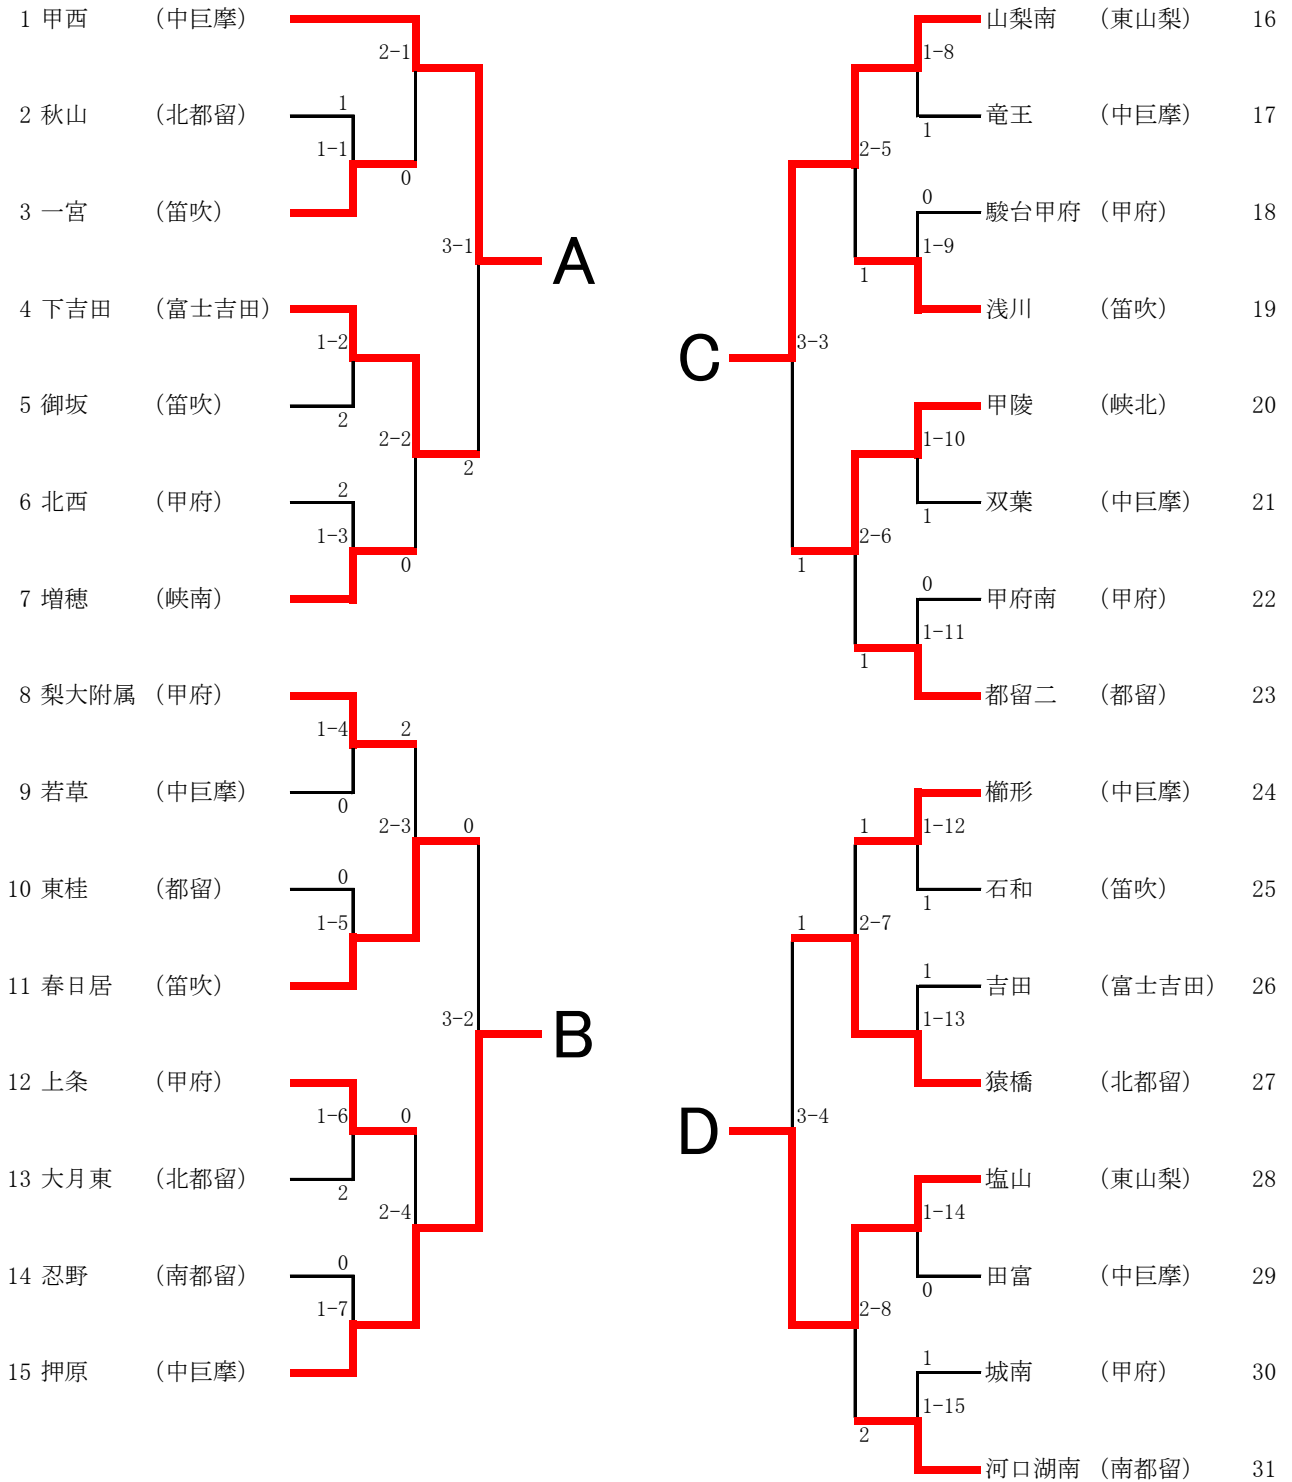

女子団体戦

女子決勝リーグ	山梨南	甲西	塩山	押原	勝敗	順位
山梨南	-	1-3	3-0	1-3	1-2	3
甲西	3-1	-	3-1	1-3	2-1	2
塩山	0-3	1-3	-	1-3	0-3	4
押原	3-1	3-1	3-1	-	3-0	1