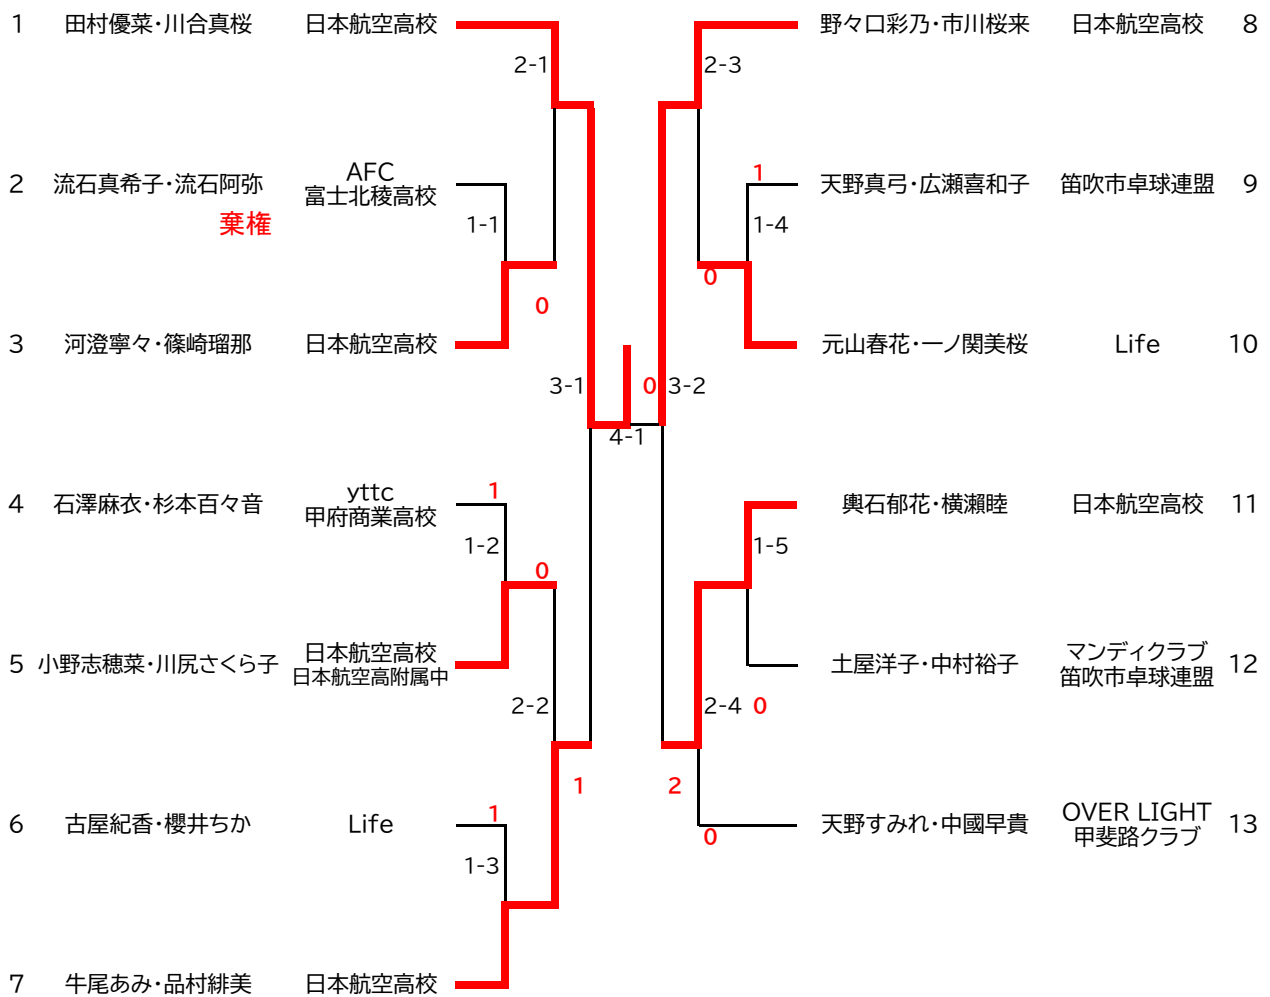

【 男子ダブルス 】 (代表3組) 1回戦から決勝戦までトーナメント戦, 3位決定戦を行う

【 女子ダブルス 】 (代表2組) 1回戦から決勝戦までトーナメント戦, (2位決定戦を行う, 3位決定なし)

3位決定戦

3-1敗者

牛尾あみ・品村緋美

日本航空高校

3-2敗者

奥石郁花・横瀬睦

準決勝の対戦と同じ場合は行わない