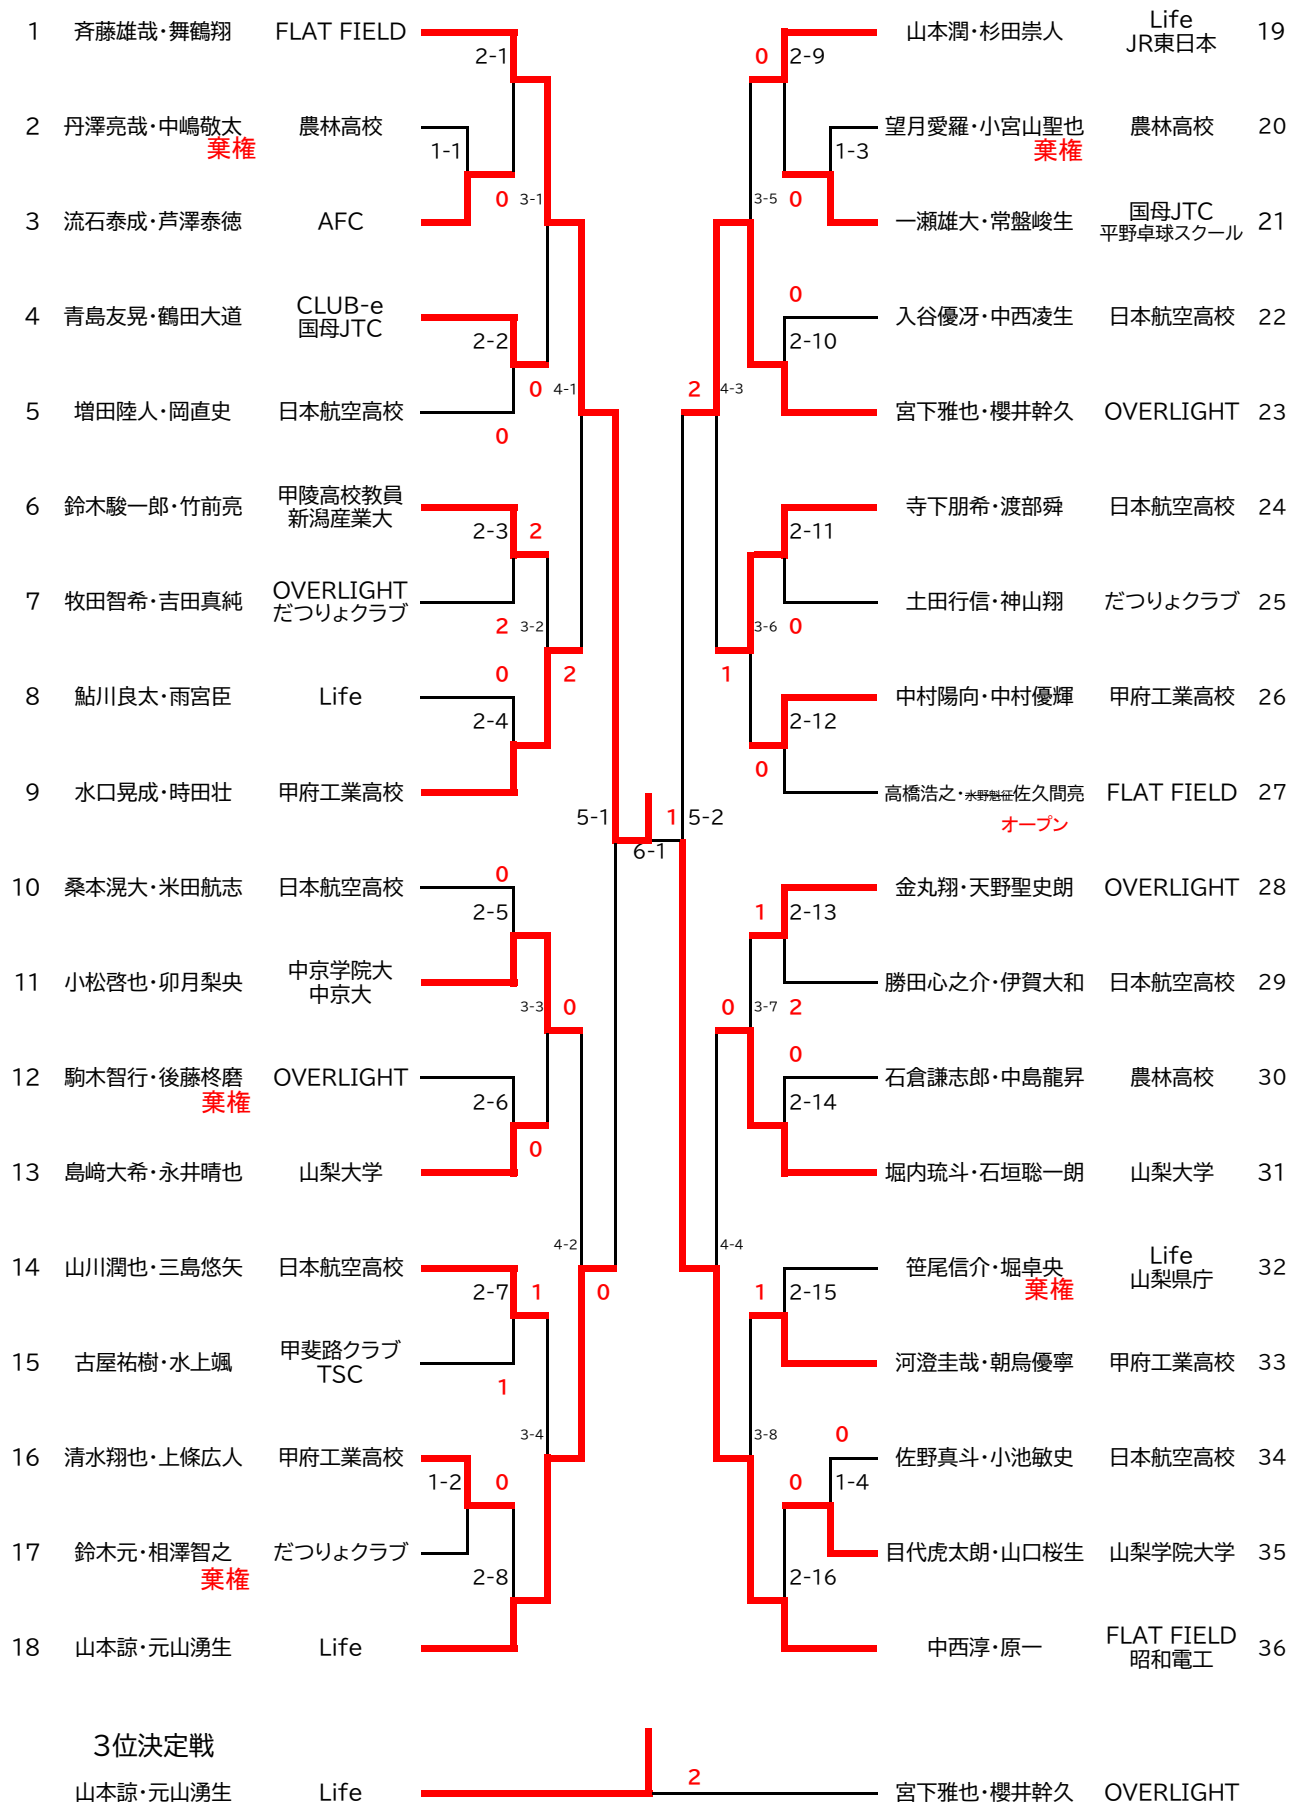

【 男子ダブルス 】 (代表3組) 1回戦から決勝戦までトーナメント戦, 3位決定戦を行う

【 女子ダブルス 】 (代表2組) 1回戦から決勝戦までトーナメント戦, (2位決定戦を行う, 3位決定なし)

3位決定戦

3-1敗者

牛尾あみ・品村緋美

日本航空高校

3-2敗者

奥石郁花・横瀬睦

日本航空高校

代表決定戦

決勝戦敗者

野々口彩乃・市川桜来

日本航空高校

3位決定戦勝者

牛尾あみ・品村緋美

日本航空高校

準決勝の対戦と同じ場合は行わない