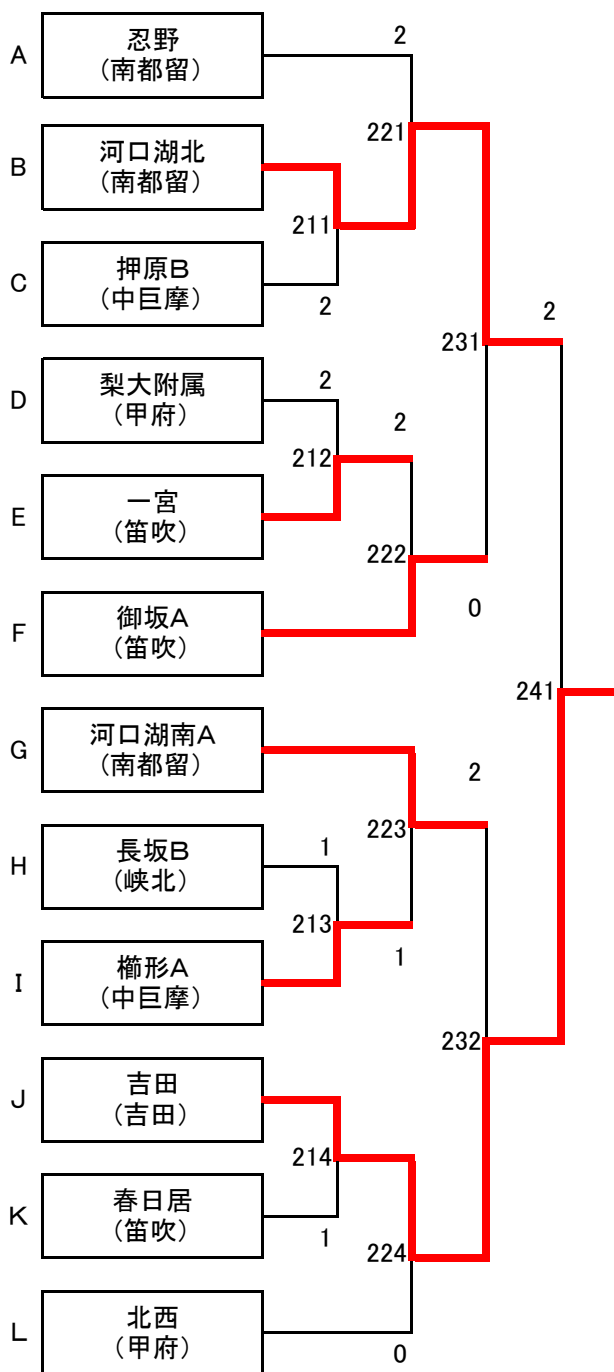

| 男子1位Lエ | | J1 | K1 | L1 | 勝-敗 | 順位 |
|--------|-------------|-------------|-------------|-------------|-----|----|
| | | 甲府南 (甲府) | 田富 (中巨摩) | 勝山 (南都留) | | |
| J1 | 甲府南 (甲府) | *** | ③ 3-2 | ② 3-0 | 2-0 | 1 |
| K1 | 田富 (中巨摩) | 2-3 | *** | ① 3-0 | 1-1 | 2 |
| L1 | 勝山 (南都留) | 0-3 | 0-3 | *** | 0-2 | 3 |

男子順位決定リーグ（R4年度冬季中学卓球大会）

1～4位リーグ

| 男子1～4位 | | イ1 | エ1 | ア1 | ウ1 | 勝-敗 | 順位 |
|--------|--------------|-------------|-------------|------------|--------------|-----|----|
| | | 長坂A (峡北) | 甲府南 (甲府) | 白州 (峡北) | 押原A (中巨摩) | | |
| イ1 | 長坂A (峡北) | *** | ⑤ 3-1 | ③ 2-3 | ① 2-3 | 1-2 | 3 |
| エ1 | 甲府南 (甲府) | 1-3 | *** | ② 1-3 | ④ 2-3 | 0-3 | 4 |
| ア1 | 白州 (峡北) | 3-2 | 3-1 | *** | ⑥ 3-1 | 3-0 | 1 |
| ウ1 | 押原A (中巨摩) | 3-2 | 3-2 | 1-3 | *** | 2-1 | 2 |

5～8位リーグ

| 男子5～8位 | | イ2 | ア2 | イ2 | ウ2 | 勝-敗 | 順位 |
|--------|---------------|-------------|---------------|-------------|--------------|-----|----|
| | | 田富 (中巨摩) | 山梨南A (東山梨) | 若草 (中巨摩) | 山梨学院 (甲府) | | |
| イ2 | 田富 (中巨摩) | *** | ⑤ 3-1 | ③ 3-0 | ① 3-1 | 3-0 | 5 |
| ア2 | 山梨南A (東山梨) | 1-3 | *** | ② 3-2 | ④ 2-3 | 1-2 | 7 |
| イ2 | 若草 (中巨摩) | 0-3 | 2-3 | *** | ⑥ 2-3 | 0-3 | 8 |
| ウ2 | 山梨学院 (甲府) | 1-3 | 3-2 | 3-2 | *** | 2-1 | 6 |

男子2位トーナメント

男子3位4位トーナメント