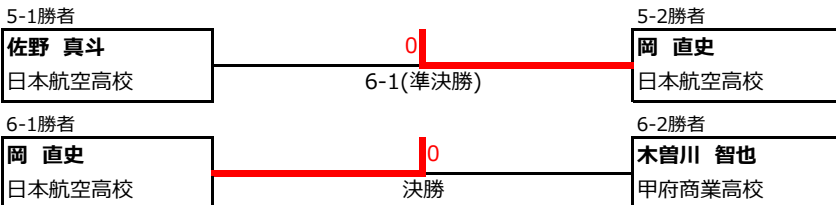

2022年度 第77回野口杯争奪卓球大会 男子2部

1	佐野 真斗 日本航空高校	東浦 大祐 甲府南中学校	阿部 歩夢 塩山中学校 棄	外川 煌 下吉田中学校 2	2-1
2	渡辺 裕太 吉田高校	臼井 孝太郎 2 櫛形中学校	櫻林 敬史 城南中学校	↑	1-1
3	小宮山 聖也 2 農林高校	北原 千聖 長坂中学校	若月 ウィアン 謙心朗 一宮中学校	↑	2 3-1
4	安田 百々樹 2 山梨高校	小佐野 賢 河口湖南中学校	佐藤 快星 猿橋中学校	外川 煌 下吉田中学校	0 2-2
5	金子 大那 押原中学校	安富 成輝 2 都留高校	浦野 隼 春日居中学校		0 4-1
6	識名 マサキ 田富中学校	武川 颯 2 山梨大学教育学部附	砂田 有哉 北西中学校		2-3
7	深澤 晴斗 甲府商業高校	渡邊 椋太 2 下吉田中学校	中添 伶 白州SS		1-2
8	市川 千博 2 北杜高校	遠山 然 東桂中学校	松本 昊 忍野卓球スポーツ少年団		0 1 3-2
9	相沢 啓斗 2 甲府昭和高校	黒田 涼太 甲府南中学校	飯沼 奏介 城南中学校		1-3 0 1
10	姫野 隼人 2 日川高校	猪股 杜有 山梨南中学校	小畑 楓 平野卓球スクール		1 2-4 0
11	甘利 直悠 富士川SS	長沼 綜 棄 甲府西高校	後藤 陽希 2 山梨北中学校		0 5-1
12	飯島 晴斗 甲斐路クラブ	深沢 宙生 2 増穂中学校	有野 虎児 棄 山梨大学教育学部附		2-5
13	加藤 拓実 甲府西高校	田邊 宙 下吉田中学校	古屋 龍一 2 押原中学校		1-4 0
14	刑部 涼太 富士河口湖高校	近藤 斗真 櫛形中学校	岩下 昂琉 2 山梨南中学校		0 3-3 2
15	堀内 遥斗 日川高校	永山 晃丞 2 一宮中学校	戸栗 悠太 甲府南中学校		1-5 2 0
16	富田 海里 2 都留高校	土屋 遼 猿橋中学校	酒井 水央 田富中学校		1 2-6 0
17	齊藤 輝之介 平野卓球スクール	望月 奏良 2 石和中学校	小林 蓮 吉田中学校		0 4-2 0
18	小林 優介 甲府商業高校	小林 湊 大月東中学校	下垣 想太 2 下吉田中学校		2-7 0
19	浅井 裕希 2 吉田高校	渡邊 碧生 押原中学校	望月 岳 白州SS		0 1-6 2
20	内田 空 甲府東高校	橋戸 康佑 2 田富中学校	袋井 礼空斗 山梨南中学校		3-4 0
21	望月 奏 農林高校	渡邊 大地 2 富士川SS	七沢 歩 甲府南中学校		1-7 0
22	幡野 蒼 都留高校	熊谷 悠輝 2 城南中学校	渡邊 稜雅 富士吉田クラブ		0 2-8
23	堀井 誠也 CLUB-e	千野 匠 2 白州中学校	小宮 遼大 河口湖南中学校		