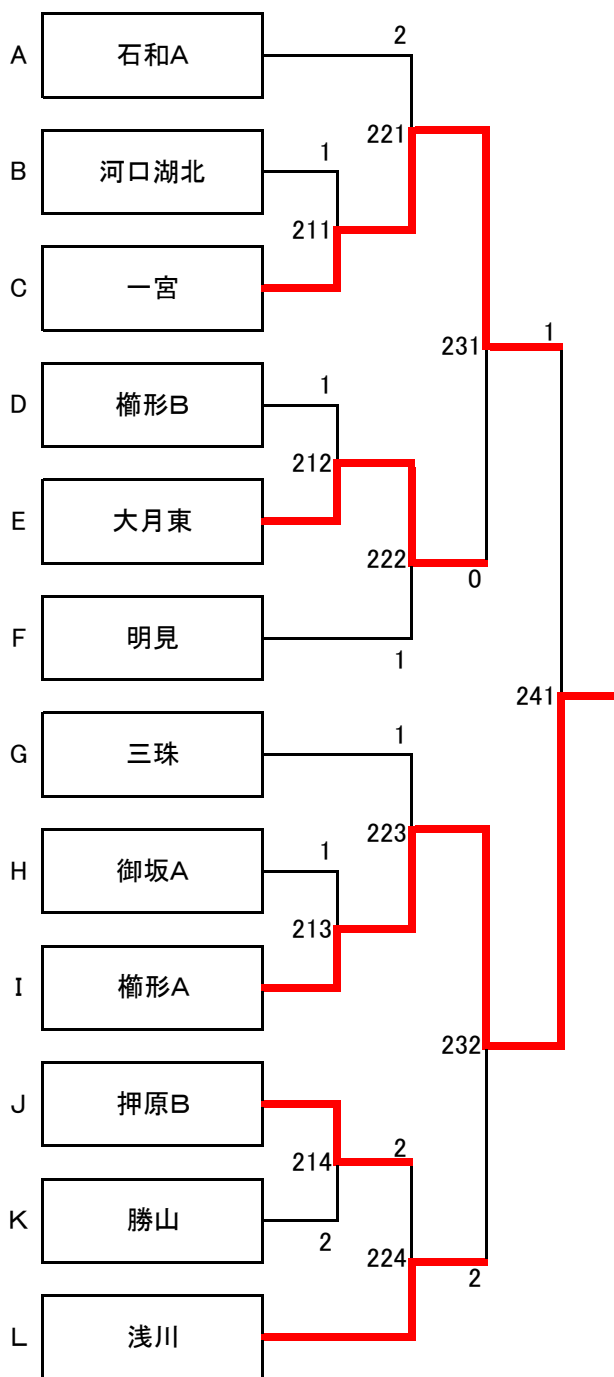

春季中学卓球大会 男子 予選リーグ

NO.1

Aリーグ		1	2	3	4	勝-敗	順位
		白州 (峡北)	塩山 (東山梨)	石和A (笛吹)			
1	白州 (峡北)	***	③ 3-1	② 3-1		2-0	1
2	塩山 (東山梨)	1-3	***	① 0-3		0-2	3
3	石和A (笛吹)	1-3	3-0	***		1-1	2

Bリーグ		1	2	3	4	勝-敗	順位
		富竹A (甲府)	河口湖北 (南都留)	下吉田B (吉田)	石和B (笛吹)		
1	富竹A (甲府)	***	⑤ 3-1	③ 3-0	① 3-0	3-0	1
2	河口湖北 (南都留)	1-3	***	② 3-2	④ 3-2	2-1	2
3	下吉田B (吉田)	0-3	2-3	***	⑥ 3-1	1-2	3
4	石和B (笛吹)	0-3	2-3	1-3	***	0-3	4

男子1位Lイ		D1	E1	F1	勝-敗	順位
		山梨南A	市川南	甲府南		
D1	山梨南A	***	③ 3-2	② 1-3	1-1	2
E1	市川南	2-3	***	① 0-3	0-2	3
F1	甲府南	3-1	3-0	***	2-0	1

男子1位Lウ		G1	H1	I1	勝-敗	順位
		長坂A	若草A	山梨学院		
G1	長坂A	***	③ 3-0	② 3-0	2-0	1
H1	若草A	0-3	***	① 3-1	1-1	2
I1	山梨学院	0-3	1-3	***	0-2	3

男子1位Lエ		J1	K1	L1	勝-敗	順位
		下吉田A	吉田	押原A		
J1	下吉田A	***	③ 3-0	② 1-3	1-1	2
K1	吉田	0-3	***	① 0-3	0-2	3
L1	押原A	3-1	3-0	***	2-0	1

男子順位決定リーグ

1～4位リーグ

男子1～4位		ア	エ	ウ	イ	勝-敗	順位
		田富	押原A	長坂A	甲府南		
ア	田富	***	⑤ 1-3	③ 1-3	① 1-3	0-3	4
エ	押原A	3-1	***	② 3-1	④ 3-2	3-0	1
ウ	長坂A	3-1	1-3	***	⑥ 3-1	2-1	2
イ	甲府南	3-1	2-3	1-3	***	1-2	3

男子2位トーナメント

男子3位トーナメント

男子4位リーグ