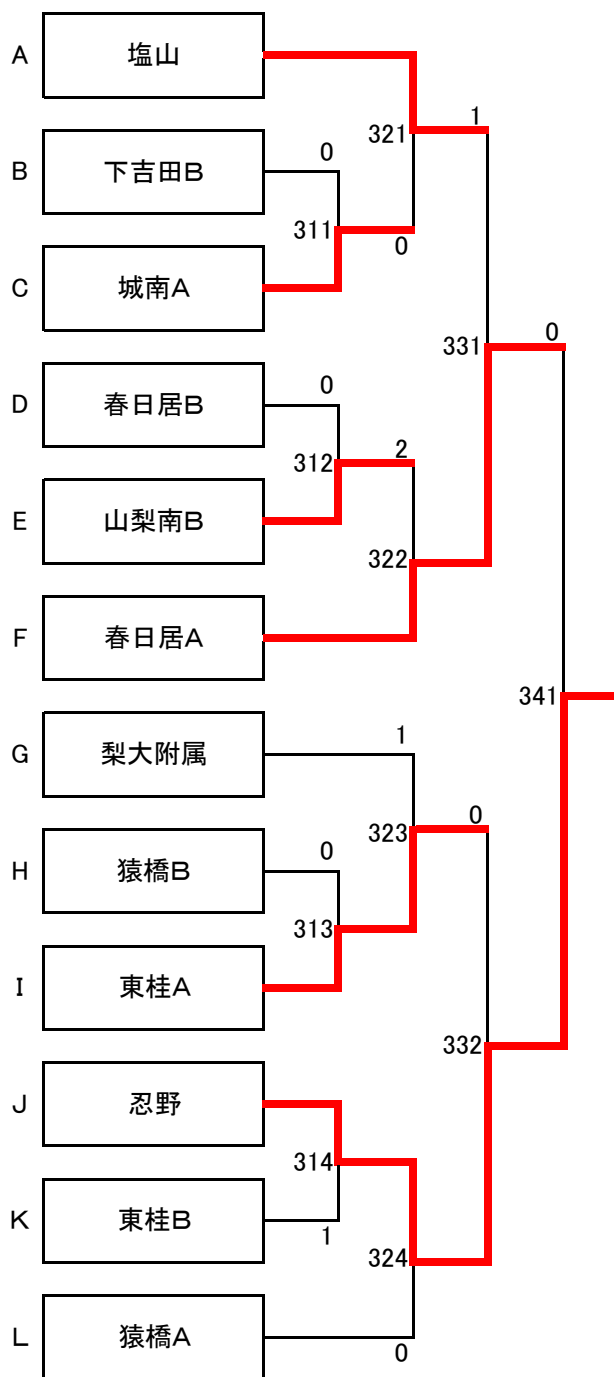

男子1位Lイ		D1	E1	F1	勝-敗	順位
		山梨南A	市川南	甲府南		
D1	山梨南A	***	③ 3-2	② 1-3	1-1	2
E1	市川南	2-3	***	① 0-3	0-2	3
F1	甲府南	3-1	3-0	***	2-0	1

男子1位Lウ		G1	H1	I1	勝-敗	順位
		長坂A	若草A	山梨学院		
G1	長坂A	***	③ 3-0	② 3-0	2-0	1
H1	若草A	0-3	***	① 3-1	1-1	2
I1	山梨学院	0-3	1-3	***	0-2	3

男子1位Lエ		J1	K1	L1	勝-敗	順位
		下吉田A	吉田	押原A		
J1	下吉田A	***	③ 3-0	② 1-3	1-1	2
K1	吉田	0-3	***	① 0-3	0-2	3
L1	押原A	3-1	3-0	***	2-0	1

男子順位決定リーグ

1～4位リーグ

男子1～4位		ア	エ	ウ	イ	勝-敗	順位
		田富	押原A	長坂A	甲府南		
ア	田富	***	⑤ 1-3	③ 1-3	① 1-3	0-3	4
エ	押原A	3-1	***	② 3-1	④ 3-2	3-0	1
ウ	長坂A	3-1	1-3	***	⑥ 3-1	2-1	2
イ	甲府南	3-1	2-3	1-3	***	1-2	3

5～8位リーグ

男子5～8位		ア	エ	ウ	イ	勝-敗	順位
		白州	下吉田A	若草A	山梨南A		
ア	白州	***	⑤	③ 3-1	① 3-1	3-0	5
エ	下吉田A	2-3	***	② 2-3	④ 2-3	0-3	8
ウ	若草A	1-3	3-2	***	⑥ 2-3	1-2	7
イ	山梨南A	1-3	3-2	3-2	***	2-1	6

9～12位リーグ

男子9～12位		ア	エ	ウ	イ	勝-敗	順位
		富竹A	吉田	山梨学院	市川南		
ア	富竹A	***	⑤ 2-3	③ 1-3	① 3-2	1-2	11
エ	吉田	3-2	***	② 2-3	④ 3-0	2-1	10
ウ	山梨学院	3-1	3-2	***	⑥ 3-1	3-0	9
イ	市川南	2-3	0-3	1-3	***	0-3	12

男子2位トーナメント

男子3位トーナメント

男子4位リーグ