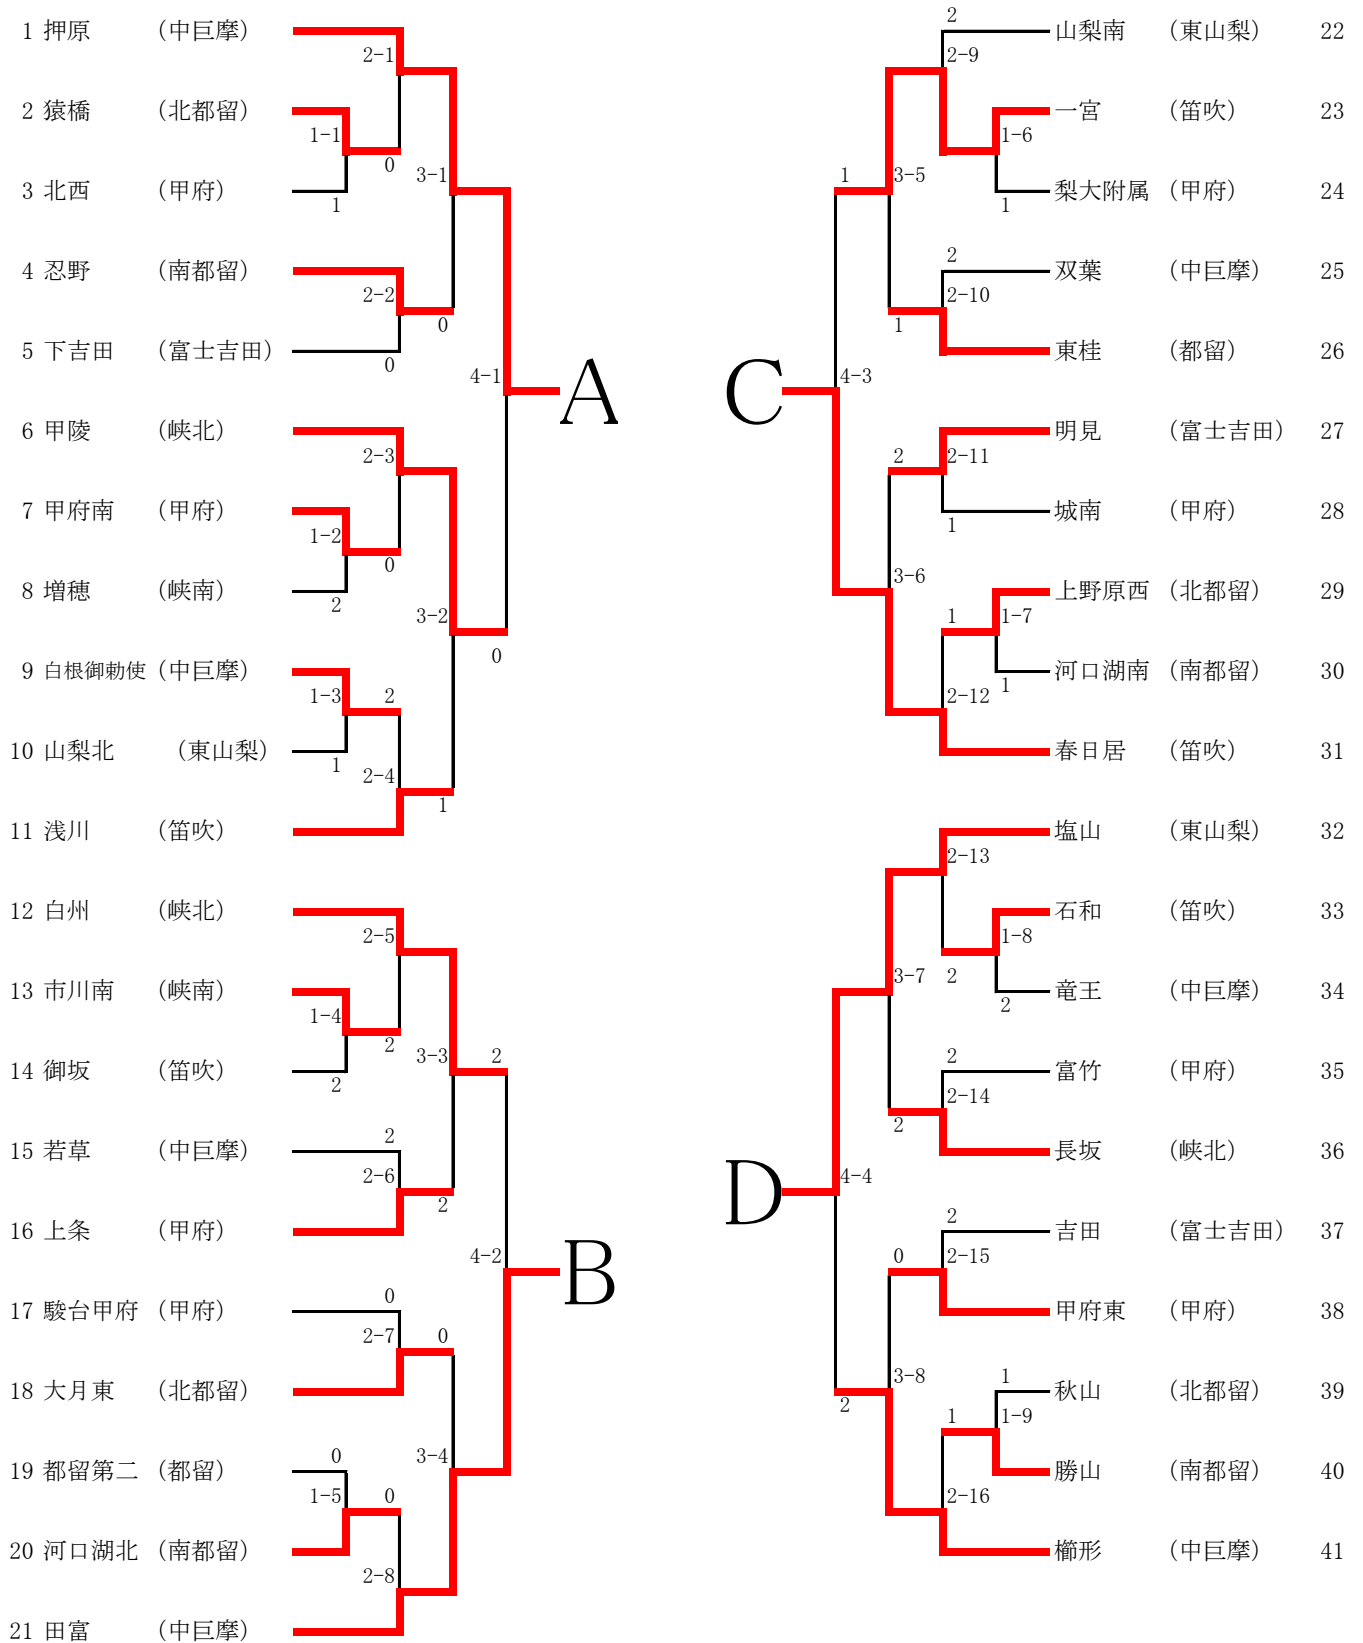

男子団体戦

男子決勝リーグ	田富	塩山	春日居	押原	勝敗	順位
田富	-	2-3	3-1	3-1	2-1	2
塩山	3-2	-	3-0	0-3	2-1	3
春日居	1-3	0-3	-	1-3	0-3	4
押原	1-3	3-0	3-1	-	2-1	1

5/4

3/5

4/3

女子団体戦

女子決勝リーグ	甲西	梨大附属	押原	甲陵	勝敗	順位
甲西	-	1-3	0-3	2-3	0-3	4
梨大附属	3-1	-	0-3	3-1	2-1	2
押原	3-0	3-0	-	3-0	3-0	1
甲陵	3-2	1-3	0-3	-	1-2	3