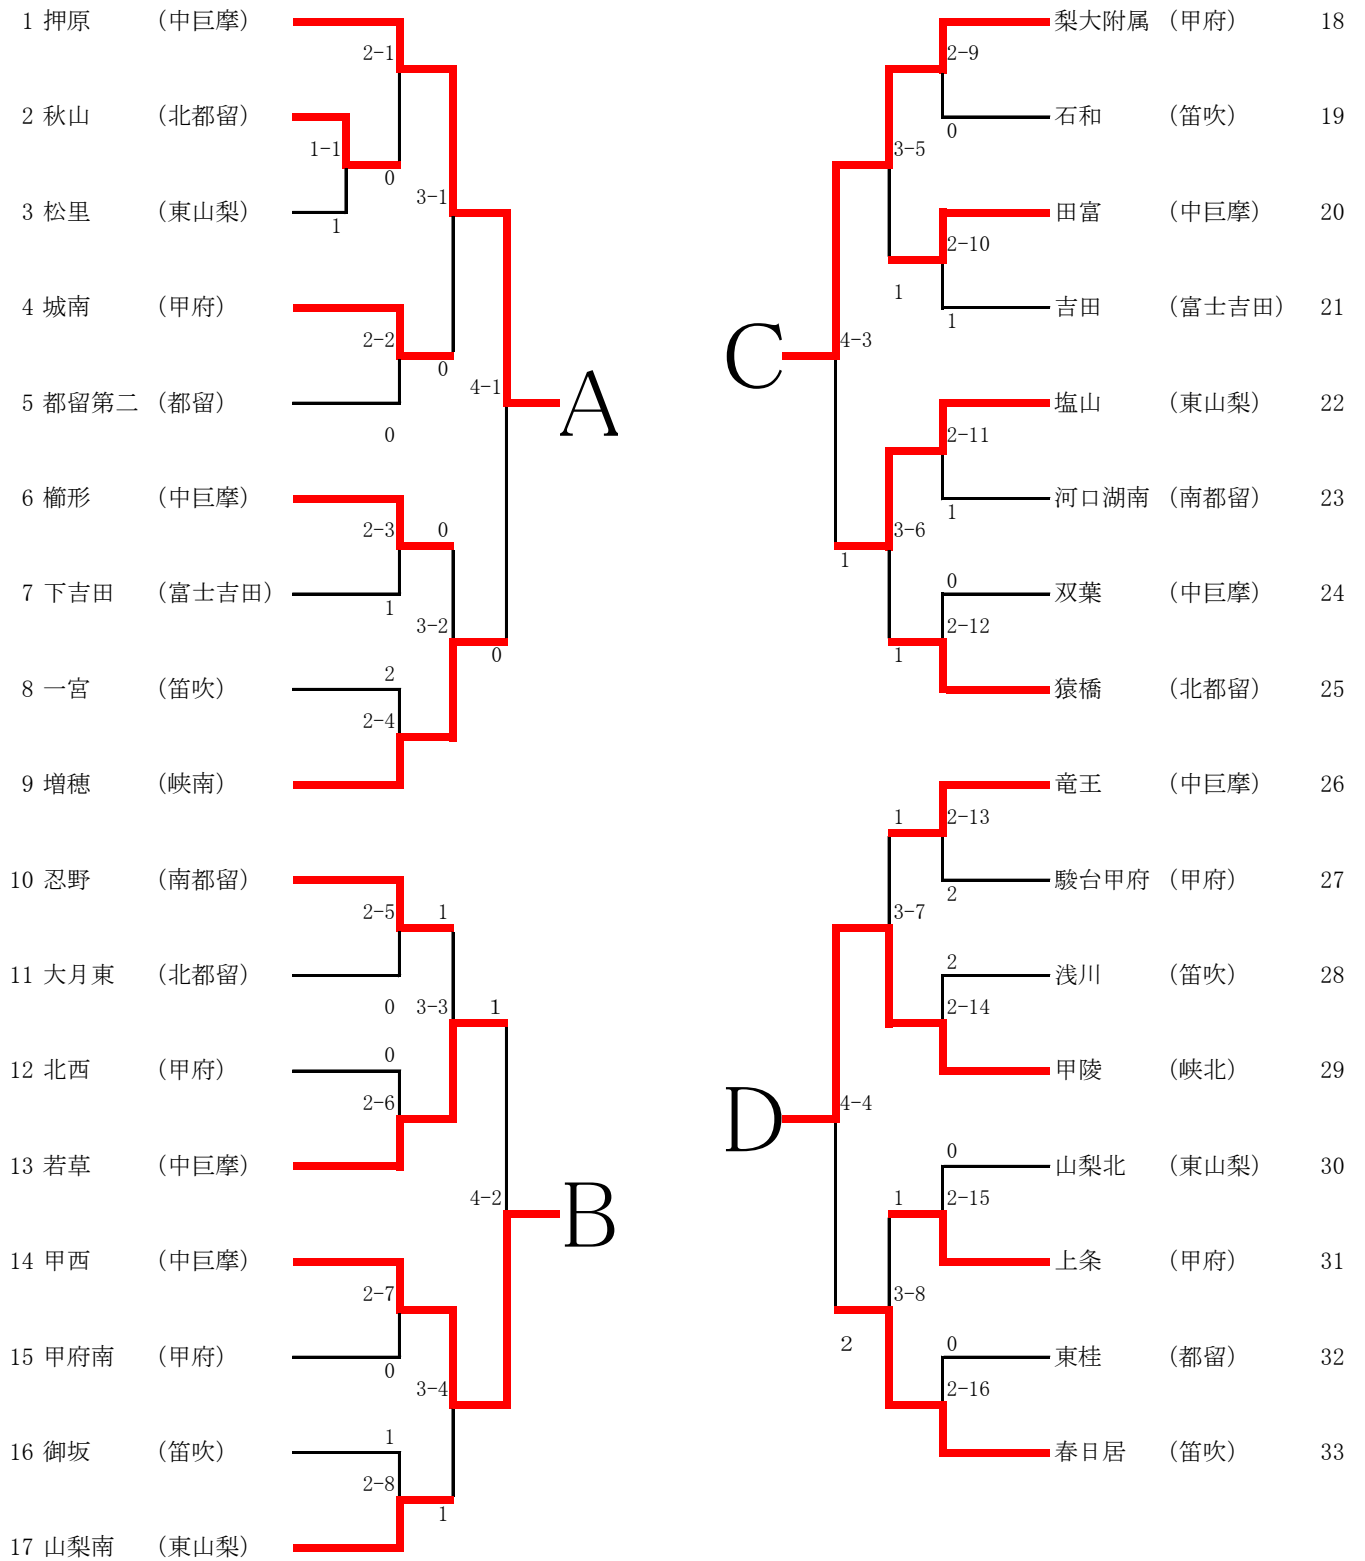

男子団体戦

男子決勝リーグ	田富	塩山	春日居	押原	勝敗	順位
田富	-	2-3	3-1	3-1	2-1	2
塩山	3-2	-	3-0	0-3	2-1	3
春日居	1-3	0-3	-	1-3	0-3	4
押原	1-3	3-0	3-1	-	2-1	1

5/4

3/5

4/3

女子団体戦

女子決勝リーグ	甲西	梨大附属	押原	甲陵	勝敗	順位
甲西	-	1-3	0-3	2-3	0-3	4
梨大附属	3-1	-	0-3	3-1	2-1	2
押原	3-0	3-0	-	3-0	3-0	1
甲陵	3-2	1-3	0-3	-	1-2	3