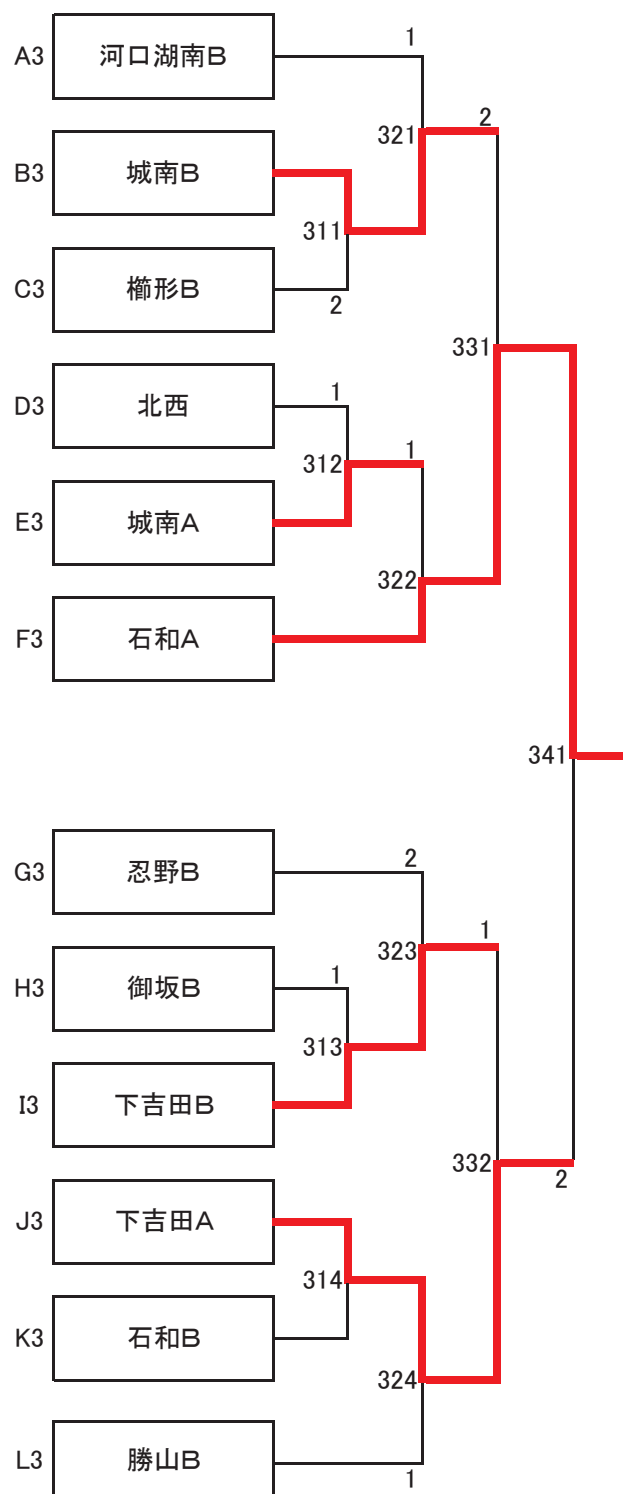

男子3位トーナメント

※組合わせは抽選を行わずに入れるが、同一校については配慮する。