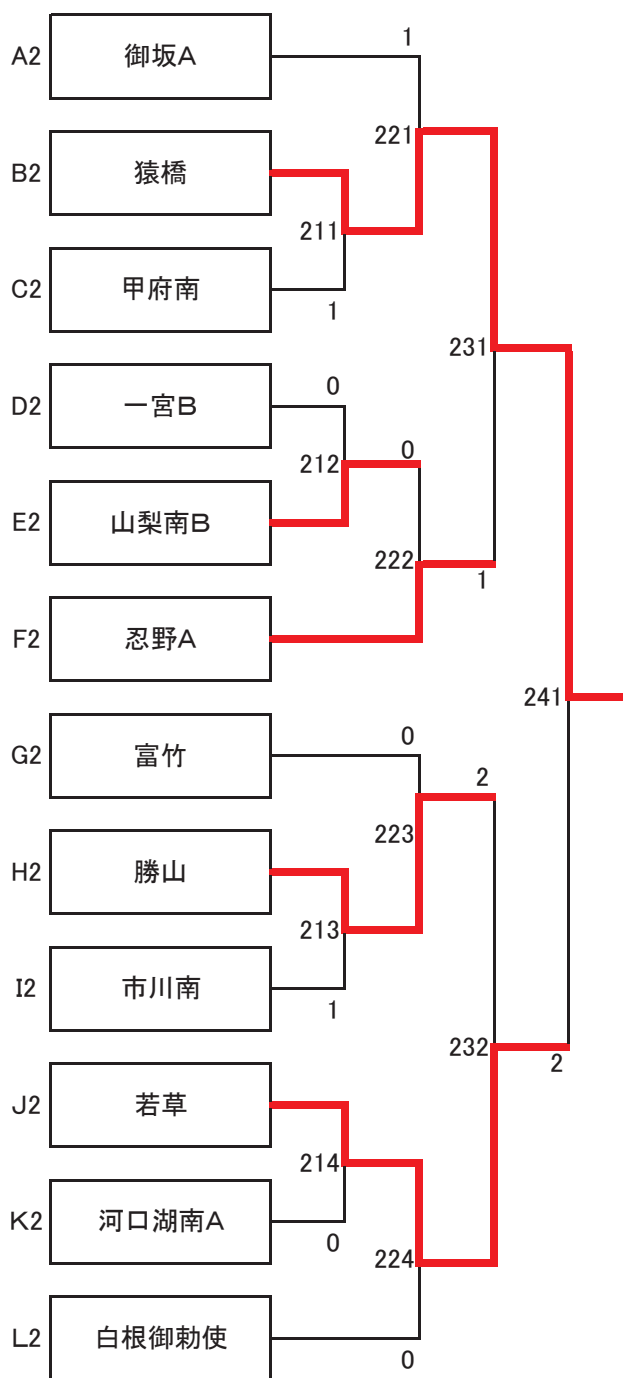

### 1位～4位決定リーグ

男子1位L		ア1	イ1	ウ1	エ1	勝-敗	順位
		押原A	田富	橿形A	春日居		
ア1	押原A	***	⑤ 3-1	③ 3-0	① 3-0	3-0	1
イ1	田富	1-3	***	② 2-3	④ 3-1	1-2	3
ウ1	橿形A	0-3	3-2	***	⑥ 3-0	2-1	2
エ1	春日居	0-3	1-3	0-3	***	0-3	4

### 5位～8位決定リーグ

男子2位L		ア2	イ2	ウ2	エ1	勝-敗	順位
		一宮A	増穂	塩山	山梨南A		
ア2	一宮A	***	⑤ 1-3	③ 3-1	① 0-3	1-2	8
イ2	増穂	3-1	***	② 1-3	④ 2-3	1-2	6
ウ2	塩山	1-3	3-1	***	⑥ 0-3	1-2	7
エ2	山梨南A	3-0	3-2	3-0	***	3-0	5

\*6位～8位は得点率による結果となっています

### 9位～12位決定リーグ

男子3位L		ア3	イ3	ウ3	エ3	勝-敗	順位
		長坂	押原B	浅川	梨大附属		
ア3	長坂	***	⑤ 3-0	③ 1-3	① 1-3	1-2	10 4/3
イ3	押原B	0-3	***	② 3-2	④ 2-3	1-2	12 3/5
ウ3	浅川	3-1	2-3	***	⑥ 2-3	1-2	11 5/4
エ3	梨大附属	3-1	3-2	3-2	***	3-0	9

## 男子2位トーナメント