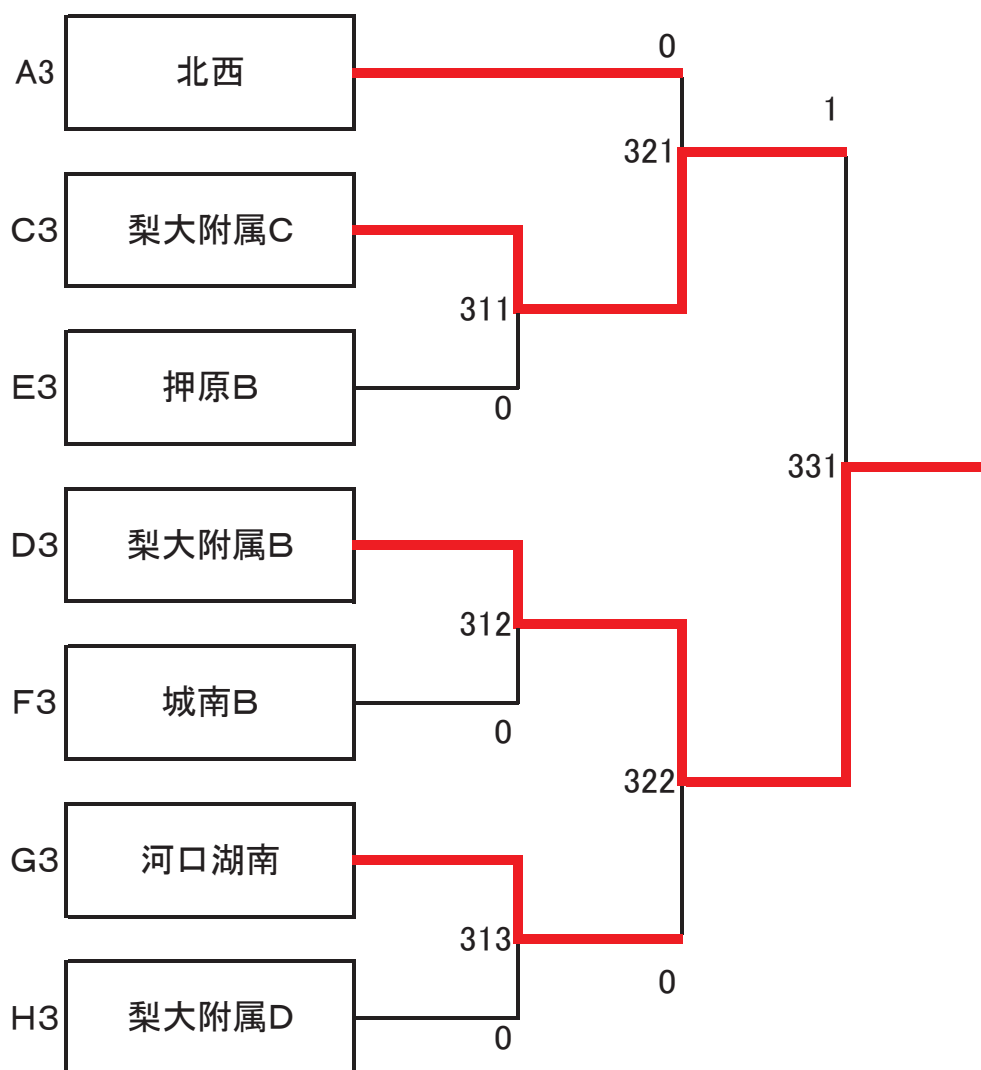

女子3位トーナメント

※組合わせは抽選を行わずに入れるが、同一校については配慮す