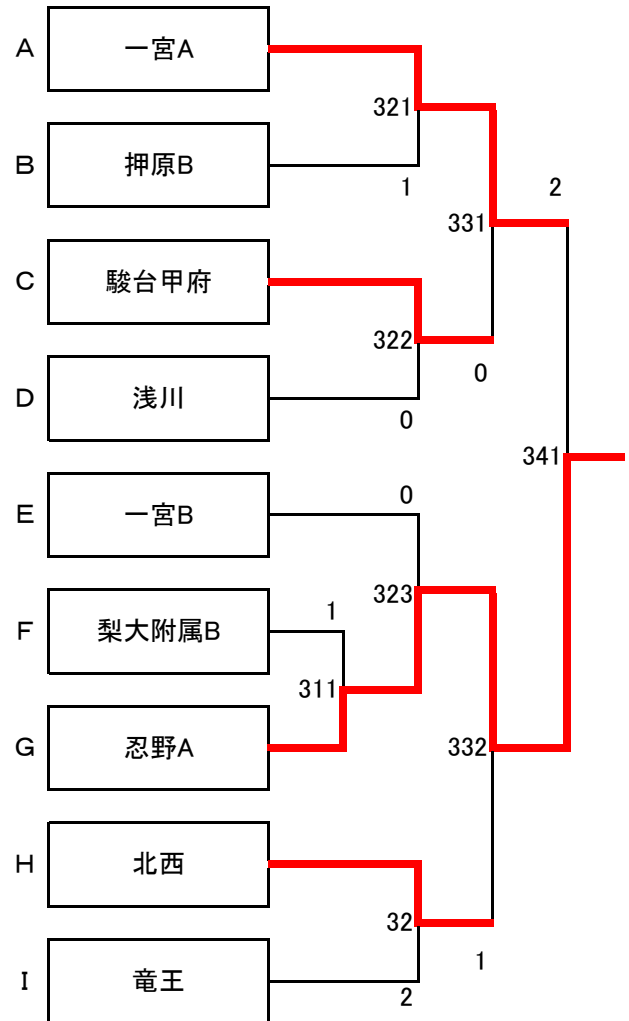

冬季中学卓球大会 女子1位リーグ・順位決定戦

NO.1

女子1位A		1	2	3	4	5	勝-敗	順位
		田富B	大月東	吉田	甲西A	若草		
1	田富B	***	⑨ 2-3	⑦ 3-1	③ 3-1	① 1-3	2-2 5/4	2
2	大月東	3-2	***	④ 2-3	② 1-3	⑥ 3-1	2-2 5/5	3
3	吉田	1-3	3-2	***	⑤ 2-3	⑩ 3-2	2-2 4/5	4
4	甲西A	1-3	3-1	3-2	***	⑧ 3-1	3-1	1
5	若草	3-1	1-3	2-3	1-3	***	1-3	5

女子1位B		1	2	3	4	5	勝-敗	順位
		増穂	梨大附属A	田富A	松里			
1	増穂	***	⑤ 3-1	③ 3-1	① 3-0		3-0	1
2	梨大附属A	1-3	***	② 3-2	④ 2-3		1-2	3
3	田富A	1-3	2-3	***	⑥ 2-3		0-3	4
4	松里	0-3	3-2	3-2	***		2-1	2

順位決定戦

決勝	1位A1 甲西A	1 - 3	1位B1 増穂
3位決定	1位A2 田富B	3 - 1	1位B2 松里
5位決定	1位A3 大月東	3 - 1	1位B3 梨大附属A
7位決定	1位A4 吉田	3 - 2	1位B4 田富A
9位	1位A5 若草		

男子2位トーナメント

男子3位トーナメント

※組み合わせは抽選を行わずに入れるが、同一校については配慮する。

男子4位トーナメント

※組合わせは抽選を行わずに入れるが、同一校については配慮する。

女子2位トーナメント

女子3位トーナメント

※組み合わせは抽選を行わずに入れるが、同一校については配慮する。

女子4・5位トーナメント

※組み合わせは抽選を行わずに入れるが、同一校については配慮する。