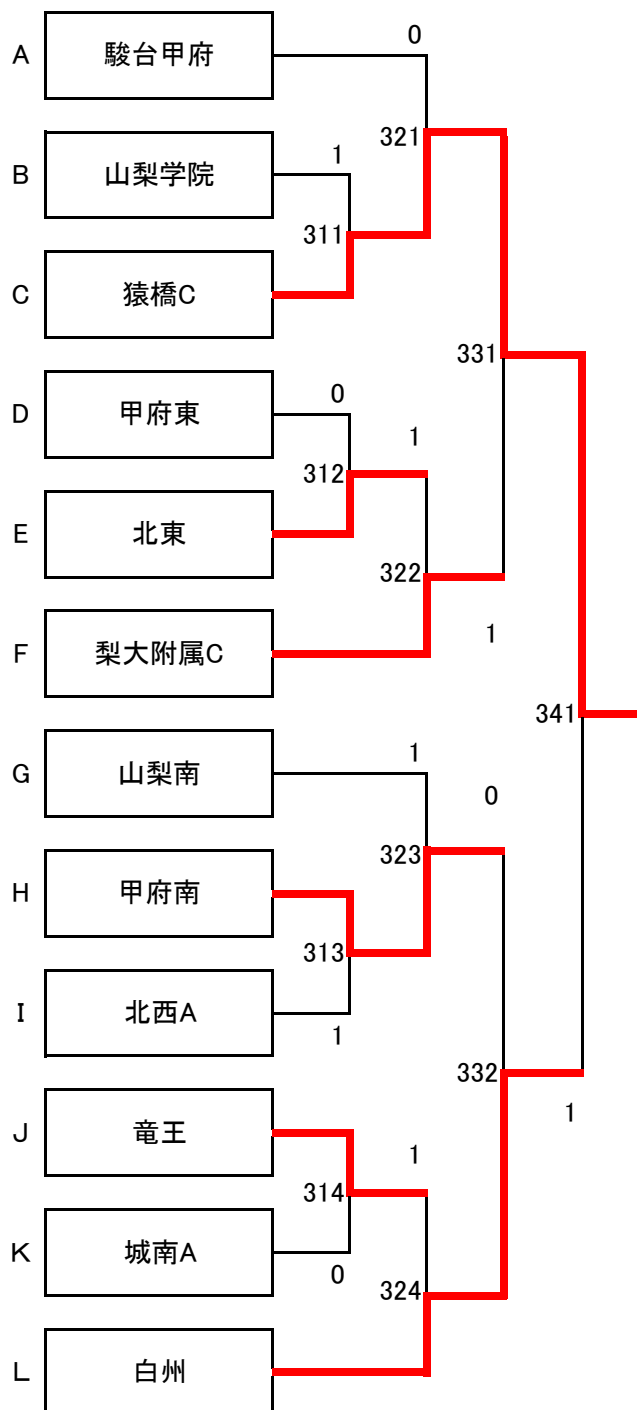

冬季中学卓球大会 女子1位リーグ・順位決定戦

NO.1

女子1位A		1	2	3	4	5	勝-敗	順位
		田富B	大月東	吉田	甲西A	若草		
1	田富B	***	⑨ 2-3	⑦ 3-1	③ 3-1	① 1-3	2-2 5/4	2
2	大月東	3-2	***	④ 2-3	② 1-3	⑥ 3-1	2-2 5/5	3
3	吉田	1-3	3-2	***	⑤ 2-3	⑩ 3-2	2-2 4/5	4
4	甲西A	1-3	3-1	3-2	***	⑧ 3-1	3-1	1
5	若草	3-1	1-3	2-3	1-3	***	1-3	5

女子1位B		1	2	3	4	5	勝-敗	順位
		増穂	梨大附属A	田富A	松里			
1	増穂	***	⑤ 3-1	③ 3-1	① 3-0		3-0	1
2	梨大附属A	1-3	***	② 3-2	④ 2-3		1-2	3
3	田富A	1-3	2-3	***	⑥ 2-3		0-3	4
4	松里	0-3	3-2	3-2	***		2-1	2

順位決定戦

決勝	1位A1 甲西A	1 - 3	1位B1 増穂
3位決定	1位A2 田富B	3 - 1	1位B2 松里
5位決定	1位A3 大月東	3 - 1	1位B3 梨大附属A
7位決定	1位A4 吉田	3 - 2	1位B4 田富A
9位	1位A5 若草		

男子2位トーナメント

男子3位トーナメント

※組み合わせは抽選を行わずに入れるが、同一校については配慮する。

男子4位トーナメント

※組合わせは抽選を行わずに入れるが、同一校については配慮する。

女子2位トーナメント

女子3位トーナメント

※組み合わせは抽選を行わずに入れるが、同一校については配慮する。

女子4・5位トーナメント

※組み合わせは抽選を行わずに入れるが、同一校については配慮する。