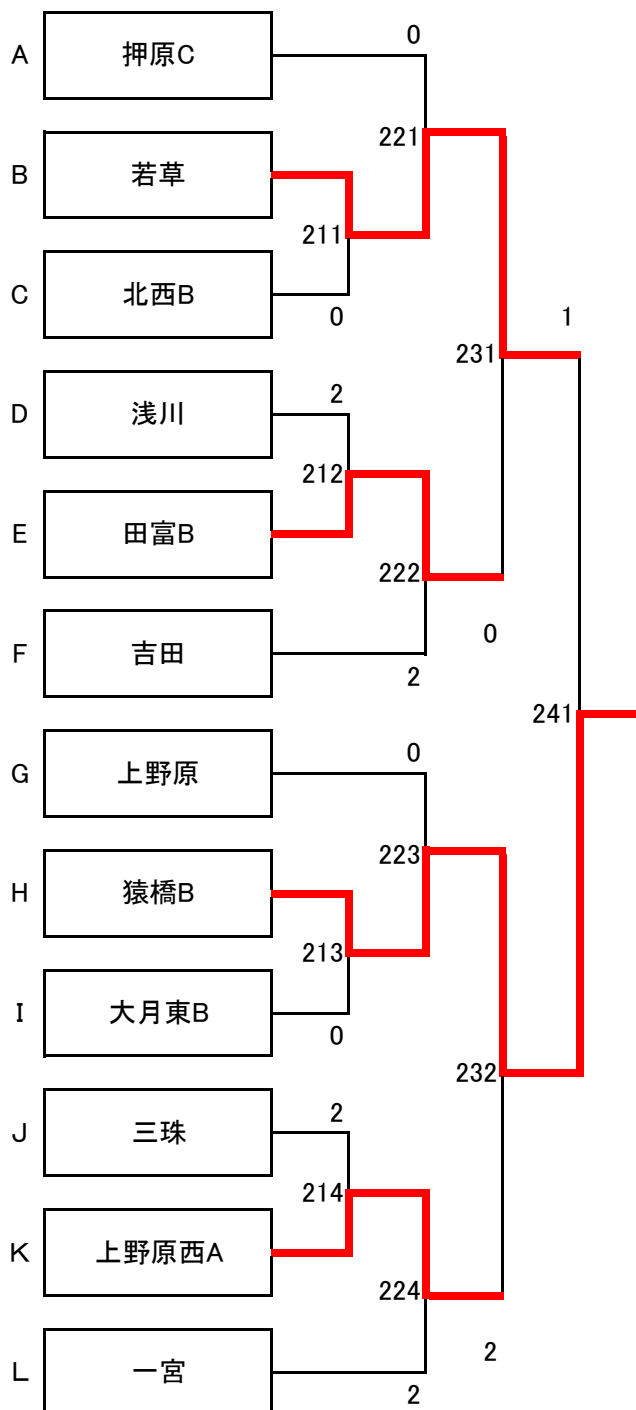

男子2位トーナメント