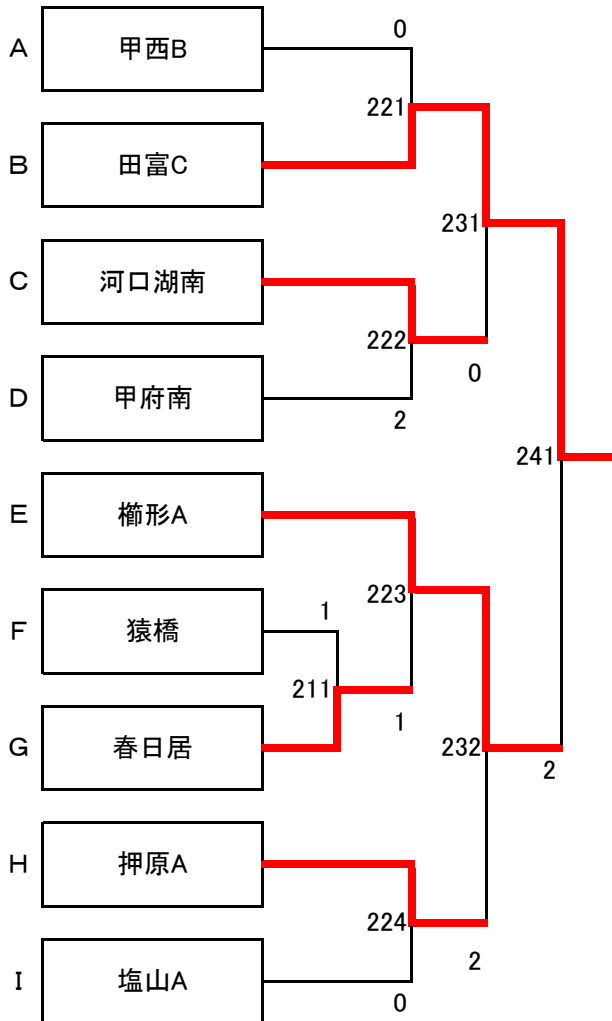

冬季中学卓球大会 女子1位リーグ・順位決定戦

NO.1

女子1位A		1	2	3	4	5	勝-敗	順位
		田富B	大月東	吉田	甲西A	若草		
1	田富B	***	⑨ 2-3	⑦ 3-1	③ 3-1	① 1-3	2-2 5/4	2
2	大月東	3-2	***	④ 2-3	② 1-3	⑥ 3-1	2-2 5/5	3
3	吉田	1-3	3-2	***	⑤ 2-3	⑩ 3-2	2-2 4/5	4
4	甲西A	1-3	3-1	3-2	***	⑧ 3-1	3-1	1
5	若草	3-1	1-3	2-3	1-3	***	1-3	5

女子1位B		1	2	3	4	5	勝-敗	順位
		増穂	梨大附属A	田富A	松里			
1	増穂	***	⑤ 3-1	③ 3-1	① 3-0		3-0	1
2	梨大附属A	1-3	***	② 3-2	④ 2-3		1-2	3
3	田富A	1-3	2-3	***	⑥ 2-3		0-3	4
4	松里	0-3	3-2	3-2	***		2-1	2

順位決定戦

決勝	1位A1 甲西A	1 - 3	1位B1 増穂
3位決定	1位A2 田富B	3 - 1	1位B2 松里
5位決定	1位A3 大月東	3 - 1	1位B3 梨大附属A
7位決定	1位A4 吉田	3 - 2	1位B4 田富A
9位	1位A5 若草		

男子2位トーナメント

男子3位トーナメント

※組み合わせは抽選を行わずに入れるが、同一校については配慮する。

男子4位トーナメント

※組合わせは抽選を行わずに入れるが、同一校については配慮する。

女子2位トーナメント

女子3位トーナメント

※組み合わせは抽選を行わずに入れるが、同一校については配慮する。

女子4・5位トーナメント

※組み合わせは抽選を行わずに入れるが、同一校については配慮する。