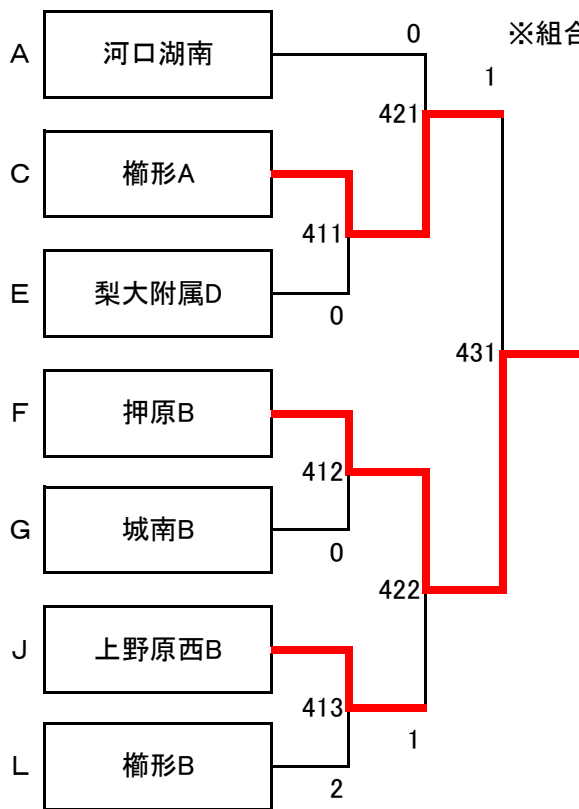

冬季中学卓球大会 女子1位リーグ・順位決定戦

NO.1

女子1位A		1	2	3	4	5	勝-敗	順位
		田富B	大月東	吉田	甲西A	若草		
1	田富B	***	⑨ 2-3	⑦ 3-1	③ 3-1	① 1-3	2-2 5/4	2
2	大月東	3-2	***	④ 2-3	② 1-3	⑥ 3-1	2-2 5/5	3
3	吉田	1-3	3-2	***	⑤ 2-3	⑩ 3-2	2-2 4/5	4
4	甲西A	1-3	3-1	3-2	***	⑧ 3-1	3-1	1
5	若草	3-1	1-3	2-3	1-3	***	1-3	5

女子1位B		1	2	3	4	5	勝-敗	順位
		増穂	梨大附属A	田富A	松里			
1	増穂	***	⑤ 3-1	③ 3-1	① 3-0		3-0	1
2	梨大附属A	1-3	***	② 3-2	④ 2-3		1-2	3
3	田富A	1-3	2-3	***	⑥ 2-3		0-3	4
4	松里	0-3	3-2	3-2	***		2-1	2

順位決定戦

決勝	1位A1 甲西A	1 - 3	1位B1 増穂
3位決定	1位A2 田富B	3 - 1	1位B2 松里
5位決定	1位A3 大月東	3 - 1	1位B3 梨大附属A
7位決定	1位A4 吉田	3 - 2	1位B4 田富A
9位	1位A5 若草		

男子2位トーナメント

男子3位トーナメント

※組み合わせは抽選を行わずに入れるが、同一校については配慮する。

男子4位トーナメント

※組合わせは抽選を行わずに入れるが、同一校については配慮する。

女子2位トーナメント

女子3位トーナメント

※組み合わせは抽選を行わずに入れるが、同一校については配慮する。

女子4・5位トーナメント

※組み合わせは抽選を行わずに入れるが、同一校については配慮する。