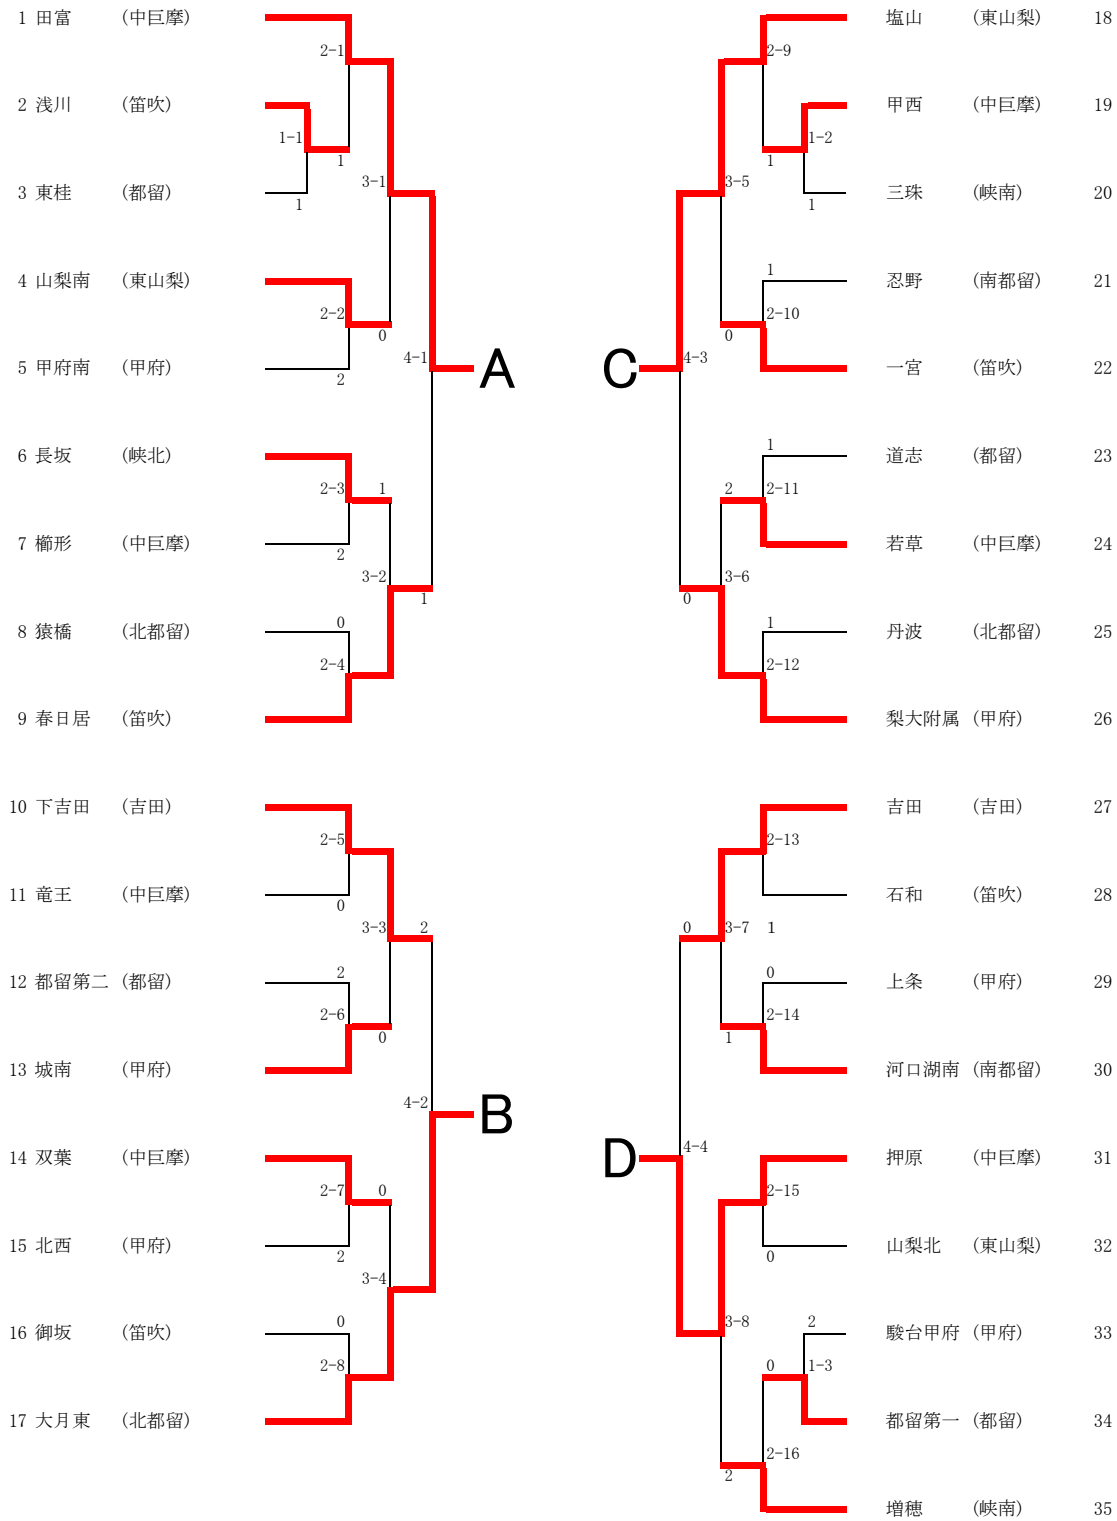

男子団体戦

決勝リーグ男子

	若草	押原	猿橋	忍野	勝敗	順位
若草(中巨摩)	***	3-1	2-3	3-1	2-1	2
押原(中巨摩)	1-3	***	1-3	3-2	1-2	3
猿橋(北都留)	3-2	3-1	***	3-1	3-0	1
忍野(南都留)	1-3	2-3	1-3	***	0-3	4

女子団体戦

決勝リーグ女子

	田富	塩山	大月東	押原	勝敗	順位
田富(中巨摩)	***	3-1	3-2	3-1	3-0	1
塩山(東山梨)	1-3	***	2-3	1-3	0-3	4
大月東(北都留)	2-3	3-2	***	3-2	2-1	2
押原(中巨摩)	1-3	3-1	2-3	***	1-2	3