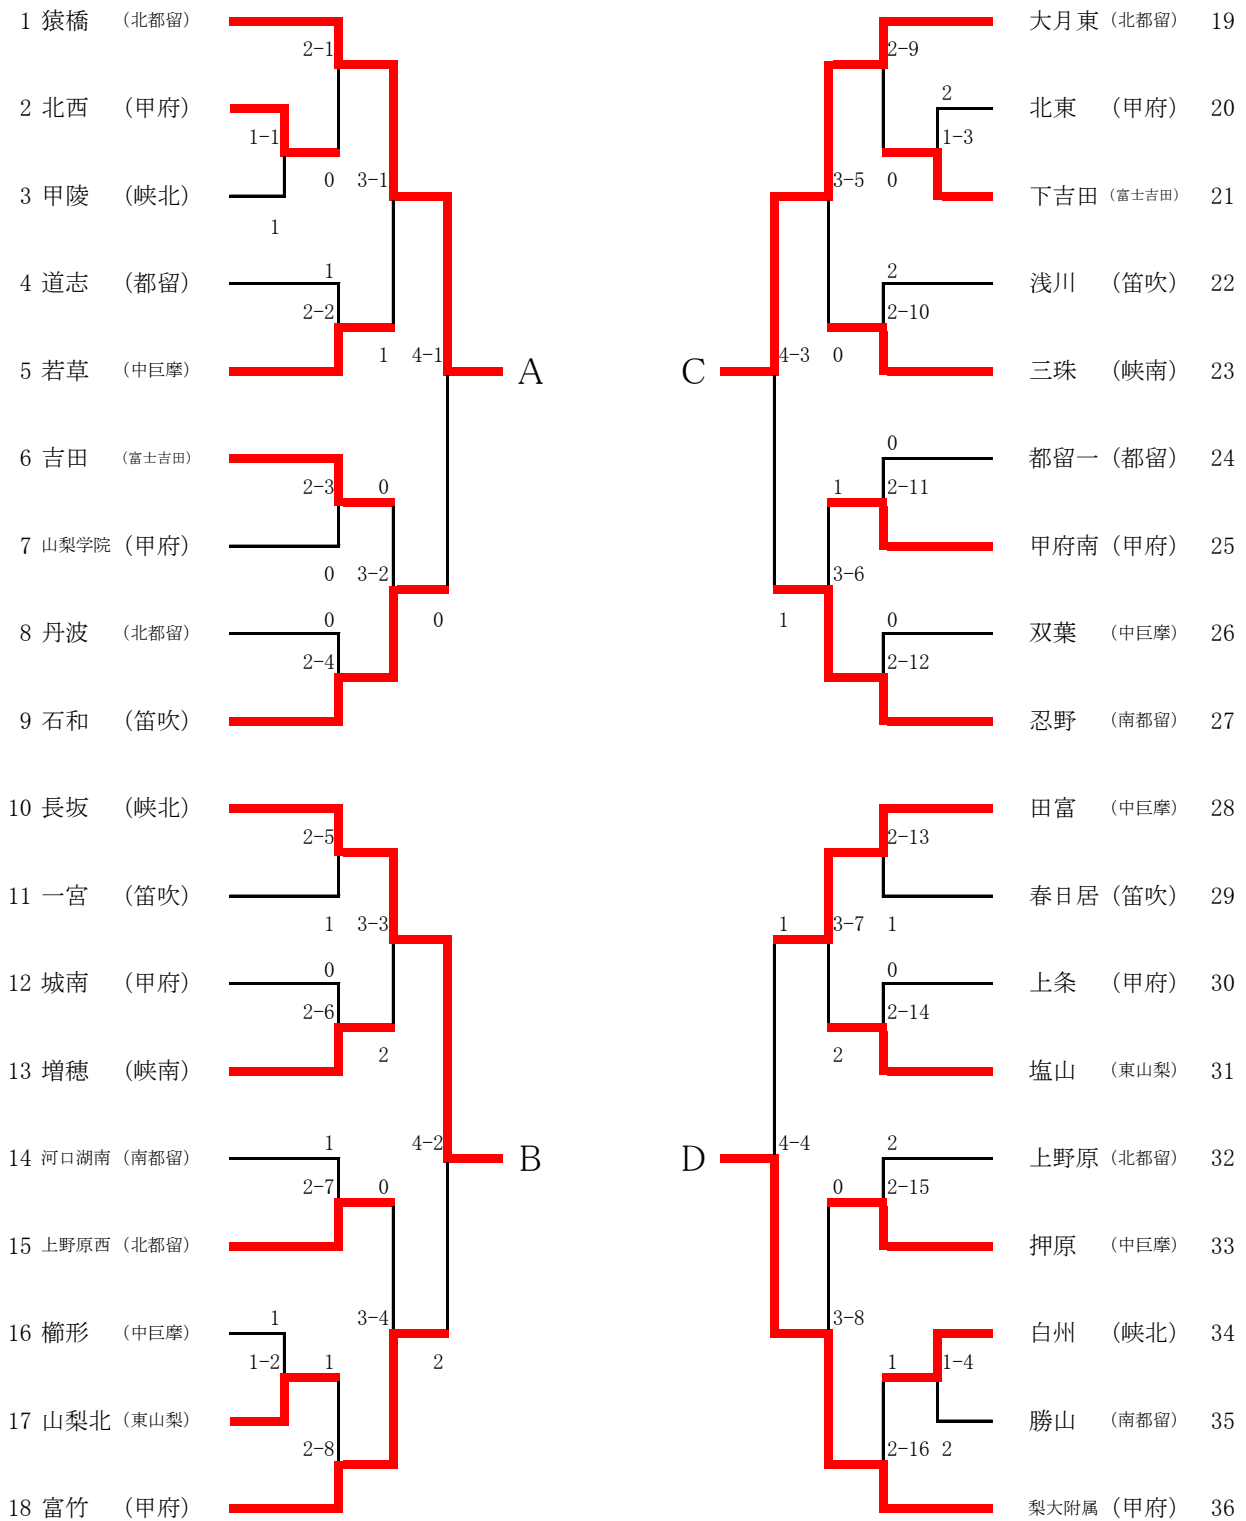

男子団体戦

男子 1位~4位 順位決定L

	長坂	猿橋	梨大附属	大月東	勝一敗	順位
長坂	***	1-3	1-3	0-3	0-3	4
猿橋	3-1	***	3-2	0-3	2-1	2
梨大附属	3-1	2-3	***	1-3	1-2	3
大月東	3-0	3-0	3-1	***	3-0	1

女子団体戦

女子 1位～4位 順位決定L

	大月東	松里	田富	増穂	勝一敗	順位
大月東	***	2-3	0-3	1-3	0-3	4
松里	3-2	***	0-3	0-3	1-2	3
田富	3-0	3-0	***	3-1	3-0	1
増穂	3-1	3-0	1-3	***	2-1	2

第69回県中学総体卓球の部
平成30年7月26日
小瀬スポーツ公園体育館

男子 決勝リーグ

	長坂	猿橋	梨大附属	大月東	勝一敗	順位
長坂	***	1-3	1-3	0-3	0-3	4
猿橋	3-1	***	3-2	0-3	2-1	2
梨大附属	3-1	2-3	***	1-3	1-2	3
大月東	3-0	3-0	3-1	***	3-0	1

女子 決勝リーグ

	大月東	松里	田富	増穂	勝一敗	順位
大月東	***	2-3	0-3	1-3	0-3	4
松里	3-2	***	0-3	0-3	1-2	3
田富	3-0	3-0	***	3-1	3-0	1
増穂	3-1	3-0	1-3	***	2-1	2