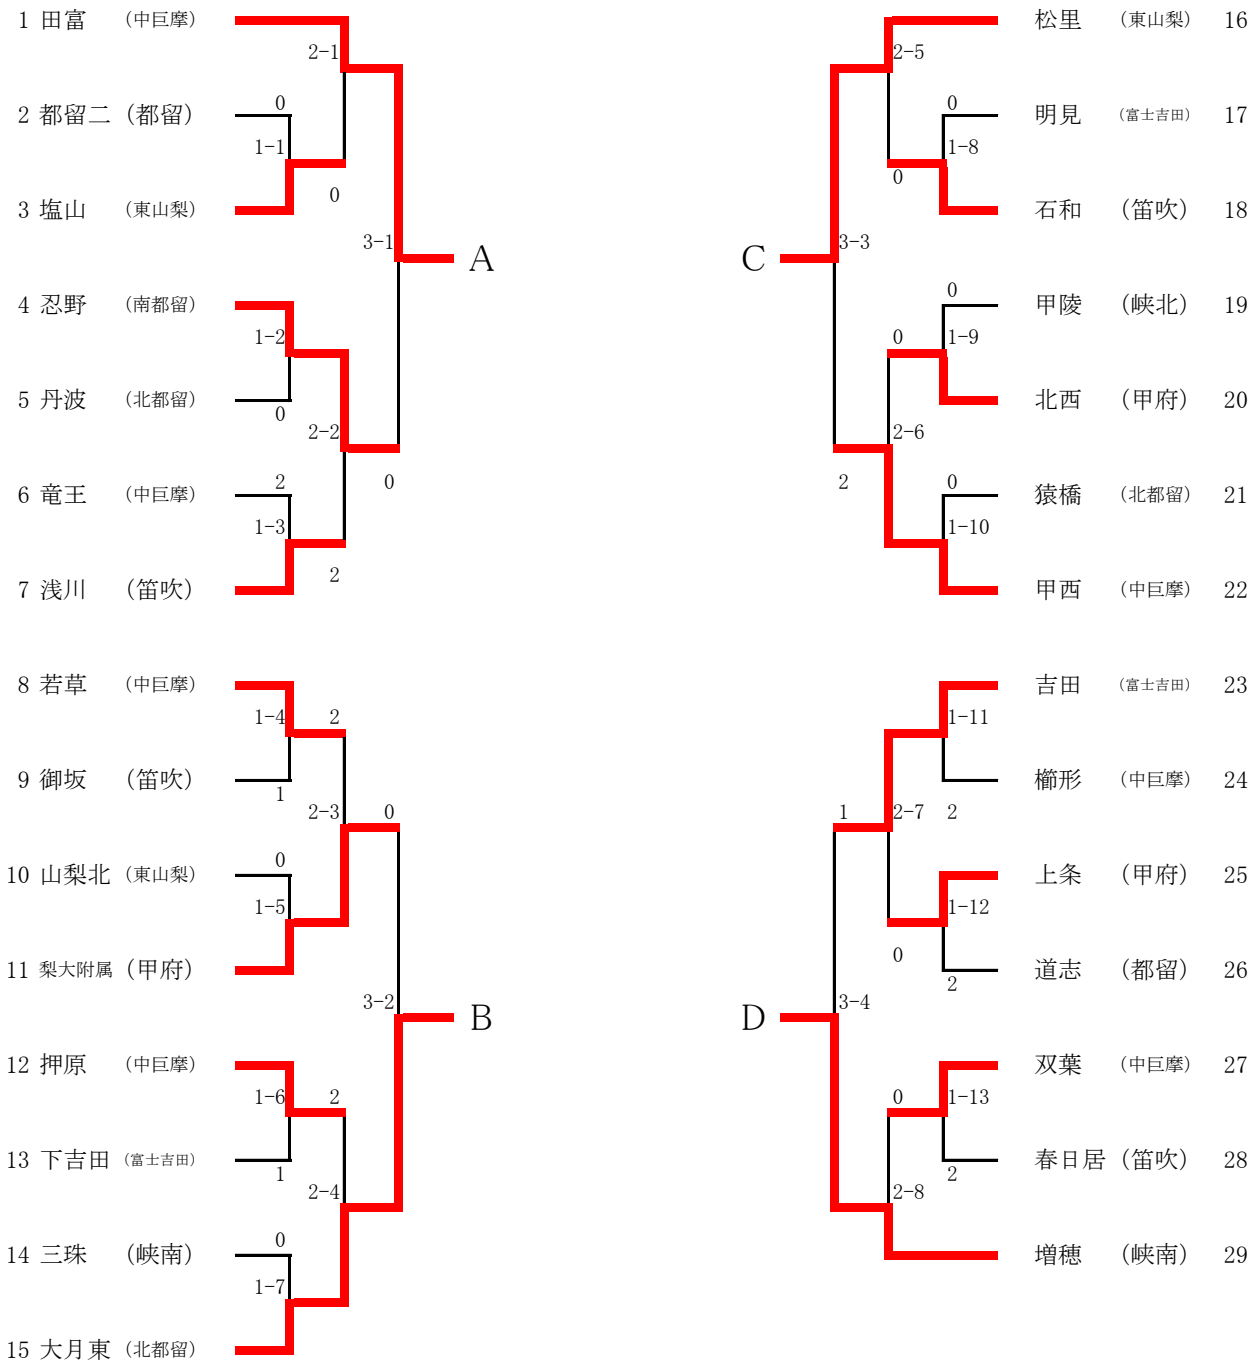

男子団体戦

男子 1位~4位 順位決定L

	長坂	猿橋	梨大附属	大月東	勝一敗	順位
長坂	***	1-3	1-3	0-3	0-3	4
猿橋	3-1	***	3-2	0-3	2-1	2
梨大附属	3-1	2-3	***	1-3	1-2	3
大月東	3-0	3-0	3-1	***	3-0	1

女子団体戦

女子 1位～4位 順位決定L

	大月東	松里	田富	増穂	勝一敗	順位
大月東	***	2-3	0-3	1-3	0-3	4
松里	3-2	***	0-3	0-3	1-2	3
田富	3-0	3-0	***	3-1	3-0	1
増穂	3-1	3-0	1-3	***	2-1	2

第69回県中学総体卓球の部
平成30年7月26日
小瀬スポーツ公園体育館

男子 決勝リーグ

	長坂	猿橋	梨大附属	大月東	勝一敗	順位
長坂	***	1-3	1-3	0-3	0-3	4
猿橋	3-1	***	3-2	0-3	2-1	2
梨大附属	3-1	2-3	***	1-3	1-2	3
大月東	3-0	3-0	3-1	***	3-0	1

女子 決勝リーグ

	大月東	松里	田富	増穂	勝一敗	順位
大月東	***	2-3	0-3	1-3	0-3	4
松里	3-2	***	0-3	0-3	1-2	3
田富	3-0	3-0	***	3-1	3-0	1
増穂	3-1	3-0	1-3	***	2-1	2