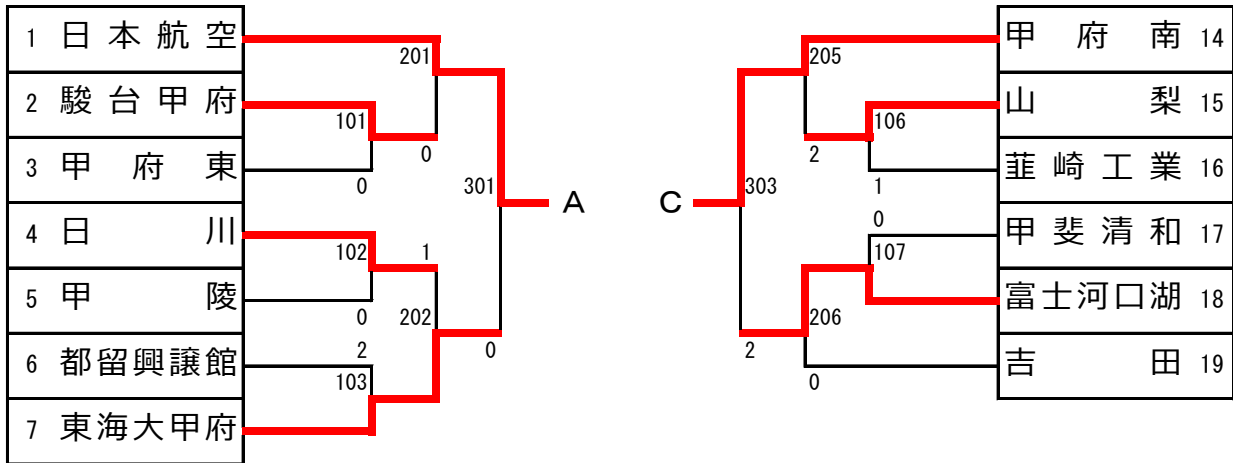

男子学校対抗

女子学校対抗

男子シングルス (1)

1 板山 裕昌 (日本航空)	2-1	0	岡村 拓馬 (葦崎)	34			
2 守谷 太陽 (駿台甲府)	棄権 1-1	2-17	望月 章伸 (巨摩)	35			
3 安部 楽人 (葦崎工業)	棄権 棄権	3-9	小林 純哉 (日大明誠)	36			
4 小林 駿太 (山梨学院)	0 2-2	1	菊嶋 洸希 (笛吹)	37			
5 浅川 裕紀 (北杜)	0	4-5	1	須藤 海斗 (富士北稜)	38		
6 望月 爽一郎 (甲陵)	0 2-3	0	川上 英寿 (甲府昭和)	39			
7 田中 堅士 (甲府商業)	3-2	0	鈴木 雄翔 (山梨)	40			
8 瀧口 藍丸 (吉田)	2-4	0	森澤 淳莉 (甲府工業)	41			
9 清水 唯生 (甲府昭和)	0	5-1	0	末武 輝己 (甲府第一)	42		
10 氏原 大智 (巨摩)	1 2-5	0	5-3	山岸 悠久 (都留興讓館)	43		
11 荒井 裕也 (都留興讓館)	3-3	1	1	2-21	高石 優輝 (葦崎工業)	44	
12 寺門 優紗 (甲斐清和)	0 2-6	0	3-11	0	秋山 大介 (日川)	45	
13 原 尚瑚 (葦崎)	0	4-2	0	2-22	安藤 瑠希 (都留)	46	
14 鈴木 周典 (甲府西)	1 2-7	0	4-6	0	金子 太郎 (吉田)	47	
15 名取 巧真 (都留)	3-4	0	3-12	0	小林 翔 (駿台甲府)	48	
16 根津 郁未 (甲府工業)	2-8	1	0	2-24	幡島 幹太 (山梨学院)	49	
17 市川 琉英 (日大明誠)	2	6-1	1	6-2	半田 隼人 (日本航空)	50	
18 丹澤 雄星 (山梨学院)	2-9	2	0	1	2-25	霍田 晴斗 (甲斐清和)	51
19 山田 祐輝 (笛吹)	2	3-5	0	3-13	田村 一馬 (日大明誠)	52	
20 古屋 慶多 (駿台甲府)	2 2-10	0	0	2-26	片倉 光海 (甲府東)	53	
21 白須 雅人 (吉田)	4-3	0	0	4-7	西海 大愛 (甲府商業)	54	
22 比嘉 ハファエル (増穂商業)	2-11	0	0	2-27	戸栗 稜介 (巨摩)	55	
23 石井 唯人 (富士河口湖)	0	3-6	0	3-14	0	正木 幹彦 (駿台甲府)	56
24 遠山 悠斗 (富士北稜)	1 2-12	1	1	2-28	小幡 亜令 (東海大甲府)	57	
25 細川 楓輝 (都留興讓館)	1	5-2	2	0	早川 漣 (山梨学院)	58	
26 倉知 亮輔 (巨摩)	0 2-13	0	0	2-29	宇治 陽介 (吉田)	59	
27 市村 真羽 (日大明誠)	3-7	0	0	3-15	平井 駿之介 (都留)	60	
28 奥脇 遼太 (吉田)	0 2-14	0	0	2-30	大西 輝 (都留興讓館)	61	
29 関根 平誠 (日本航空)	4-4	0	0	0	芹田 昌輝 (葦崎工業)	62	
30 由原木 律 (東海大甲府)	棄権 2-15	0	4-8	0	2-31	増澤 玄暉 (山梨学院)	63
31 坂本 琢磨 (甲府昭和)	3-8	0	0	3-16	0	流石 康平 (富士河口湖)	64
32 井上 晴陽 (塩山)	0 2-16	0	1	0	1-3	後藤 翼 (塩山)	65
33 藤原 建太 (甲府南)	0	0	1	2-32	2	赤羽 祥 (農林)	66
						後藤 柁磨 (甲府工業)	67

男子シングルス (2)

女子シングルス (2)

平成30年度山梨県高等学校新人卓球大会（学校対抗の部）

競技種目 卓球 男子学校対抗 参加校数 26 チーム
 会場 緑が丘体育館
 日時 平成30年10月6日（土）開始：8時30分 終了：17時00分
 障害者の有無及び処置 なし
 委員長名 荒木 裕治 (TEL055-241-7511)

◎試合結果

1回戦

1. 駿台甲府 (3) - (0) 甲府東
2. 日川 (3) - (0) 甲陵
3. 都留興譲館 (2) - (3) 東海大甲府
4. 韮崎 (3) - (0) 山梨学院
5. 甲府昭和 (3) - (2) 笛吹
6. 山梨 (3) - (1) 韮崎工業
7. 甲斐清和 (0) - (3) 富士河口湖
8. 富士北稜 (3) - (0) 巨摩
9. 甲府西 (0) - (3) 日大明誠
10. 塩山 (3) - (2) 農林