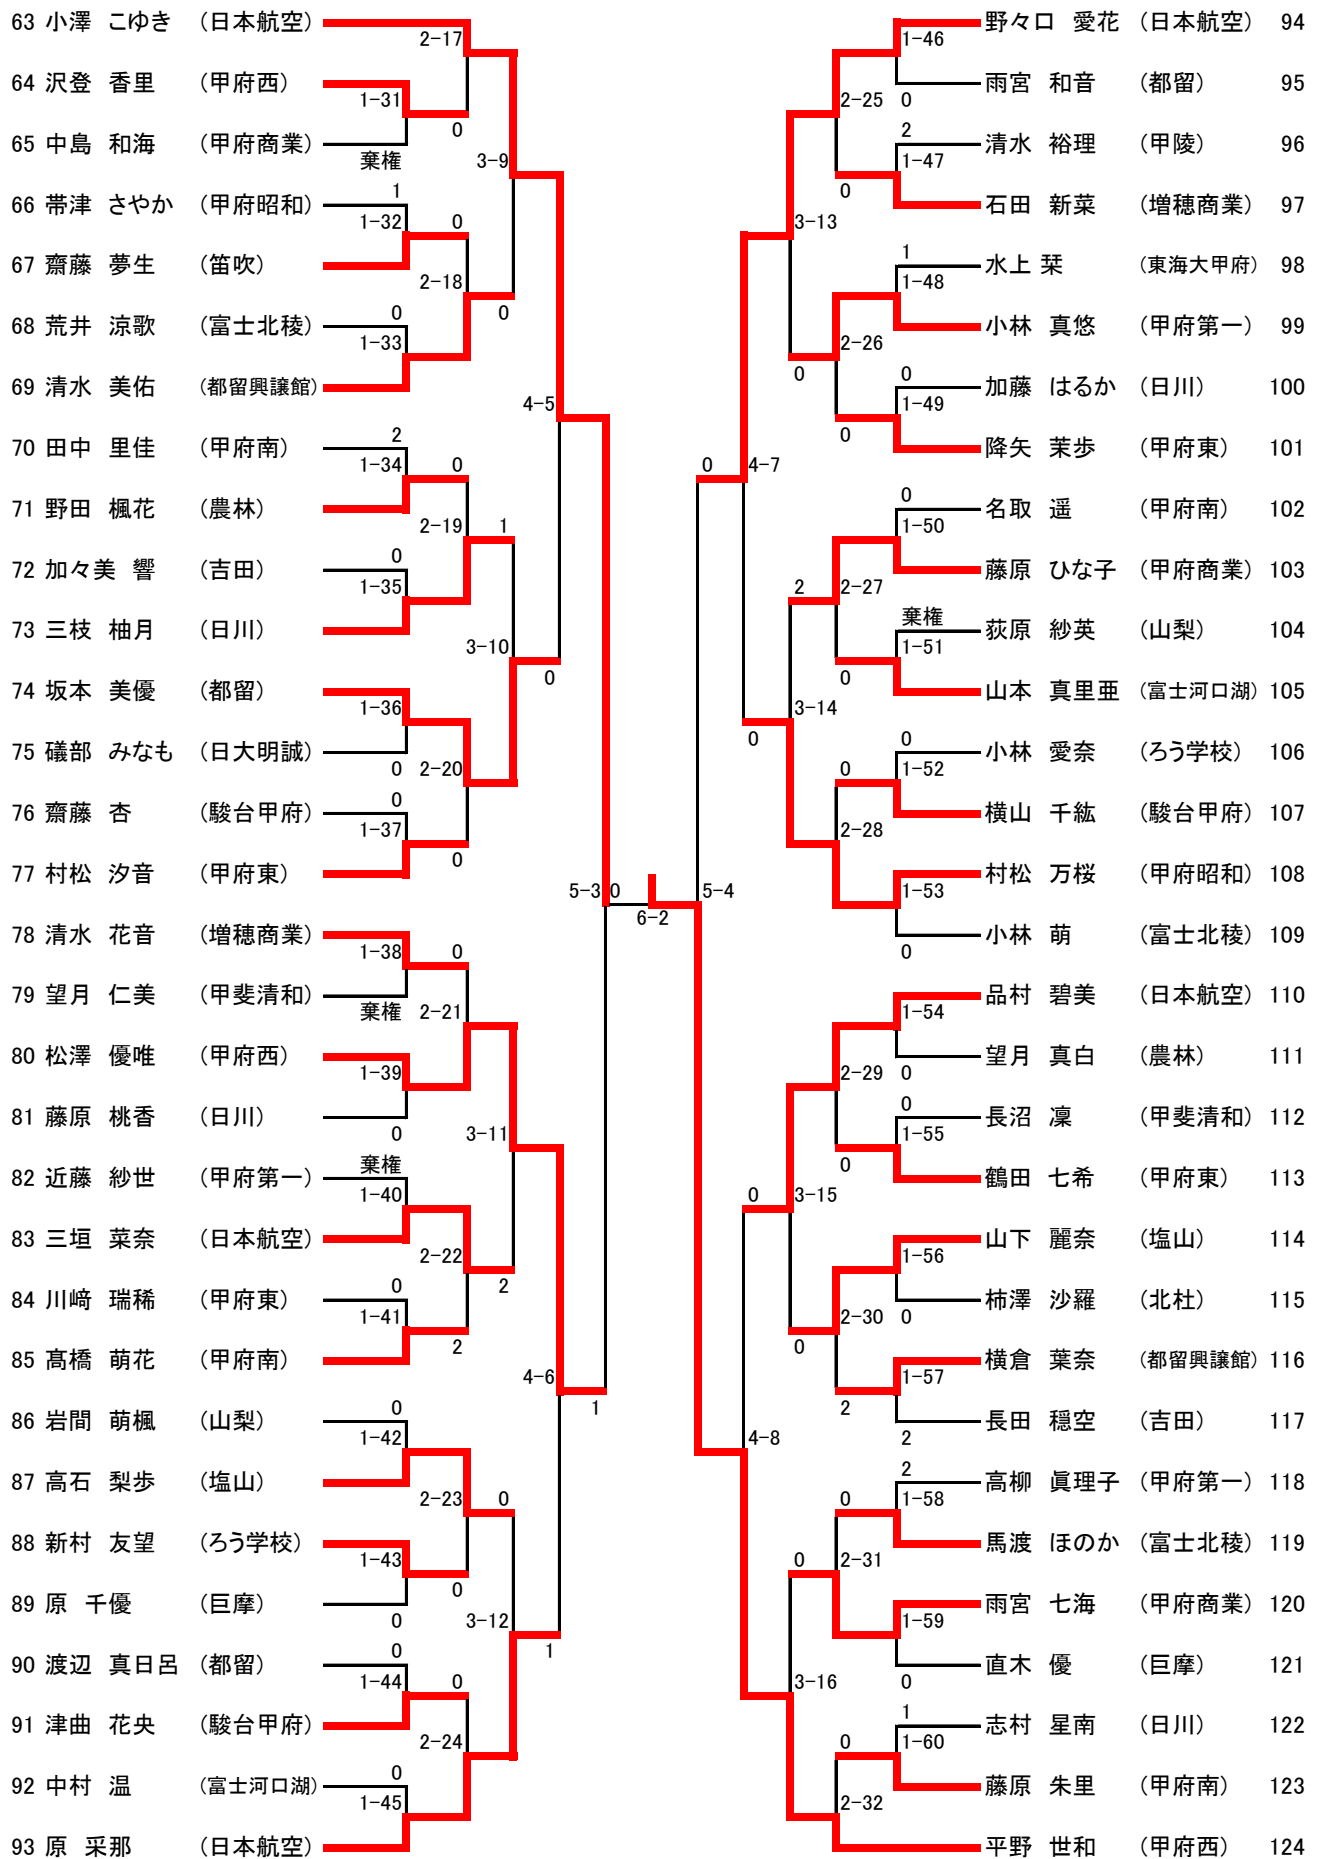

男子学校対抗

女子学校対抗

男子シングルス (1)

1 板山 裕昌 (日本航空)	2-1	0	岡村 拓馬 (葦崎)	34			
2 守谷 太陽 (駿台甲府)	棄権 1-1	2-17	望月 章伸 (巨摩)	35			
3 安部 楽人 (葦崎工業)	棄権 棄権	3-9	小林 純哉 (日大明誠)	36			
4 小林 駿太 (山梨学院)	0 2-2	1	菊嶋 洸希 (笛吹)	37			
5 浅川 裕紀 (北杜)	0	4-5	1	須藤 海斗 (富士北稜)	38		
6 望月 爽一郎 (甲陵)	0 2-3	0	川上 英寿 (甲府昭和)	39			
7 田中 堅士 (甲府商業)	3-2	0	鈴木 雄翔 (山梨)	40			
8 瀧口 藍丸 (吉田)	2-4	0	森澤 淳莉 (甲府工業)	41			
9 清水 唯生 (甲府昭和)	0	5-1	0	末武 輝己 (甲府第一)	42		
10 氏原 大智 (巨摩)	1 2-5	0	5-3	山岸 悠久 (都留興讓館)	43		
11 荒井 裕也 (都留興讓館)	3-3	1	1	2-21	高石 優輝 (葦崎工業)	44	
12 寺門 優紗 (甲斐清和)	0 2-6	0	3-11	0	秋山 大介 (日川)	45	
13 原 尚瑚 (葦崎)	0	4-2	0	2-22	安藤 瑠希 (都留)	46	
14 鈴木 周典 (甲府西)	1 2-7	0	4-6	0	金子 太郎 (吉田)	47	
15 名取 巧真 (都留)	3-4	0	3-12	0	小林 翔 (駿台甲府)	48	
16 根津 郁未 (甲府工業)	2-8	1	0	2-24	幡島 幹太 (山梨学院)	49	
17 市川 琉英 (日大明誠)	2	6-1	1	6-2	半田 隼人 (日本航空)	50	
18 丹澤 雄星 (山梨学院)	2-9	2	0	1	2-25	霍田 晴斗 (甲斐清和)	51
19 山田 祐輝 (笛吹)	2	3-5	0	3-13	田村 一馬 (日大明誠)	52	
20 古屋 慶多 (駿台甲府)	2 2-10	0	0	2-26	片倉 光海 (甲府東)	53	
21 白須 雅人 (吉田)	4-3	0	0	4-7	西海 大愛 (甲府商業)	54	
22 比嘉 ハファエル (増穂商業)	2-11	0	0	2-27	戸栗 稜介 (巨摩)	55	
23 石井 唯人 (富士河口湖)	0	3-6	0	3-14	0	正木 幹彦 (駿台甲府)	56
24 遠山 悠斗 (富士北稜)	1 2-12	1	1	2-28	小幡 亜令 (東海大甲府)	57	
25 細川 楓輝 (都留興讓館)	1	5-2	2	0	早川 漣 (山梨学院)	58	
26 倉知 亮輔 (巨摩)	0 2-13	0	0	2-29	宇治 陽介 (吉田)	59	
27 市村 真羽 (日大明誠)	3-7	0	0	3-15	平井 駿之介 (都留)	60	
28 奥脇 遼太 (吉田)	0 2-14	0	0	2-30	大西 輝 (都留興讓館)	61	
29 関根 平誠 (日本航空)	4-4	0	0	0	芹田 昌輝 (葦崎工業)	62	
30 由原木 律 (東海大甲府)	棄権 2-15	0	4-8	0	2-31	増澤 玄暉 (山梨学院)	63
31 坂本 琢磨 (甲府昭和)	3-8	0	0	3-16	0	流石 康平 (富士河口湖)	64
32 井上 晴陽 (塩山)	0 2-16	0	1	0	1-3	後藤 翼 (塩山)	65
33 藤原 建太 (甲府南)	0	0	1	2-32	2	赤羽 祥 (農林)	66
						後藤 柁磨 (甲府工業)	67

男子シングルス (2)

女子シングルス (2)

平成30年度山梨県高等学校新人卓球大会（学校対抗の部）

競技種目 卓球 男子学校対抗 参加校数 26 チーム
 会場 緑が丘体育館
 日時 平成30年10月6日（土）開始：8時30分 終了：17時00分
 障害者の有無及び処置 なし
 委員長名 荒木 裕治 (TEL055-241-7511)

◎試合結果

1回戦

1. 駿台甲府 (3) - (0) 甲府東
2. 日川 (3) - (0) 甲陵
3. 都留興譲館 (2) - (3) 東海大甲府
4. 韮崎 (3) - (0) 山梨学院
5. 甲府昭和 (3) - (2) 笛吹
6. 山梨 (3) - (1) 韮崎工業
7. 甲斐清和 (0) - (3) 富士河口湖
8. 富士北稜 (3) - (0) 巨摩
9. 甲府西 (0) - (3) 日大明誠
10. 塩山 (3) - (2) 農林