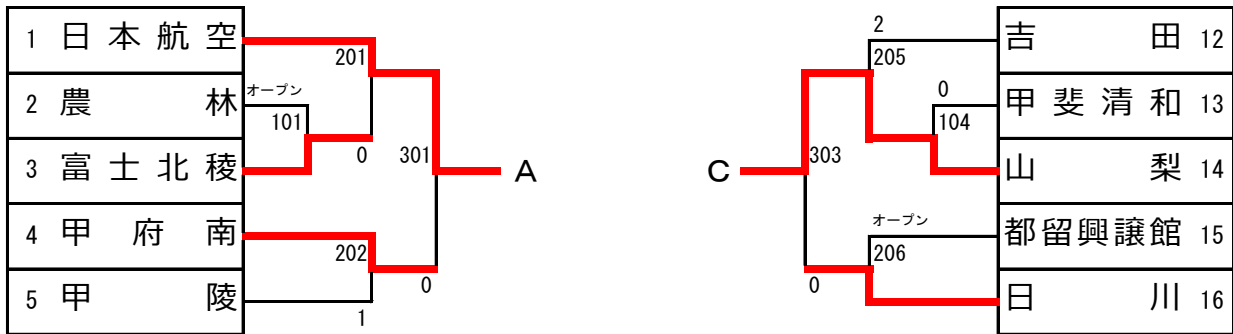

男子学校対抗

女子学校対抗

男子シングルス (1)

1 板山 裕昌 (日本航空)	2-1	0	岡村 拓馬 (葦崎)	34			
2 守谷 太陽 (駿台甲府)	棄権 1-1	2-17	望月 章伸 (巨摩)	35			
3 安部 楽人 (葦崎工業)	棄権 棄権	3-9	小林 純哉 (日大明誠)	36			
4 小林 駿太 (山梨学院)	0 2-2	1	菊嶋 洸希 (笛吹)	37			
5 浅川 裕紀 (北杜)	0	4-5	1	須藤 海斗 (富士北稜)	38		
6 望月 爽一郎 (甲陵)	0 2-3	0	川上 英寿 (甲府昭和)	39			
7 田中 堅士 (甲府商業)	3-2	0	鈴木 雄翔 (山梨)	40			
8 瀧口 藍丸 (吉田)	2-4	0	森澤 淳莉 (甲府工業)	41			
9 清水 唯生 (甲府昭和)	0	5-1	0	末武 輝己 (甲府第一)	42		
10 氏原 大智 (巨摩)	1 2-5	0	5-3	山岸 悠久 (都留興讓館)	43		
11 荒井 裕也 (都留興讓館)	3-3	1	1	2-21	高石 優輝 (葦崎工業)	44	
12 寺門 優紗 (甲斐清和)	0 2-6	0	3-11	0	秋山 大介 (日川)	45	
13 原 尚瑚 (葦崎)	0	4-2	0	2-22	安藤 瑠希 (都留)	46	
14 鈴木 周典 (甲府西)	1 2-7	0	4-6	0	金子 太郎 (吉田)	47	
15 名取 巧真 (都留)	3-4	0	3-12	0	小林 翔 (駿台甲府)	48	
16 根津 郁未 (甲府工業)	2-8	1	0	2-24	幡島 幹太 (山梨学院)	49	
17 市川 琉英 (日大明誠)	2	6-1	1	6-2	半田 隼人 (日本航空)	50	
18 丹澤 雄星 (山梨学院)	2-9	2	0	1	2-25	霍田 晴斗 (甲斐清和)	51
19 山田 祐輝 (笛吹)	2	3-5	0	3-13	田村 一馬 (日大明誠)	52	
20 古屋 慶多 (駿台甲府)	2 2-10	0	0	2-26	片倉 光海 (甲府東)	53	
21 白須 雅人 (吉田)	4-3	0	0	4-7	西海 大愛 (甲府商業)	54	
22 比嘉 ハファエル (増穂商業)	2-11	0	0	2-27	戸栗 稜介 (巨摩)	55	
23 石井 唯人 (富士河口湖)	0	3-6	0	3-14	0	正木 幹彦 (駿台甲府)	56
24 遠山 悠斗 (富士北稜)	1 2-12	1	1	2-28	小幡 亜令 (東海大甲府)	57	
25 細川 楓輝 (都留興讓館)	1	5-2	2	0	早川 漣 (山梨学院)	58	
26 倉知 亮輔 (巨摩)	0 2-13	0	0	2-29	宇治 陽介 (吉田)	59	
27 市村 真羽 (日大明誠)	3-7	0	0	3-15	平井 駿之介 (都留)	60	
28 奥脇 遼太 (吉田)	0 2-14	0	0	2-30	大西 輝 (都留興讓館)	61	
29 関根 平誠 (日本航空)	4-4	0	0	0	芹田 昌輝 (葦崎工業)	62	
30 由原木 律 (東海大甲府)	棄権 2-15	0	4-8	0	2-31	増澤 玄暉 (山梨学院)	63
31 坂本 琢磨 (甲府昭和)	3-8	0	0	3-16	0	流石 康平 (富士河口湖)	64
32 井上 晴陽 (塩山)	0 2-16	0	1	0	1-3	後藤 翼 (塩山)	65
33 藤原 建太 (甲府南)	0	0	1	2-32	2	赤羽 祥 (農林)	66
						後藤 柁磨 (甲府工業)	67

男子シングルス (2)

女子シングルス (2)

平成30年度山梨県高等学校新人卓球大会（学校対抗の部）

競技種目 卓球 男子学校対抗 参加校数 26 チーム
 会場 緑が丘体育館
 日時 平成30年10月6日（土）開始：8時30分 終了：17時00分
 障害者の有無及び処置 なし
 委員長名 荒木 裕治 (TEL055-241-7511)

◎試合結果

1回戦

1. 駿台甲府 (3) - (0) 甲府東
2. 日川 (3) - (0) 甲陵
3. 都留興譲館 (2) - (3) 東海大甲府
4. 韮崎 (3) - (0) 山梨学院
5. 甲府昭和 (3) - (2) 笛吹
6. 山梨 (3) - (1) 韮崎工業
7. 甲斐清和 (0) - (3) 富士河口湖
8. 富士北稜 (3) - (0) 巨摩
9. 甲府西 (0) - (3) 日大明誠
10. 塩山 (3) - (2) 農林