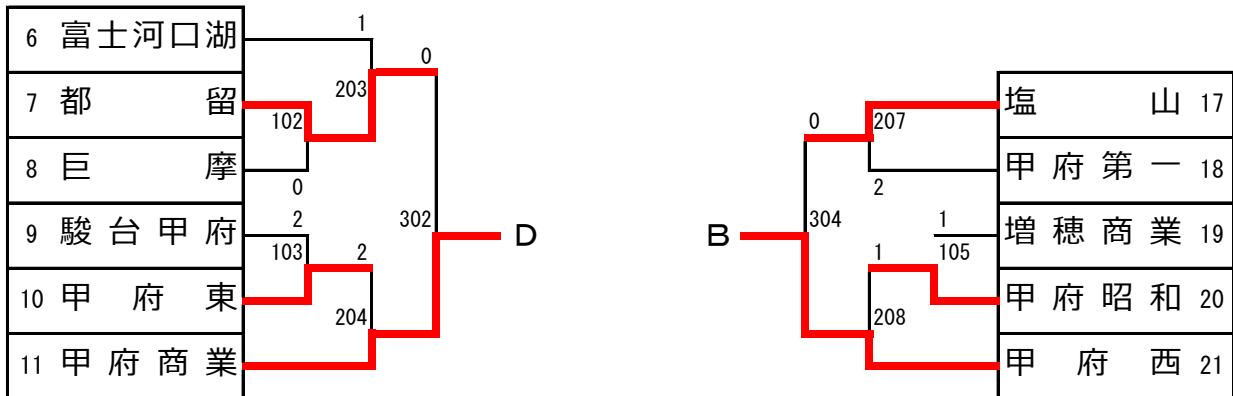

男子学校対抗

女子学校対抗

男子シングルス (1)

1 板山 裕昌 (日本航空)	2-1	0	岡村 拓馬 (葦崎)	34			
2 守谷 太陽 (駿台甲府)	棄権 1-1	2-17	望月 章伸 (巨摩)	35			
3 安部 楽人 (葦崎工業)	棄権 棄権	3-9	小林 純哉 (日大明誠)	36			
4 小林 駿太 (山梨学院)	0 2-2	1	菊嶋 洸希 (笛吹)	37			
5 浅川 裕紀 (北杜)	0	4-5	1	須藤 海斗 (富士北稜)	38		
6 望月 爽一郎 (甲陵)	0 2-3	0	川上 英寿 (甲府昭和)	39			
7 田中 堅士 (甲府商業)	3-2	0	鈴木 雄翔 (山梨)	40			
8 瀧口 藍丸 (吉田)	2-4	0	森澤 淳莉 (甲府工業)	41			
9 清水 唯生 (甲府昭和)	0	5-1	0	末武 輝己 (甲府第一)	42		
10 氏原 大智 (巨摩)	1 2-5	0	5-3	山岸 悠久 (都留興讓館)	43		
11 荒井 裕也 (都留興讓館)	3-3	1	1	2-21	高石 優輝 (葦崎工業)	44	
12 寺門 優紗 (甲斐清和)	0 2-6	0	3-11	0	秋山 大介 (日川)	45	
13 原 尚瑚 (葦崎)	0	4-2	0	2-22	安藤 瑠希 (都留)	46	
14 鈴木 周典 (甲府西)	1 2-7	0	4-6	0	金子 太郎 (吉田)	47	
15 名取 巧真 (都留)	3-4	0	3-12	0	小林 翔 (駿台甲府)	48	
16 根津 郁未 (甲府工業)	2-8	1	0	2-24	幡島 幹太 (山梨学院)	49	
17 市川 琉英 (日大明誠)	2	6-1	1	6-2	半田 隼人 (日本航空)	50	
18 丹澤 雄星 (山梨学院)	2-9	2	0	1	2-25	霍田 晴斗 (甲斐清和)	51
19 山田 祐輝 (笛吹)	2	3-5	0	3-13	田村 一馬 (日大明誠)	52	
20 古屋 慶多 (駿台甲府)	2 2-10	0	0	2-26	片倉 光海 (甲府東)	53	
21 白須 雅人 (吉田)	4-3	0	0	4-7	西海 大愛 (甲府商業)	54	
22 比嘉 ハファエル (増穂商業)	2-11	0	0	2-27	戸栗 稜介 (巨摩)	55	
23 石井 唯人 (富士河口湖)	0	3-6	0	3-14	0	正木 幹彦 (駿台甲府)	56
24 遠山 悠斗 (富士北稜)	1 2-12	1	1	2-28	小幡 亜令 (東海大甲府)	57	
25 細川 楓輝 (都留興讓館)	1	5-2	2	0	早川 漣 (山梨学院)	58	
26 倉知 亮輔 (巨摩)	0 2-13	0	0	2-29	宇治 陽介 (吉田)	59	
27 市村 真羽 (日大明誠)	3-7	0	0	3-15	平井 駿之介 (都留)	60	
28 奥脇 遼太 (吉田)	0 2-14	0	0	2-30	大西 輝 (都留興讓館)	61	
29 関根 平誠 (日本航空)	4-4	0	0	0	芹田 昌輝 (葦崎工業)	62	
30 由原木 律 (東海大甲府)	棄権 2-15	0	4-8	0	2-31	増澤 玄暉 (山梨学院)	63
31 坂本 琢磨 (甲府昭和)	3-8	0	0	3-16	0	流石 康平 (富士河口湖)	64
32 井上 晴陽 (塩山)	0 2-16	0	1	0	1-3	後藤 翼 (塩山)	65
33 藤原 建太 (甲府南)	0	0	1	2-32	2	赤羽 祥 (農林)	66
						後藤 柁磨 (甲府工業)	67

男子シングルス (2)

女子シングルス (2)

平成30年度山梨県高等学校新人卓球大会（学校対抗の部）

競技種目 卓球 男子学校対抗 参加校数 26 チーム
 会場 緑が丘体育館
 日時 平成30年10月6日（土）開始：8時30分 終了：17時00分
 障害者の有無及び処置 なし
 委員長名 荒木 裕治 (TEL055-241-7511)

◎試合結果

1回戦

1. 駿台甲府 (3) - (0) 甲府東
2. 日川 (3) - (0) 甲陵
3. 都留興譲館 (2) - (3) 東海大甲府
4. 韮崎 (3) - (0) 山梨学院
5. 甲府昭和 (3) - (2) 笛吹
6. 山梨 (3) - (1) 韮崎工業
7. 甲斐清和 (0) - (3) 富士河口湖
8. 富士北稜 (3) - (0) 巨摩
9. 甲府西 (0) - (3) 日大明誠
10. 塩山 (3) - (2) 農林