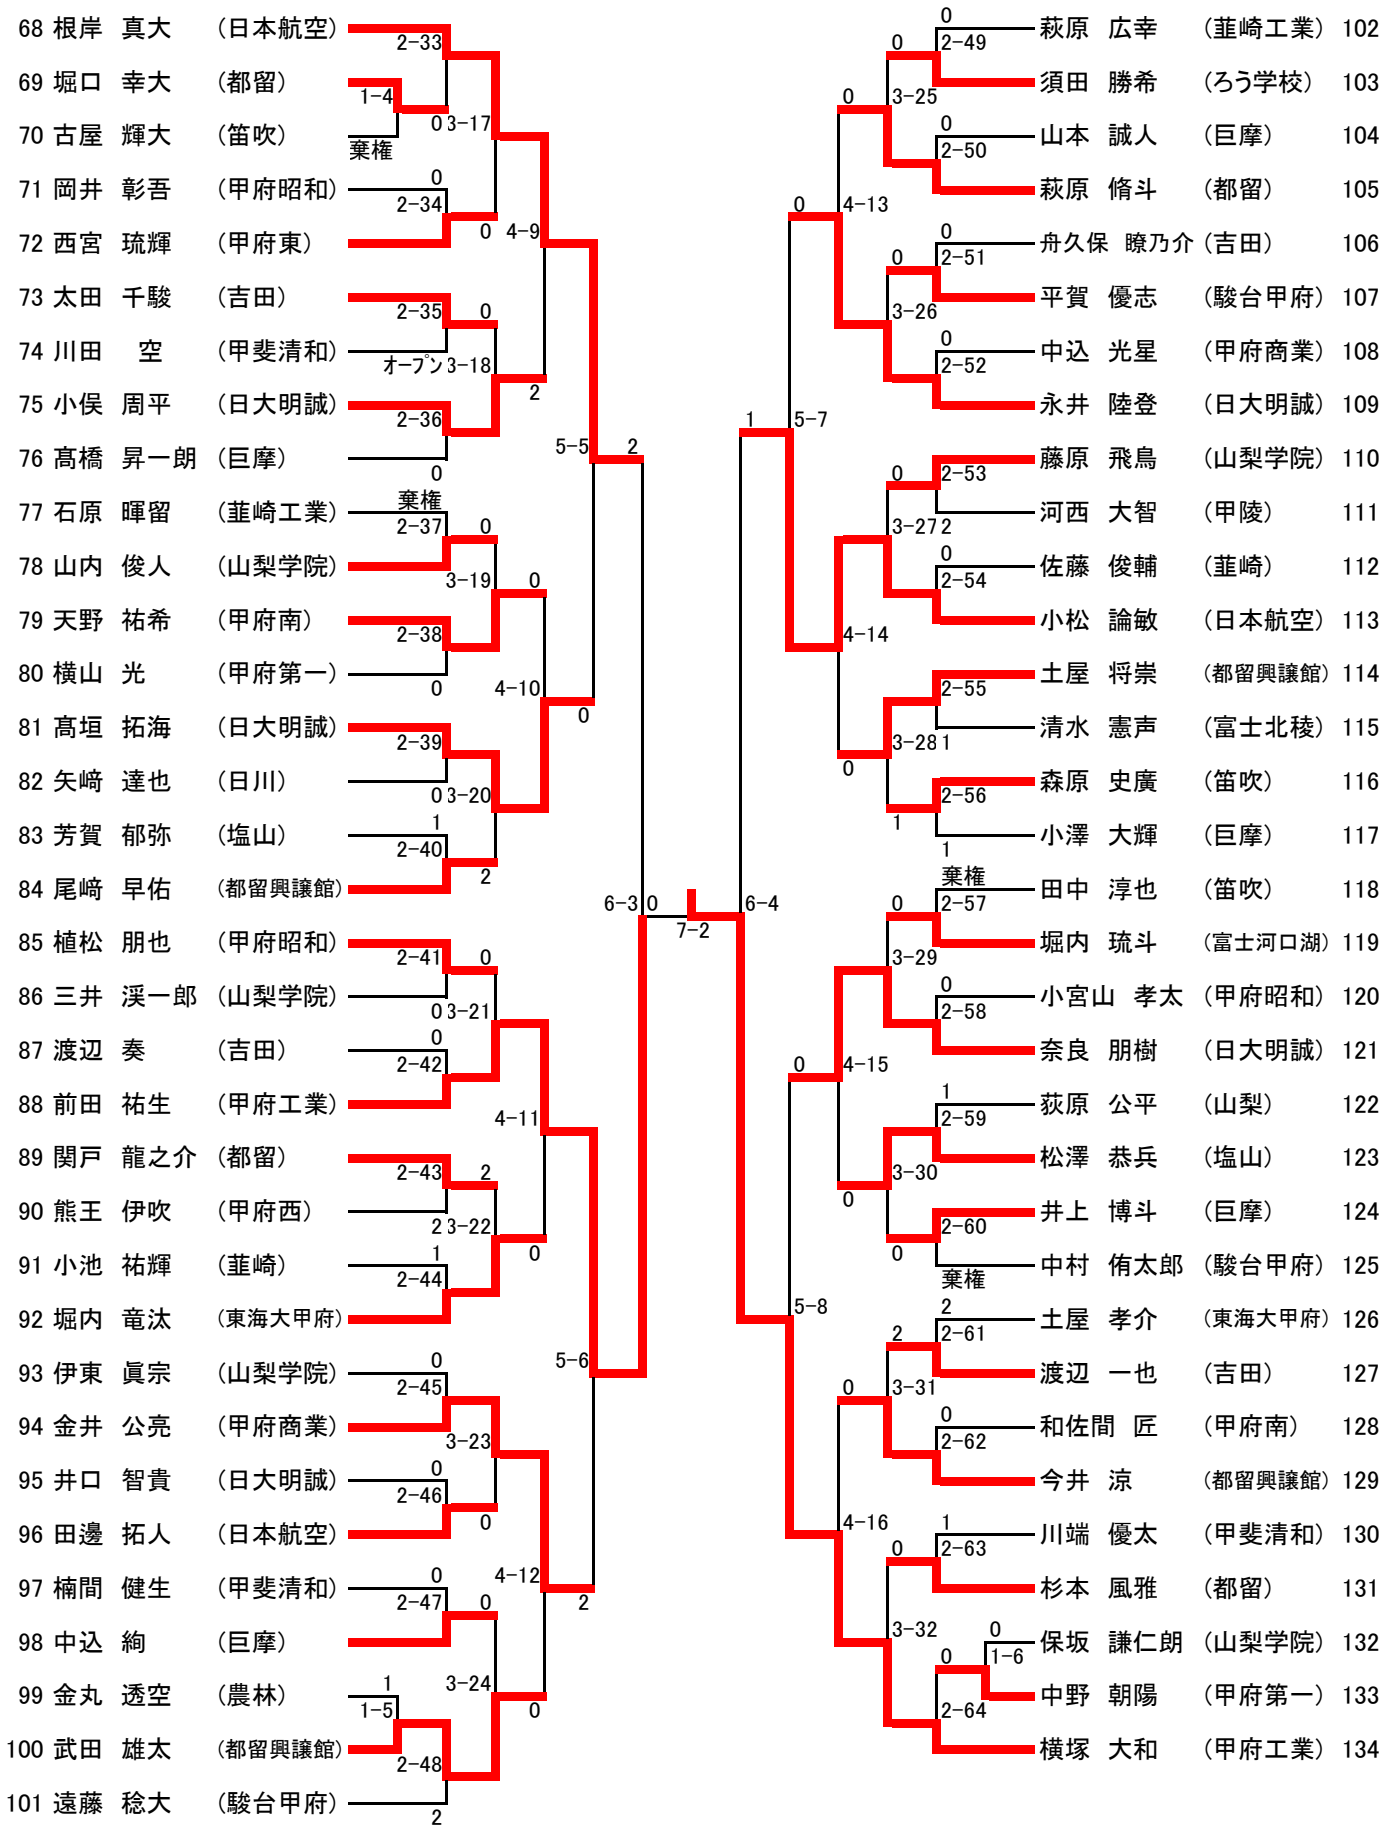

男子学校対抗

女子学校対抗

男子シングルス (1)

1 板山 裕昌 (日本航空)	2-1	0	岡村 拓馬 (葦崎)	34			
2 守谷 太陽 (駿台甲府)	棄権 1-1	2-17	望月 章伸 (巨摩)	35			
3 安部 楽人 (葦崎工業)	棄権 棄権	3-9	小林 純哉 (日大明誠)	36			
4 小林 駿太 (山梨学院)	0 2-2	1	菊嶋 洸希 (笛吹)	37			
5 浅川 裕紀 (北杜)	0	4-5	1	須藤 海斗 (富士北稜)	38		
6 望月 爽一郎 (甲陵)	0 2-3	0	川上 英寿 (甲府昭和)	39			
7 田中 堅士 (甲府商業)	3-2	0	鈴木 雄翔 (山梨)	40			
8 瀧口 藍丸 (吉田)	2-4	0	森澤 淳莉 (甲府工業)	41			
9 清水 唯生 (甲府昭和)	0	5-1	0	末武 輝己 (甲府第一)	42		
10 氏原 大智 (巨摩)	1 2-5	0	5-3	山岸 悠久 (都留興讓館)	43		
11 荒井 裕也 (都留興讓館)	3-3	1	1	2-21	高石 優輝 (葦崎工業)	44	
12 寺門 優紗 (甲斐清和)	0 2-6	0	3-11	0	秋山 大介 (日川)	45	
13 原 尚瑚 (葦崎)	0	4-2	0	2-22	安藤 瑠希 (都留)	46	
14 鈴木 周典 (甲府西)	1 2-7	0	4-6	0	金子 太郎 (吉田)	47	
15 名取 巧真 (都留)	3-4	0	3-12	0	小林 翔 (駿台甲府)	48	
16 根津 郁未 (甲府工業)	2-8	1	0	2-24	幡島 幹太 (山梨学院)	49	
17 市川 琉英 (日大明誠)	2	6-1	1	6-2	半田 隼人 (日本航空)	50	
18 丹澤 雄星 (山梨学院)	2-9	2	0	1	2-25	霍田 晴斗 (甲斐清和)	51
19 山田 祐輝 (笛吹)	2	3-5	0	3-13	田村 一馬 (日大明誠)	52	
20 古屋 慶多 (駿台甲府)	2 2-10	0	0	2-26	片倉 光海 (甲府東)	53	
21 白須 雅人 (吉田)	4-3	0	0	4-7	西海 大愛 (甲府商業)	54	
22 比嘉 ハファエル (増穂商業)	2-11	0	0	2-27	戸栗 稜介 (巨摩)	55	
23 石井 唯人 (富士河口湖)	0	3-6	0	3-14	0	正木 幹彦 (駿台甲府)	56
24 遠山 悠斗 (富士北稜)	1 2-12	1	1	2-28	小幡 亜令 (東海大甲府)	57	
25 細川 楓輝 (都留興讓館)	1	5-2	2	0	早川 漣 (山梨学院)	58	
26 倉知 亮輔 (巨摩)	0 2-13	0	0	2-29	宇治 陽介 (吉田)	59	
27 市村 真羽 (日大明誠)	3-7	0	0	3-15	平井 駿之介 (都留)	60	
28 奥脇 遼太 (吉田)	0 2-14	0	0	2-30	大西 輝 (都留興讓館)	61	
29 関根 平誠 (日本航空)	4-4	0	0	0	芹田 昌輝 (葦崎工業)	62	
30 由原木 律 (東海大甲府)	棄権 2-15	0	4-8	0	2-31	増澤 玄暉 (山梨学院)	63
31 坂本 琢磨 (甲府昭和)	3-8	0	0	3-16	0	流石 康平 (富士河口湖)	64
32 井上 晴陽 (塩山)	0 2-16	0	1	0	1-3	後藤 翼 (塩山)	65
33 藤原 建太 (甲府南)	0	0	1	2-32	2	赤羽 祥 (農林)	66
						後藤 柁磨 (甲府工業)	67

男子シングルス (2)

女子シングルス (2)

平成30年度山梨県高等学校新人卓球大会（学校対抗の部）

競技種目 卓球 男子学校対抗 参加校数 26 チーム
 会場 緑が丘体育館
 日時 平成30年10月6日（土）開始：8時30分 終了：17時00分
 障害者の有無及び処置 なし
 委員長名 荒木 裕治 (TEL055-241-7511)

◎試合結果

1回戦

1. 駿台甲府 (3) - (0) 甲府東
2. 日川 (3) - (0) 甲陵
3. 都留興譲館 (2) - (3) 東海大甲府
4. 韮崎 (3) - (0) 山梨学院
5. 甲府昭和 (3) - (2) 笛吹
6. 山梨 (3) - (1) 韮崎工業
7. 甲斐清和 (0) - (3) 富士河口湖
8. 富士北稜 (3) - (0) 巨摩
9. 甲府西 (0) - (3) 日大明誠
10. 塩山 (3) - (2) 農林