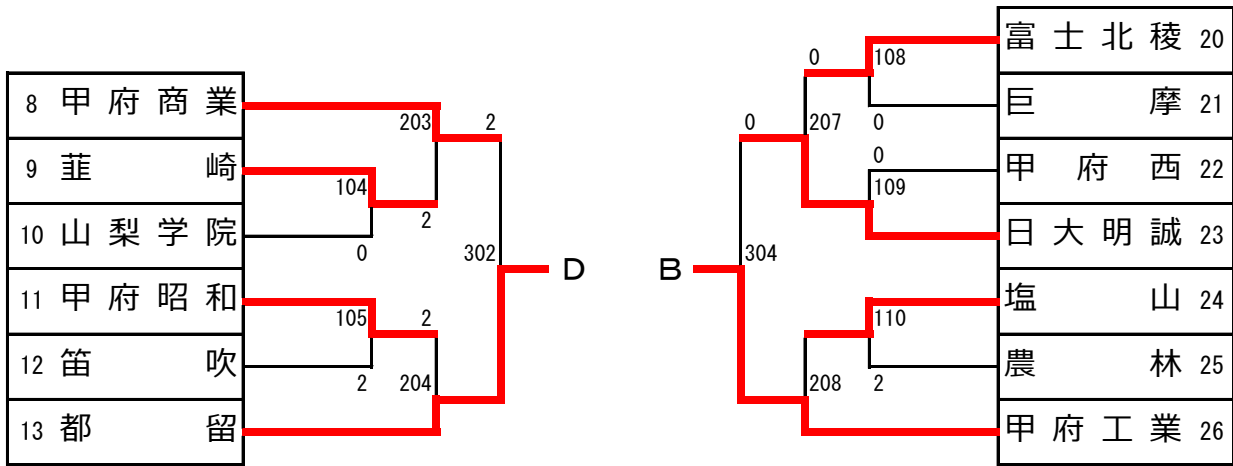

男子学校対抗

女子学校対抗

男子シングルス (1)

1 板山 裕昌 (日本航空)	2-1	0	岡村 拓馬 (葦崎)	34			
2 守谷 太陽 (駿台甲府)	棄権 1-1	2-17	望月 章伸 (巨摩)	35			
3 安部 楽人 (葦崎工業)	棄権 棄権	3-9	小林 純哉 (日大明誠)	36			
4 小林 駿太 (山梨学院)	0 2-2	1	菊嶋 洸希 (笛吹)	37			
5 浅川 裕紀 (北杜)	0	4-5	1	須藤 海斗 (富士北稜)	38		
6 望月 爽一郎 (甲陵)	0 2-3	0	川上 英寿 (甲府昭和)	39			
7 田中 堅士 (甲府商業)	3-2	0	鈴木 雄翔 (山梨)	40			
8 瀧口 藍丸 (吉田)	2-4	0	森澤 淳莉 (甲府工業)	41			
9 清水 唯生 (甲府昭和)	0	5-1	0	末武 輝己 (甲府第一)	42		
10 氏原 大智 (巨摩)	1 2-5	0	5-3	山岸 悠久 (都留興讓館)	43		
11 荒井 裕也 (都留興讓館)	3-3	1	1	2-21	高石 優輝 (葦崎工業)	44	
12 寺門 優紗 (甲斐清和)	0 2-6	0	3-11	0	秋山 大介 (日川)	45	
13 原 尚瑚 (葦崎)	0	4-2	0	2-22	安藤 瑠希 (都留)	46	
14 鈴木 周典 (甲府西)	1 2-7	0	4-6	0	金子 太郎 (吉田)	47	
15 名取 巧真 (都留)	3-4	0	3-12	0	小林 翔 (駿台甲府)	48	
16 根津 郁未 (甲府工業)	2-8	1	0	2-24	幡島 幹太 (山梨学院)	49	
17 市川 琉英 (日大明誠)	2	6-1	1	6-2	半田 隼人 (日本航空)	50	
18 丹澤 雄星 (山梨学院)	2-9	2	0	1	2-25	霍田 晴斗 (甲斐清和)	51
19 山田 祐輝 (笛吹)	2	3-5	0	3-13	田村 一馬 (日大明誠)	52	
20 古屋 慶多 (駿台甲府)	2 2-10	0	0	2-26	片倉 光海 (甲府東)	53	
21 白須 雅人 (吉田)	4-3	0	0	4-7	西海 大愛 (甲府商業)	54	
22 比嘉 ハファエル (増穂商業)	2-11	0	0	2-27	戸栗 稜介 (巨摩)	55	
23 石井 唯人 (富士河口湖)	0	3-6	0	3-14	0	正木 幹彦 (駿台甲府)	56
24 遠山 悠斗 (富士北稜)	1 2-12	1	1	2-28	小幡 亜令 (東海大甲府)	57	
25 細川 楓輝 (都留興讓館)	1	5-2	2	0	早川 漣 (山梨学院)	58	
26 倉知 亮輔 (巨摩)	0 2-13	0	0	2-29	宇治 陽介 (吉田)	59	
27 市村 真羽 (日大明誠)	3-7	0	0	3-15	平井 駿之介 (都留)	60	
28 奥脇 遼太 (吉田)	0 2-14	0	0	2-30	大西 輝 (都留興讓館)	61	
29 関根 平誠 (日本航空)	4-4	0	0	0	芹田 昌輝 (葦崎工業)	62	
30 由原木 律 (東海大甲府)	棄権 2-15	0	4-8	0	2-31	増澤 玄暉 (山梨学院)	63
31 坂本 琢磨 (甲府昭和)	3-8	0	0	3-16	0	流石 康平 (富士河口湖)	64
32 井上 晴陽 (塩山)	0 2-16	0	1	0	1-3	後藤 翼 (塩山)	65
33 藤原 建太 (甲府南)	0	0	1	2-32	2	赤羽 祥 (農林)	66
						後藤 柁磨 (甲府工業)	67

男子シングルス (2)

女子シングルス (2)

平成30年度山梨県高等学校新人卓球大会（学校対抗の部）

競技種目 卓球 男子学校対抗 参加校数 26 チーム
 会場 緑が丘体育館
 日時 平成30年10月6日（土）開始：8時30分 終了：17時00分
 障害者の有無及び処置 なし
 委員長名 荒木 裕治 (TEL055-241-7511)

◎試合結果

1回戦

1. 駿台甲府 (3) - (0) 甲府東
2. 日川 (3) - (0) 甲陵
3. 都留興譲館 (2) - (3) 東海大甲府
4. 韮崎 (3) - (0) 山梨学院
5. 甲府昭和 (3) - (2) 笛吹
6. 山梨 (3) - (1) 韮崎工業
7. 甲斐清和 (0) - (3) 富士河口湖
8. 富士北稜 (3) - (0) 巨摩
9. 甲府西 (0) - (3) 日大明誠
10. 塩山 (3) - (2) 農林