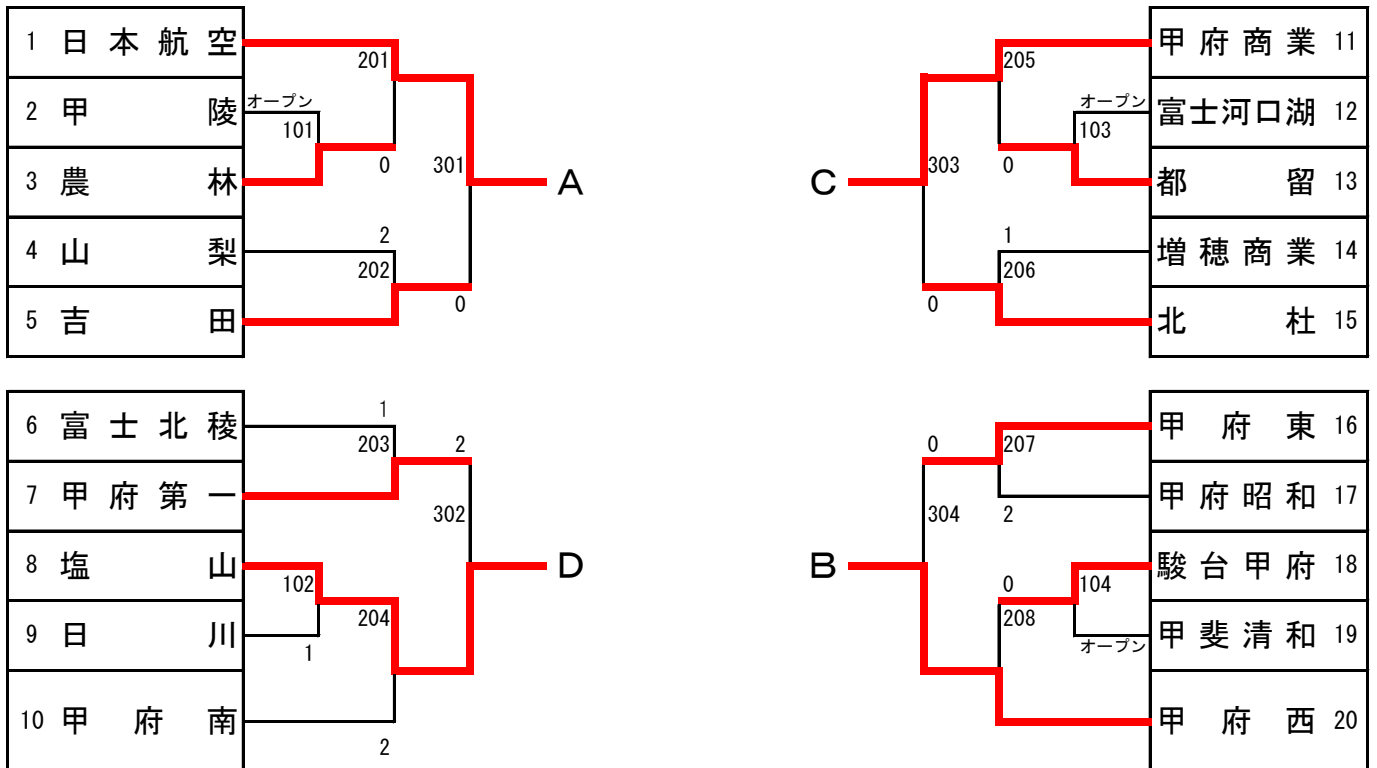

男子学校対抗

女子学校対抗

山梨県高等学校新人卓球大会 (学校対抗の部)

競技種目 卓球 男子学校対抗 参加校数 27 チーム + オープン参加1チーム
 会場 緑が丘体育館
 日時 令和元年10月22日 (日) 開始: 8時30分 終了: 17時00分
 障害者の有無及び処置 なし
 委員長名 荒木 裕治 (TEL055-241-7511)

◎試合結果

1回戦

- | | |
|-----------------------------------|------------------------|
| 1. 甲府商業 (0) - (3) 都留興譲館
(オープン) | 7. 甲府西 (0) - (3) 甲府南 |
| 2. 富士河口湖 (3) - (0) 韮崎工業 | 8. 山梨 (0) - (3) 塩山 |
| 3. 東海大甲府 (2) - (3) 農林 | 9. 駿台甲府 (3) - (2) 甲府昭和 |
| 4. 山梨学院 (2) - (3) 笛吹 | 10. 日川 (3) - (1) 巨摩 |
| 5. 甲府東 (3) - (0) 甲斐清和 | 11. 韮崎 (3) - (2) 都留 |
| 6. 吉田 (3) - (0) 甲陵 | 12. 甲府第一 (3) - (0) 北杜 |