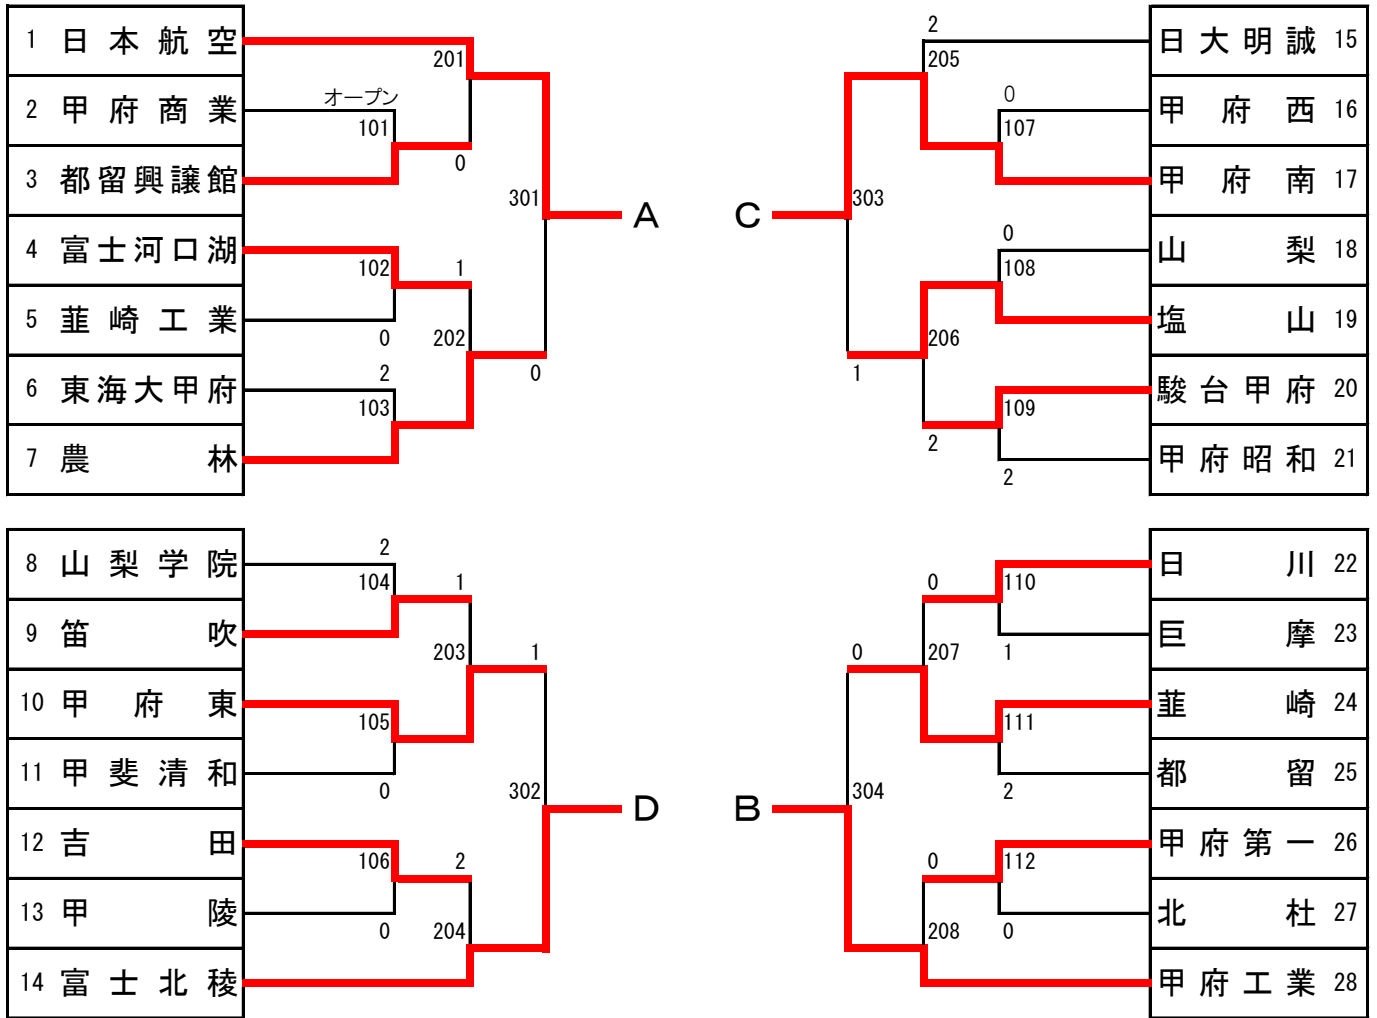

男子学校対抗

女子学校対抗

山梨県高等学校新人卓球大会 (学校対抗の部)

競技種目 卓球 男子学校対抗 参加校数 27 チーム + オープン参加1チーム
 会場 緑が丘体育館
 日時 令和元年10月22日 (日) 開始: 8時30分 終了: 17時00分
 障害者の有無及び処置 なし
 委員長名 荒木 裕治 (TEL055-241-7511)

◎試合結果

1回戦

- | | |
|-----------------------------------|------------------------|
| 1. 甲府商業 (0) - (3) 都留興譲館
(オープン) | 7. 甲府西 (0) - (3) 甲府南 |
| 2. 富士河口湖 (3) - (0) 韮崎工業 | 8. 山梨 (0) - (3) 塩山 |
| 3. 東海大甲府 (2) - (3) 農林 | 9. 駿台甲府 (3) - (2) 甲府昭和 |
| 4. 山梨学院 (2) - (3) 笛吹 | 10. 日川 (3) - (1) 巨摩 |
| 5. 甲府東 (3) - (0) 甲斐清和 | 11. 韮崎 (3) - (2) 都留 |
| 6. 吉田 (3) - (0) 甲陵 | 12. 甲府第一 (3) - (0) 北杜 |

2回戦

- | | |
|-------------------------|------------------------|
| 1. 日本航空 (3) - (0) 都留興譲館 | 5. 日大明誠 (2) - (3) 甲府南 |
| 2. 富士河口湖 (1) - (3) 農林 | 6. 塩山 (3) - (2) 駿台甲府 |
| 3. 笛吹 (1) - (3) 甲府東 | 7. 日川 (0) - (3) 韮崎 |
| 4. 吉田 (2) - (3) 富士北稜 | 8. 甲府第一 (0) - (3) 甲府工業 |