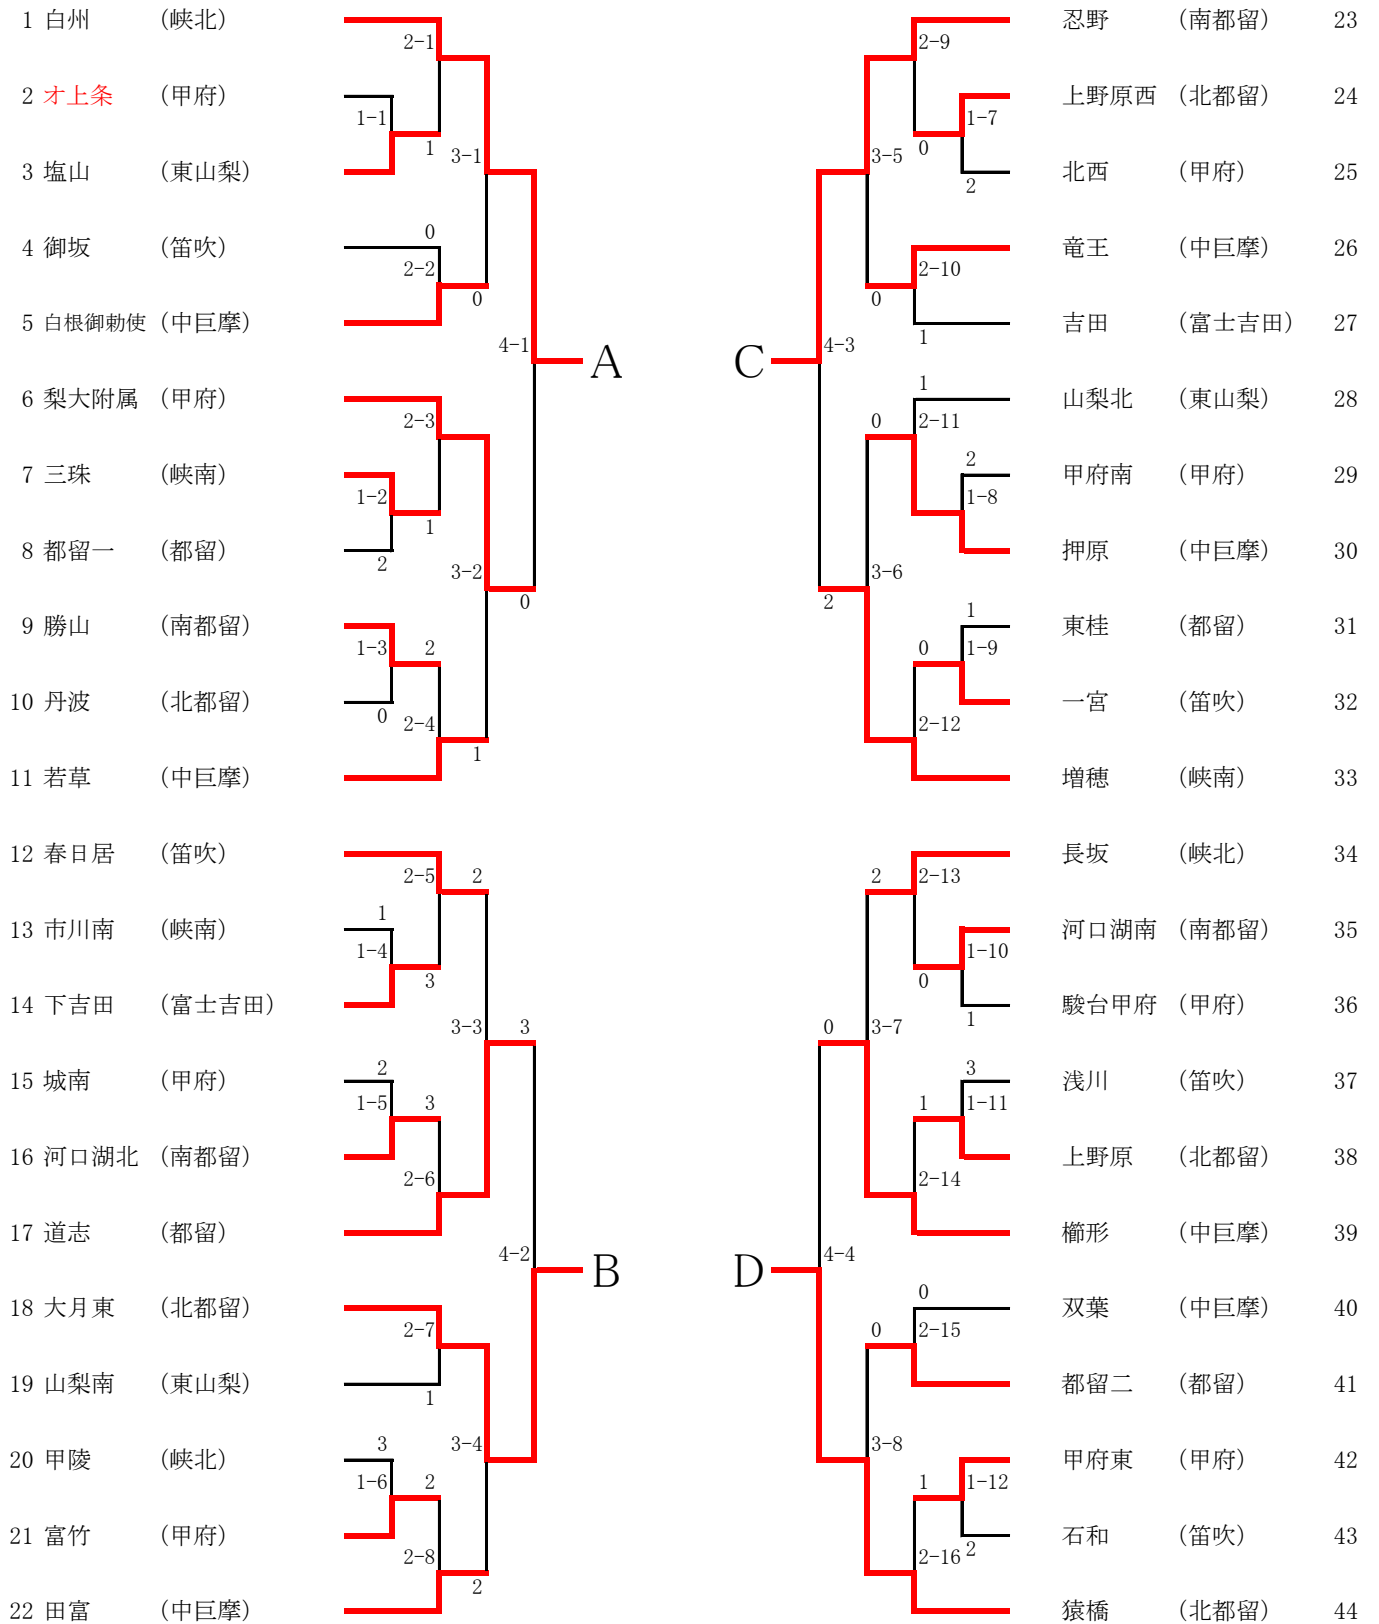

男子団体戦

決勝リーグ

	白州	忍野	猿橋	大月東	勝敗	順位
白州 ( 峡北 )	***	○3-3	○4-1	○4-1	3-0	1
忍野 (南都留)	×3-3	***	○4-1	○4-0	2-1	2
猿橋 (北都留)	×1-4	×1-4	***	○4-2	1-2	3
大月東 (北都留)	×1-4	×0-4	×2-4	***	0-3	4