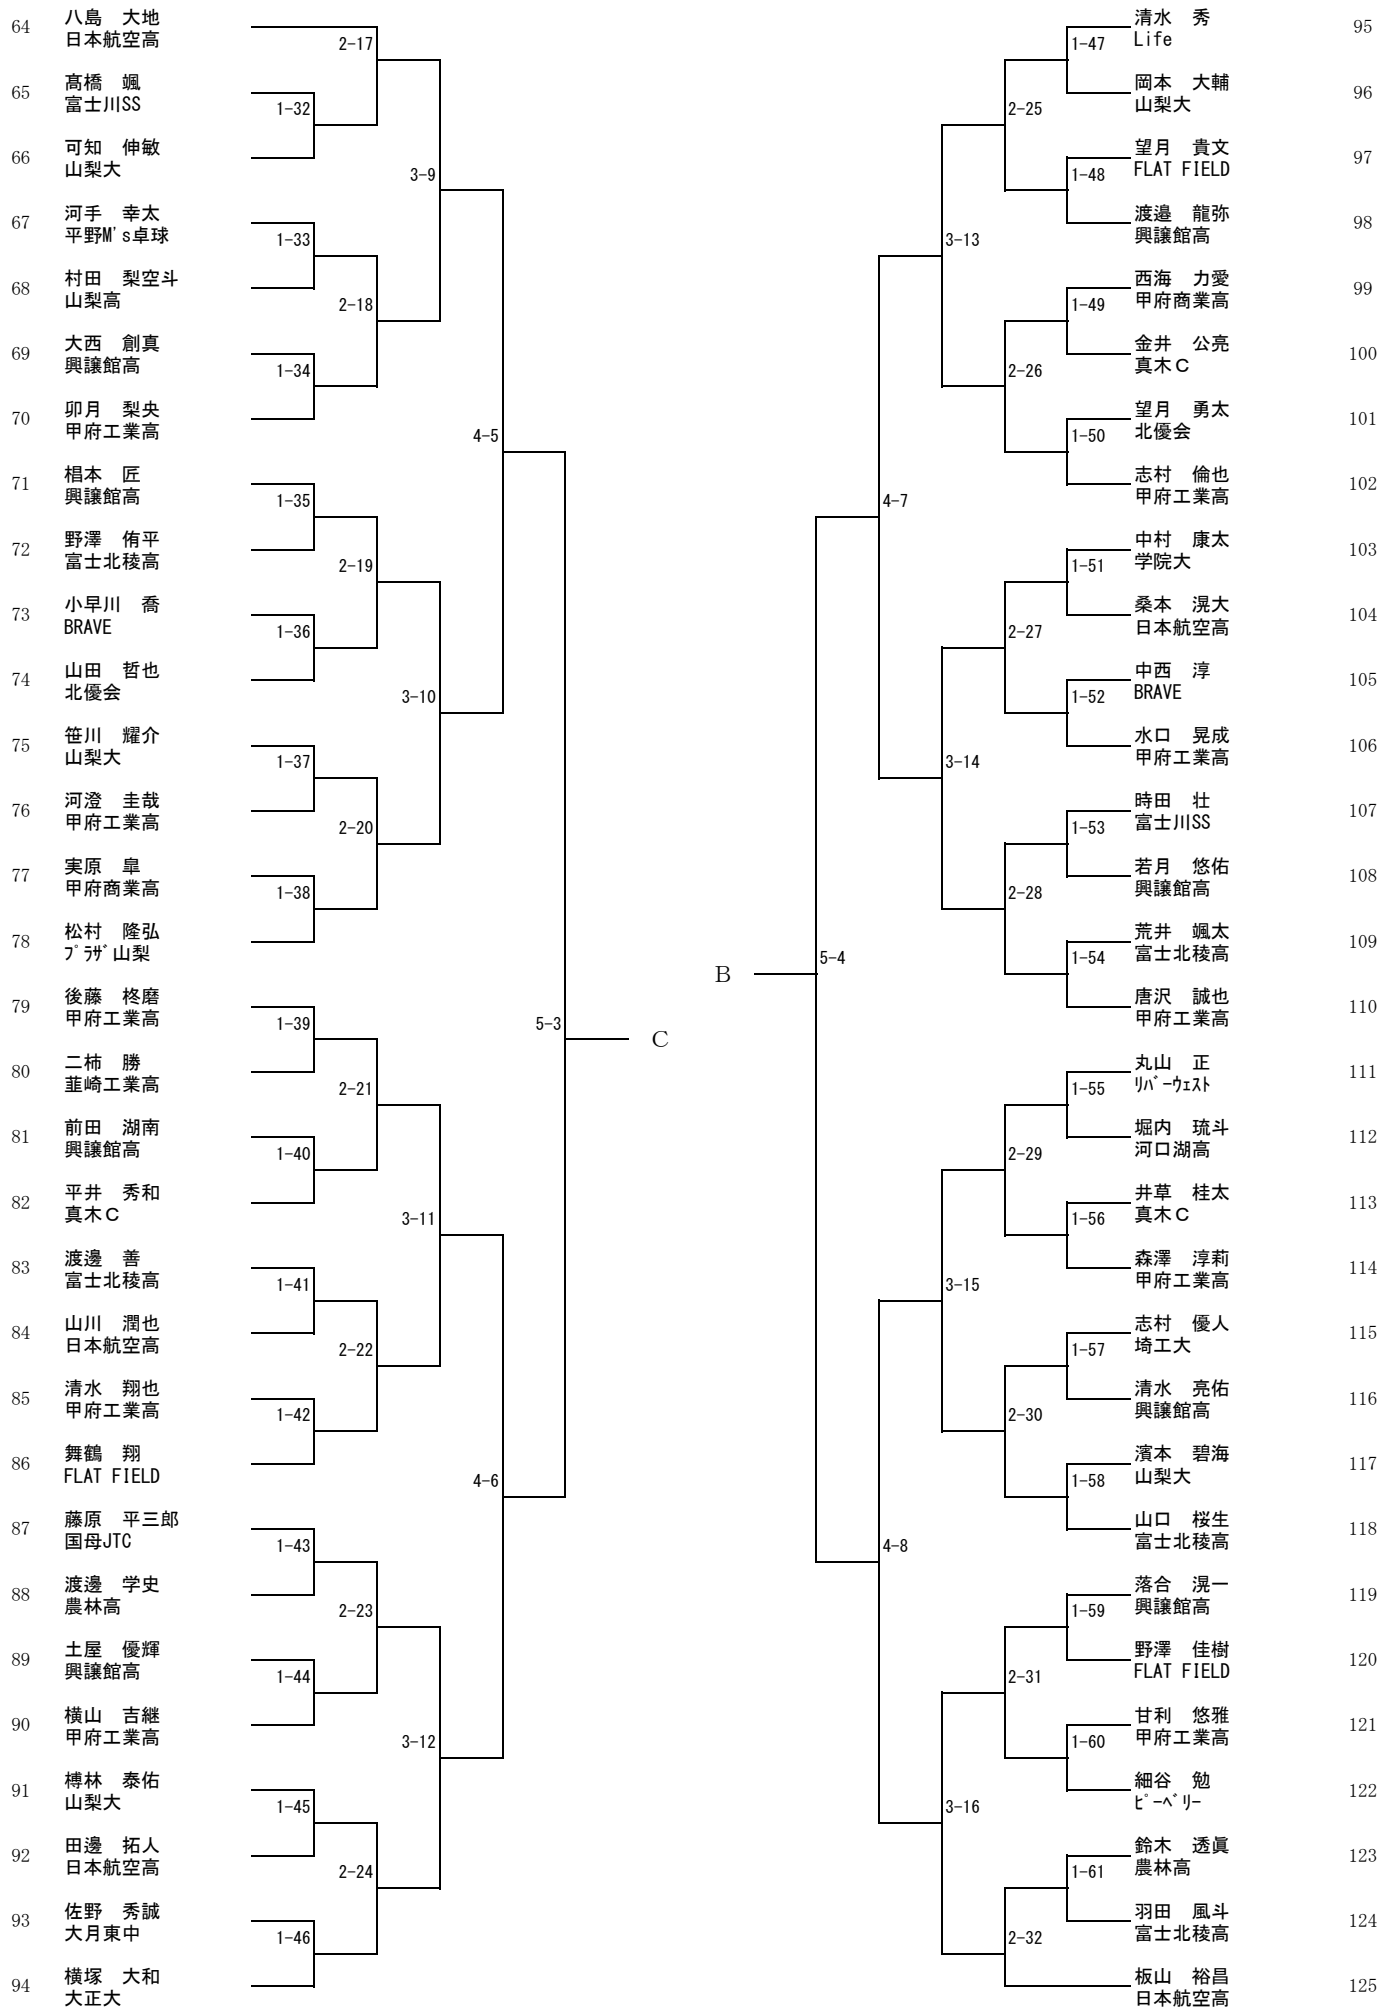

①男子シングルス (1)

①男子シングルス（2）

②女子シングルス

1	北川 加純 金城大学	入倉 楓 甲府商業高	山本 ゆい 興讓館高		2-1	A
2	小島 藍 山梨大	時田 玲 甲府西高	興石 郁花 富士川SS		1-1	
3	品村 碧美 日本航空高	志村 美鈴 甲府商業高	田中 心絆 平野M's卓球			
4	水谷 彩里合 愛知大	水口 咲良 甲斐路C	倉崎 花 甲府西高		1-2	D
5	雨宮 七海 甲府商業高	鈴木 真理 日本航空高	原 蒼杷 富士川SS		2-2	
6	金澤 枝里佳 山梨大	渡邊 凜 富士北稜高	市川 紗帆 ケーブコット	今村 阿也那 甲府商業高	1-3	
7	平野 亜子 甲府西高	長瀧かりナ 甲府商業高	小俣 実由 興讓館高			
8	野々口 愛花 日本航空高	尾崎 由佳 甲府商業高	岡本 真央 山梨大		2-3	C
9	河澄 寧々 富士川SS	芳賀 希海 甲斐路C	市川 のい 甲府商業高		1-4	
10	黒澤 香衣 大正大	樫山 美桜 甲府西高	梶原 ひなの 甲府商業高			
11	小林 明日香 日本航空高	杉本 百々音 yttc	宮城 百花 富士川SS		1-5	B
12	岩本 深青 山梨大	石澤 麻衣 甲府商業高	山口 凜 興讓館高		2-4	
13	下山 秋帆 芦屋大	大森 歩 国母JTC	橋爪 風花 甲府商業高			

④女子ジュニア

1	平野 亜子 甲府西高	渡邊 乃愛 富士北稜高	武藤 梨桜 梨大附中		2-1	A
2	戸泉 紗恋 竜王中	山口 凜 興讓館高	橋田 八重 平野M's卓球		1-1	
3	勝俣 笑里 河口湖高	長瀧かりナ 甲府商業高	深澤 奈々未 農林高			
4	川尻 さくら子 熱血C	金指 涼々 竜王中	大森 綾音 富士北稜高	猪俣 真子 富士吉田C	1-2	D
5	市川 のい 甲府商業高	杉本 百々音 yttc	甘利 美月 梨大附中		2-2	
6	山北 華凜 竜王中	佐々木 美教 笛吹高	保坂 未来 農林高		1-3	
7	市川 紗帆 ケーブコット	河澄 寧々 富士川SS	飯島 美桜 甲府西高			
8	小河内 結加 甲府南高	藤田 真子 農林高	八巻 小雪 笛吹高		2-3	D
9	後藤 暖魅 富士北稜高	河西 みやび 忍野SS	寺田 花音 竜王中		1-4	
10	早川 桜禾 富士吉田C	梶原 ひなの 甲府商業高	田中 陽菜 甲府西高			
11	尾崎 由佳 甲府商業高	田中 心絆 平野M's卓球	後藤 来実 富士北稜高		1-5	D
12	内藤 亜季 竜王中	市川 ゆいか Life	阿部 歩花 梨大附中		2-4	
13	芳賀 希海 甲斐路C	三橋 怜奈 河口湖高	原 蒼杷 富士川SS			
14	石澤 麻衣 甲府商業高	深澤 由貴 梨大附中	上野 那都 河口湖高		2-5	C
15	渡邊 萌花 富士北稜高	村松 愛唯 笛吹高	五味 日向葵 竜王中		1-6	
16	樫山 美桜 甲府西高	今村 阿也那 甲府商業高	川尻 杏樹 熱血C			
17	阿部 帆華 農林高	安藤 優那 笛吹高	相吉 凜 竜王中		1-7	C
18	時田 玲 甲府西高	水口 咲良 甲斐路C	橋爪 風花 甲府商業高		2-6	
19	志村 桃花 富士吉田C	舟久保 琴葉 富士北稜高	古本 真理 梨大附中		1-8	
20	興石 郁花 富士川SS	山本 ゆい 興讓館高	石原 颯希 甲府南高			
21	鈴木 真理 日本航空高	金丸 憂奈 富士北稜高	立川 芽依 竜王中		1-9	B
22	武藤 星良 富士吉田C	渡邊 亜子 河口湖高	新井 彩花 日大明誠高		2-7	
23	松澤 愛奈 平野M's卓球	倉崎 花 甲府西高	入倉 楓 甲府商業高		1-10	
24	望月 友愛 竜王中	秋山 優海 農林高	小俣 実由 興讓館高			
25	宮城 凜々子 富士北稜高	角田 也実 梨大附中	木村 笑和 竜王中		1-11	B
26	宮城 百花 富士川SS	志村 美鈴 甲府商業高	丹沢 恵菜 甲府西高		2-8	
27	市川 めいな Life	渡邊 未来 笛吹高	前田 菜々美 河口湖高			