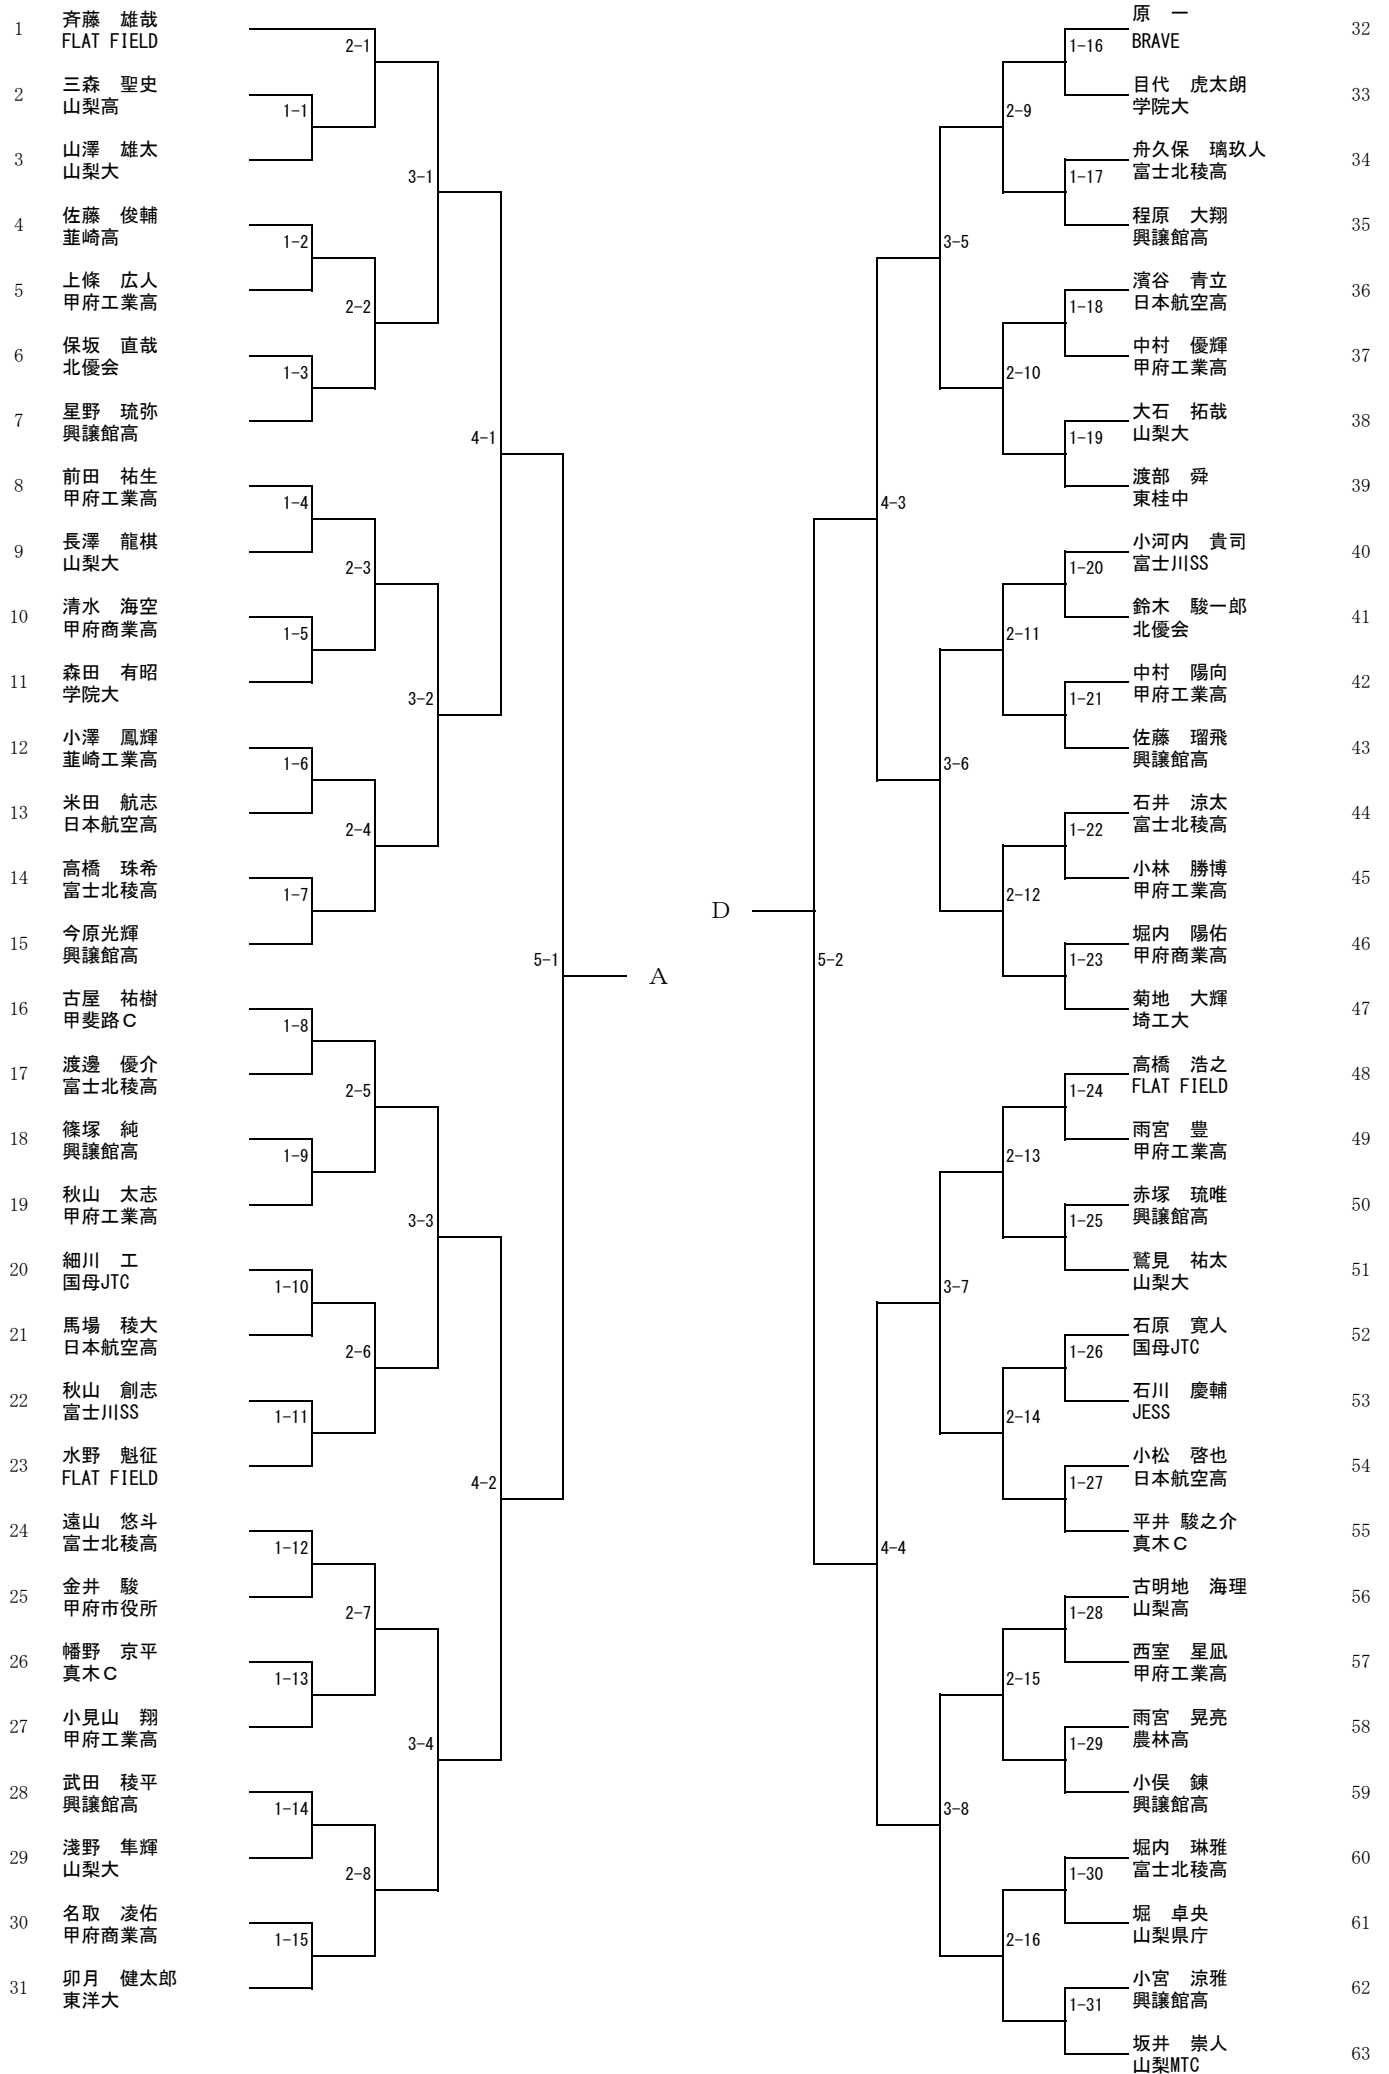

①男子シングルス (1)

①男子シングルス（2）

②女子シングルス

1	北川 加純 金城大学	入倉 楓 甲府商業高	山本 ゆい 興讓館高		2-1	A
2	小島 藍 山梨大	時田 玲 甲府西高	興石 郁花 富士川SS		1-1	
3	品村 碧美 日本航空高	志村 美鈴 甲府商業高	田中 心絆 平野M's卓球			
4	水谷 彩里合 愛知大	水口 咲良 甲斐路C	倉崎 花 甲府西高		1-2	D
5	雨宮 七海 甲府商業高	鈴木 真理 日本航空高	原 蒼杷 富士川SS		2-2	
6	金澤 枝里佳 山梨大	渡邊 凜 富士北稜高	市川 紗帆 ケーブコット	今村 阿也那 甲府商業高	1-3	
7	平野 亜子 甲府西高	長瀧かりナ 甲府商業高	小俣 実由 興讓館高			
8	野々口 愛花 日本航空高	尾崎 由佳 甲府商業高	岡本 真央 山梨大		2-3	C
9	河澄 寧々 富士川SS	芳賀 希海 甲斐路C	市川 のい 甲府商業高		1-4	
10	黒澤 香衣 大正大	樫山 美桜 甲府西高	梶原 ひなの 甲府商業高			
11	小林 明日香 日本航空高	杉本 百々音 yttc	宮城 百花 富士川SS		1-5	B
12	岩本 深青 山梨大	石澤 麻衣 甲府商業高	山口 凜 興讓館高		2-4	
13	下山 秋帆 芦屋大	大森 歩 国母JTC	橋爪 風花 甲府商業高			

④女子ジュニア

1	平野 亜子 甲府西高	渡邊 乃愛 富士北稜高	武藤 梨桜 梨大附中		2-1	A
2	戸泉 紗恋 竜王中	山口 凜 興讓館高	橋田 八重 平野M's卓球		1-1	
3	勝俣 笑里 河口湖高	長瀧かりナ 甲府商業高	深澤 奈々未 農林高			
4	川尻 さくら子 熱血C	金指 涼々 竜王中	大森 綾音 富士北稜高	猪俣 真子 富士吉田C	1-2	D
5	市川 のい 甲府商業高	杉本 百々音 yttc	甘利 美月 梨大附中		2-2	
6	山北 華凜 竜王中	佐々木 美教 笛吹高	保坂 未来 農林高		1-3	
7	市川 紗帆 ケーブコット	河澄 寧々 富士川SS	飯島 美桜 甲府西高			
8	小河内 結加 甲府南高	藤田 真子 農林高	八巻 小雪 笛吹高		2-3	D
9	後藤 暖魅 富士北稜高	河西 みやび 忍野SS	寺田 花音 竜王中		1-4	
10	早川 桜禾 富士吉田C	梶原 ひなの 甲府商業高	田中 陽菜 甲府西高			
11	尾崎 由佳 甲府商業高	田中 心絆 平野M's卓球	後藤 来実 富士北稜高		1-5	D
12	内藤 亜季 竜王中	市川 ゆいか Life	阿部 歩花 梨大附中		2-4	
13	芳賀 希海 甲斐路C	三橋 怜奈 河口湖高	原 蒼杷 富士川SS			
14	石澤 麻衣 甲府商業高	深澤 由貴 梨大附中	上野 那都 河口湖高		2-5	C
15	渡邊 萌花 富士北稜高	村松 愛唯 笛吹高	五味 日向葵 竜王中		1-6	
16	樫山 美桜 甲府西高	今村 阿也那 甲府商業高	川尻 杏樹 熱血C			
17	阿部 帆華 農林高	安藤 優那 笛吹高	相吉 凜 竜王中		1-7	C
18	時田 玲 甲府西高	水口 咲良 甲斐路C	橋爪 風花 甲府商業高		2-6	
19	志村 桃花 富士吉田C	舟久保 琴葉 富士北稜高	古本 真理 梨大附中		1-8	
20	興石 郁花 富士川SS	山本 ゆい 興讓館高	石原 颯希 甲府南高			
21	鈴木 真理 日本航空高	金丸 憂奈 富士北稜高	立川 芽依 竜王中		1-9	B
22	武藤 星良 富士吉田C	渡邊 亜子 河口湖高	新井 彩花 日大明誠高		2-7	
23	松澤 愛奈 平野M's卓球	倉崎 花 甲府西高	入倉 楓 甲府商業高		1-10	
24	望月 友愛 竜王中	秋山 優海 農林高	小俣 実由 興讓館高			
25	宮城 凜々子 富士北稜高	角田 也実 梨大附中	木村 笑和 竜王中		1-11	B
26	宮城 百花 富士川SS	志村 美鈴 甲府商業高	丹沢 恵菜 甲府西高		2-8	
27	市川 めいな Life	渡邊 未来 笛吹高	前田 菜々美 河口湖高			