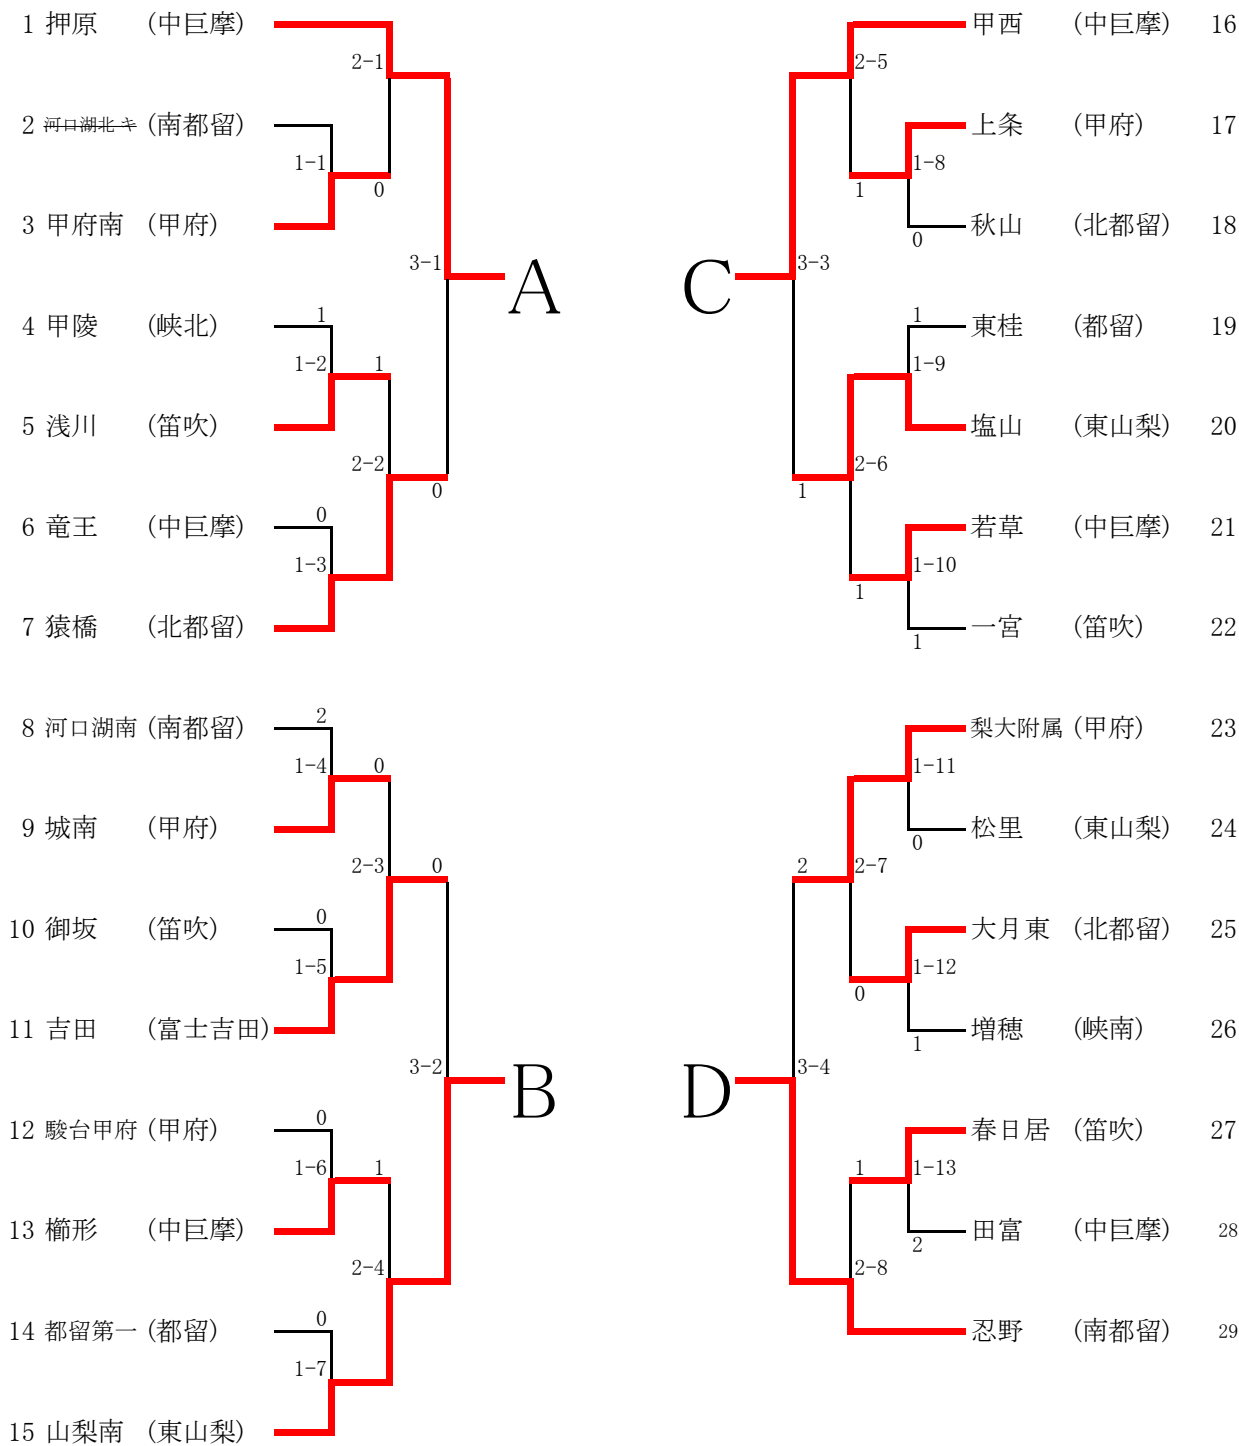

男子団体戦

決勝リーグ

	押原	白州	若草	田富	勝敗	順位
押原 (中巨摩)	***	0-3	2-3	3-2	1-2	3
白州 (峡北)	3-0	***	1-3	3-1	2-1	2
若草 (中巨摩)	3-2	3-1	***	3-1	3-0	1
田富 (中巨摩)	2-3	1-3	1-3	***	0-3	4

女子団体戦

決勝リーグ

	山梨南	忍野	押原	甲西	勝敗	順位
山梨南 (東山梨)	***	1-3	0-3	3-2	1-2	3
忍野 (南都留)	3-1	***	2-3	3-2	2-1	2
押原 (中巨摩)	3-0	3-2	***	3-1	3-0	1
甲西 (中巨摩)	2-3	2-3	1-3	***	0-3	4