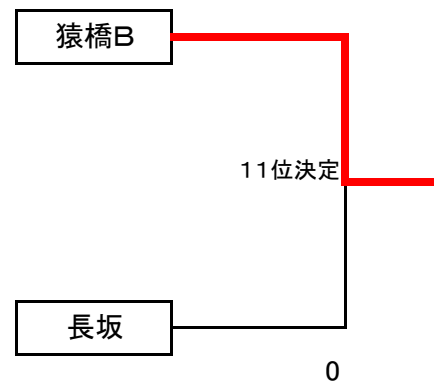

男子1位リーグ

男子1位Lア		A1	B1	C1	勝-敗	順位
		猿橋A	田富	長坂		
A1	猿橋A	***	③ 3-0	① 3-0	2-0	1
B1	田富	0-3	***	② 3-1	1-1	2
C1	長坂	0-3	1-3	***	0-2	3

男子1位Lイ		D1	E1	F1	勝-敗	順位
		若草	大月東	楡形A		
D1	若草	***	③ 3-1	① 3-1	2-0	1
E1	大月東	1-3	***	② 3-0	1-1	2
F1	楡形A	1-3	0-3	***	0-2	3

男子1位Lウ		G1	H1	I1	勝-敗	順位
		押原A	北西A	春日居		
G1	押原A	***	③ 3-0	① 3-2	2-0	1
H1	北西A	0-3	***	② 0-3	0-2	3
I1	春日居	2-3	3-0	***	1-1	2

男子1位Lエ		J1	K1	L1	勝-敗	順位
		忍野	白州	猿橋B		
J1	忍野	***	③ 3-1	① 3-0	2-0	1
K1	白州	1-3	***	② 3-0	1-1	2
L1	猿橋B	0-3	0-3	***	0-2	3

男子順位決定トーナメント

1～4位トーナメント

5～8位トーナメント

9～12位トーナメント

女子1位リーグ

女子1位Lア		A1	B1	C1	勝-敗	順位
		田富A	梨大附属A	山梨南A		
A1	田富A	***	③ 3-0	① 3-1	2-0	1
B1	梨大附属A	0-3	***	② 1-3	0-2	3
C1	山梨南A	1-3	3-1	***	1-1	2

女子1位Lイ		D1	E1	F1	勝-敗	順位
		押原A	春日居	甲府南A		
D1	押原A	***	③ 3-2	① 3-1	2-0	1
E1	春日居	2-3	***	② 1-3	0-2	3
F1	甲府南A	1-3	3-1	***	1-1	2

女子1位Lウ		G1	H1	I1	勝-敗	順位
		塩山A	吉田	田富B		
G1	塩山A	***	③ 2-3	① 1-3	0-2	3
H1	吉田	3-2	***	② 0-3	1-1	2
I1	田富B	3-1	3-0	***	2-0	1

女子1位Lエ		J1	K1	L1	勝-敗	順位
		大月東	増穂	長坂		
J1	大月東	***	③ 3-2	① 3-0	2-0	1
K1	増穂	2-3	***	② 3-0	1-1	2
L1	長坂	0-3	0-3	***	0-2	3