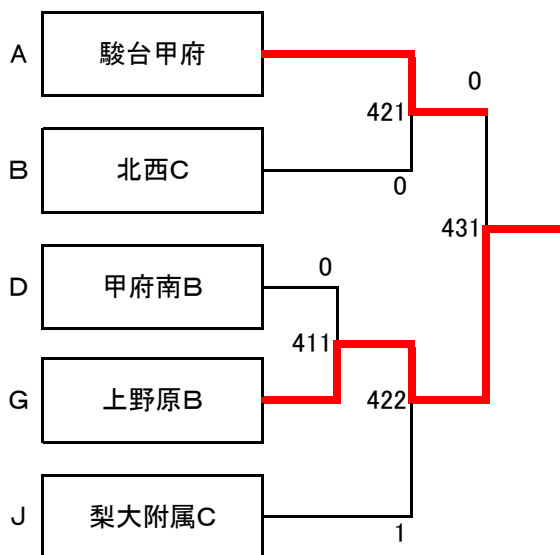

女子1位Lウ		G1	H1	I1	勝-敗	順位
		塩山A	吉田	田富B		
G1	塩山A	***	③ 2-3	① 1-3	0-2	3
H1	吉田	3-2	***	② 0-3	1-1	2
I1	田富B	3-1	3-0	***	2-0	1

女子1位Lエ		J1	K1	L1	勝-敗	順位
		大月東	増穂	長坂		
J1	大月東	***	③ 3-2	① 3-0	2-0	1
K1	増穂	2-3	***	② 3-0	1-1	2
L1	長坂	0-3	0-3	***	0-2	3

女子順位決定トーナメント

1～4位トーナメント

5～8位トーナメント

9～12位トーナメント

男子4位トーナメント

※組合わせは抽選を行わずに入れるが、同一校については配慮する。

女子4位トーナメント

※組合わせは抽選を行わずに入れるが、同一校については配慮する。