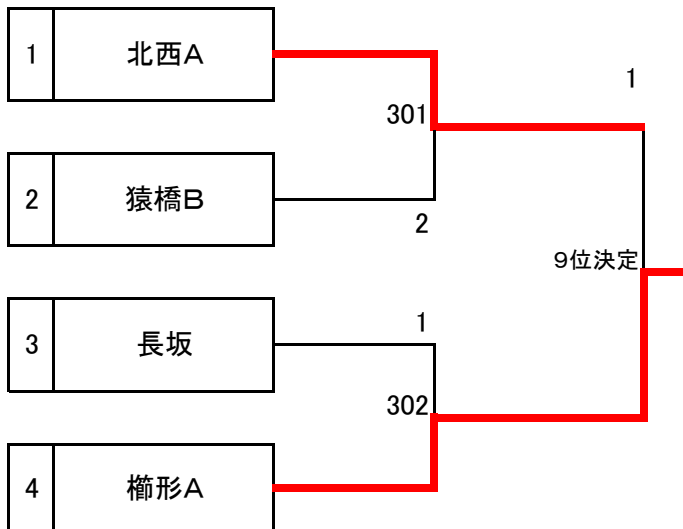

男子1位リーグ

男子1位Lア		A1	B1	C1	勝-敗	順位
		猿橋A	田富	長坂		
A1	猿橋A	***	③ 3-0	① 3-0	2-0	1
B1	田富	0-3	***	② 3-1	1-1	2
C1	長坂	0-3	1-3	***	0-2	3

男子1位Lイ		D1	E1	F1	勝-敗	順位
		若草	大月東	楡形A		
D1	若草	***	③ 3-1	① 3-1	2-0	1
E1	大月東	1-3	***	② 3-0	1-1	2
F1	楡形A	1-3	0-3	***	0-2	3

男子1位Lウ		G1	H1	I1	勝-敗	順位
		押原A	北西A	春日居		
G1	押原A	***	③ 3-0	① 3-2	2-0	1
H1	北西A	0-3	***	② 0-3	0-2	3
I1	春日居	2-3	3-0	***	1-1	2

男子1位Lエ		J1	K1	L1	勝-敗	順位
		忍野	白州	猿橋B		
J1	忍野	***	③ 3-1	① 3-0	2-0	1
K1	白州	1-3	***	② 3-0	1-1	2
L1	猿橋B	0-3	0-3	***	0-2	3

男子順位決定トーナメント

1～4位トーナメント

5～8位トーナメント

9～12位トーナメント

女子1位リーグ

女子1位Lア		A1	B1	C1	勝-敗	順位
		田富A	梨大附属A	山梨南A		
A1	田富A	***	③ 3-0	① 3-1	2-0	1
B1	梨大附属A	0-3	***	② 1-3	0-2	3
C1	山梨南A	1-3	3-1	***	1-1	2

女子1位Lイ		D1	E1	F1	勝-敗	順位
		押原A	春日居	甲府南A		
D1	押原A	***	③ 3-2	① 3-1	2-0	1
E1	春日居	2-3	***	② 1-3	0-2	3
F1	甲府南A	1-3	3-1	***	1-1	2

女子1位Lウ		G1	H1	I1	勝-敗	順位
		塩山A	吉田	田富B		
G1	塩山A	***	③ 2-3	① 1-3	0-2	3
H1	吉田	3-2	***	② 0-3	1-1	2
I1	田富B	3-1	3-0	***	2-0	1

女子1位Lエ		J1	K1	L1	勝-敗	順位
		大月東	増穂	長坂		
J1	大月東	***	③ 3-2	① 3-0	2-0	1
K1	増穂	2-3	***	② 3-0	1-1	2
L1	長坂	0-3	0-3	***	0-2	3