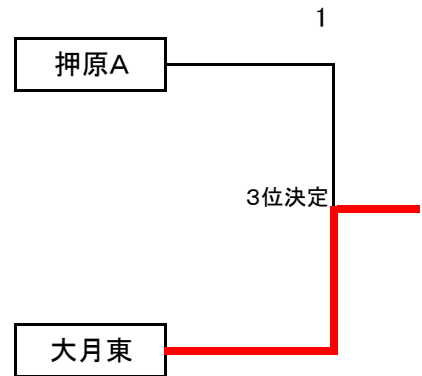

女子順位決定トーナメント

1～4位トーナメント