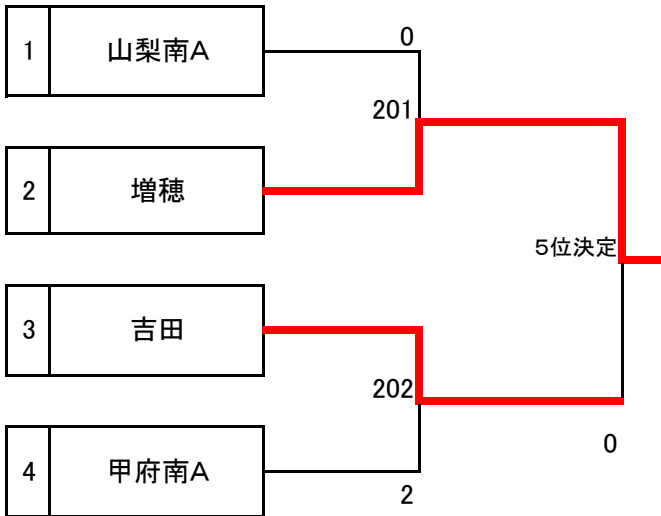

男子順位決定トーナメント

1～4位トーナメント

5～8位トーナメント

9～12位トーナメント

女子1位リーグ

女子1位Lア		A1	B1	C1	勝-敗	順位
		田富A	梨大附属A	山梨南A		
A1	田富A	***	③ 3-0	① 3-1	2-0	1
B1	梨大附属A	0-3	***	② 1-3	0-2	3
C1	山梨南A	1-3	3-1	***	1-1	2

女子1位Lイ		D1	E1	F1	勝-敗	順位
		押原A	春日居	甲府南A		
D1	押原A	***	③ 3-2	① 3-1	2-0	1
E1	春日居	2-3	***	② 1-3	0-2	3
F1	甲府南A	1-3	3-1	***	1-1	2

女子1位Lウ		G1	H1	I1	勝-敗	順位
		塩山A	吉田	田富B		
G1	塩山A	***	③ 2-3	① 1-3	0-2	3
H1	吉田	3-2	***	② 0-3	1-1	2
I1	田富B	3-1	3-0	***	2-0	1

女子1位Lエ		J1	K1	L1	勝-敗	順位
		大月東	増穂	長坂		
J1	大月東	***	③ 3-2	① 3-0	2-0	1
K1	増穂	2-3	***	② 3-0	1-1	2
L1	長坂	0-3	0-3	***	0-2	3

女子順位決定トーナメント

1～4位トーナメント

5～8位トーナメント

9～12位トーナメント

男子4位トーナメント

※組合わせは抽選を行わずに入れるが、同一校については配慮する。

女子4位トーナメント

※組合わせは抽選を行わずに入れるが、同一校については配慮する。