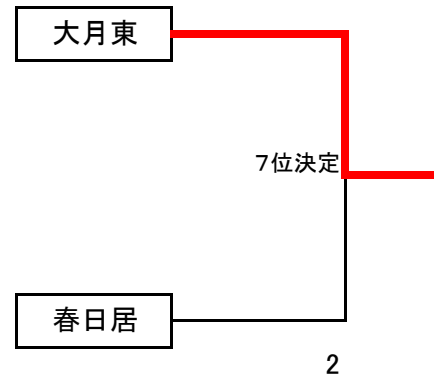

男子1位リーグ

男子1位Lア		A1	B1	C1	勝-敗	順位
		猿橋A	田富	長坂		
A1	猿橋A	***	③ 3-0	① 3-0	2-0	1
B1	田富	0-3	***	② 3-1	1-1	2
C1	長坂	0-3	1-3	***	0-2	3

男子1位Lイ		D1	E1	F1	勝-敗	順位
		若草	大月東	楡形A		
D1	若草	***	③ 3-1	① 3-1	2-0	1
E1	大月東	1-3	***	② 3-0	1-1	2
F1	楡形A	1-3	0-3	***	0-2	3

男子1位Lウ		G1	H1	I1	勝-敗	順位
		押原A	北西A	春日居		
G1	押原A	***	③ 3-0	① 3-2	2-0	1
H1	北西A	0-3	***	② 0-3	0-2	3
I1	春日居	2-3	3-0	***	1-1	2

男子1位Lエ		J1	K1	L1	勝-敗	順位
		忍野	白州	猿橋B		
J1	忍野	***	③ 3-1	① 3-0	2-0	1
K1	白州	1-3	***	② 3-0	1-1	2
L1	猿橋B	0-3	0-3	***	0-2	3

男子順位決定トーナメント

1～4位トーナメント

5～8位トーナメント

9～12位トーナメント

女子1位リーグ

女子1位Lア		A1	B1	C1	勝-敗	順位
		田富A	梨大附属A	山梨南A		
A1	田富A	***	③ 3-0	① 3-1	2-0	1
B1	梨大附属A	0-3	***	② 1-3	0-2	3
C1	山梨南A	1-3	3-1	***	1-1	2

女子1位Lイ		D1	E1	F1	勝-敗	順位
		押原A	春日居	甲府南A		
D1	押原A	***	③ 3-2	① 3-1	2-0	1
E1	春日居	2-3	***	② 1-3	0-2	3
F1	甲府南A	1-3	3-1	***	1-1	2