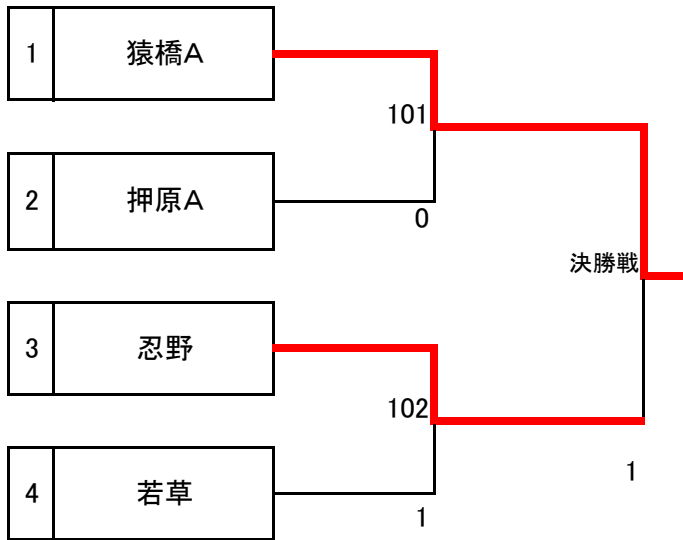

男子順位決定トーナメント

1～4位トーナメント