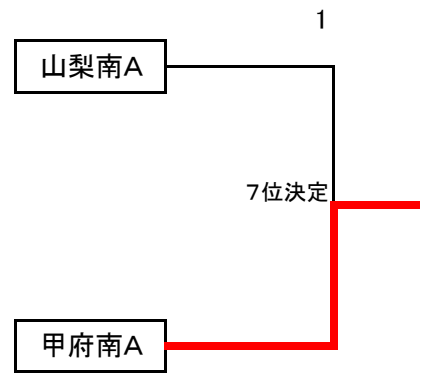

男子順位決定トーナメント

1～4位トーナメント

5～8位トーナメント

9～12位トーナメント

女子1位リーグ

女子1位Lア		A1	B1	C1	勝-敗	順位
		田富A	梨大附属A	山梨南A		
A1	田富A	***	③ 3-0	① 3-1	2-0	1
B1	梨大附属A	0-3	***	② 1-3	0-2	3
C1	山梨南A	1-3	3-1	***	1-1	2

女子1位Lイ		D1	E1	F1	勝-敗	順位
		押原A	春日居	甲府南A		
D1	押原A	***	③ 3-2	① 3-1	2-0	1
E1	春日居	2-3	***	② 1-3	0-2	3
F1	甲府南A	1-3	3-1	***	1-1	2

女子1位Lウ		G1	H1	I1	勝-敗	順位
		塩山A	吉田	田富B		
G1	塩山A	***	③ 2-3	① 1-3	0-2	3
H1	吉田	3-2	***	② 0-3	1-1	2
I1	田富B	3-1	3-0	***	2-0	1

女子1位Lエ		J1	K1	L1	勝-敗	順位
		大月東	増穂	長坂		
J1	大月東	***	③ 3-2	① 3-0	2-0	1
K1	増穂	2-3	***	② 3-0	1-1	2
L1	長坂	0-3	0-3	***	0-2	3

女子順位決定トーナメント

1～4位トーナメント

5～8位トーナメント

9～12位トーナメント

男子4位トーナメント

※組合わせは抽選を行わずに入れるが、同一校については配慮する。

女子4位トーナメント

※組合わせは抽選を行わずに入れるが、同一校については配慮する。