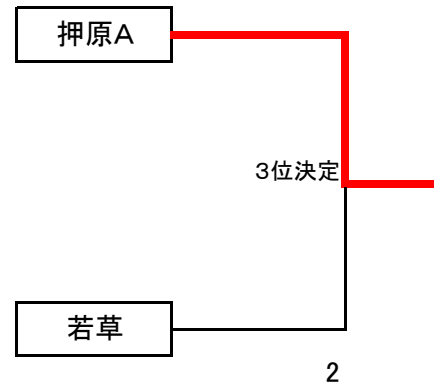

男子順位決定トーナメント

1～4位トーナメント