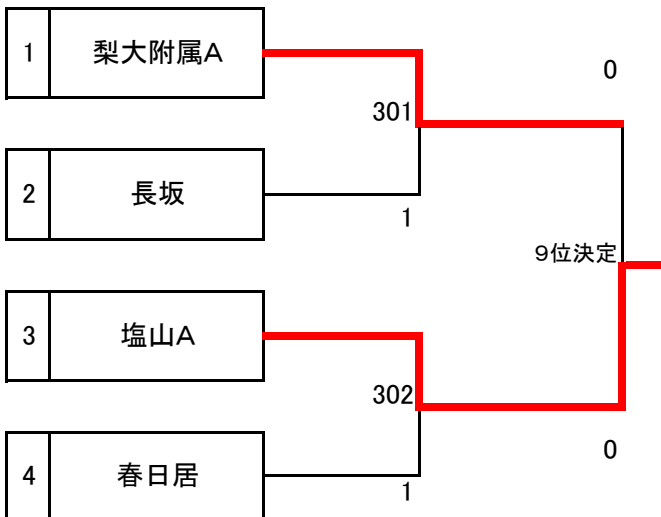

女子1位Lウ		G1	H1	I1	勝-敗	順位
		塩山A	吉田	田富B		
G1	塩山A	***	③ 2-3	① 1-3	0-2	3
H1	吉田	3-2	***	② 0-3	1-1	2
I1	田富B	3-1	3-0	***	2-0	1

女子1位Lエ		J1	K1	L1	勝-敗	順位
		大月東	増穂	長坂		
J1	大月東	***	③ 3-2	① 3-0	2-0	1
K1	増穂	2-3	***	② 3-0	1-1	2
L1	長坂	0-3	0-3	***	0-2	3

女子順位決定トーナメント

1～4位トーナメント

5～8位トーナメント

9～12位トーナメント

男子4位トーナメント

※組合わせは抽選を行わずに入れるが、同一校については配慮する。

女子4位トーナメント

※組合わせは抽選を行わずに入れるが、同一校については配慮する。