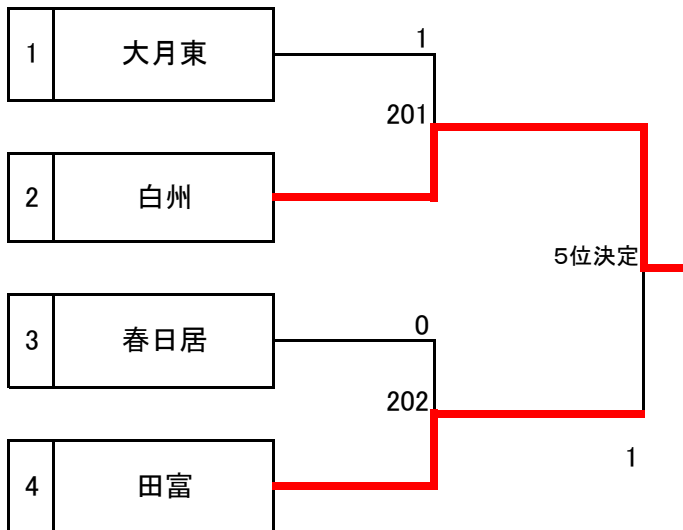

男子1位リーグ

男子1位Lア		A1	B1	C1	勝-敗	順位
		猿橋A	田富	長坂		
A1	猿橋A	***	③ 3-0	① 3-0	2-0	1
B1	田富	0-3	***	② 3-1	1-1	2
C1	長坂	0-3	1-3	***	0-2	3

男子1位Lイ		D1	E1	F1	勝-敗	順位
		若草	大月東	楡形A		
D1	若草	***	③ 3-1	① 3-1	2-0	1
E1	大月東	1-3	***	② 3-0	1-1	2
F1	楡形A	1-3	0-3	***	0-2	3

男子1位Lウ		G1	H1	I1	勝-敗	順位
		押原A	北西A	春日居		
G1	押原A	***	③ 3-0	① 3-2	2-0	1
H1	北西A	0-3	***	② 0-3	0-2	3
I1	春日居	2-3	3-0	***	1-1	2

男子1位Lエ		J1	K1	L1	勝-敗	順位
		忍野	白州	猿橋B		
J1	忍野	***	③ 3-1	① 3-0	2-0	1
K1	白州	1-3	***	② 3-0	1-1	2
L1	猿橋B	0-3	0-3	***	0-2	3

男子順位決定トーナメント

1～4位トーナメント

5～8位トーナメント

9～12位トーナメント

女子1位リーグ

女子1位Lア		A1	B1	C1	勝-敗	順位
		田富A	梨大附属A	山梨南A		
A1	田富A	***	③ 3-0	① 3-1	2-0	1
B1	梨大附属A	0-3	***	② 1-3	0-2	3
C1	山梨南A	1-3	3-1	***	1-1	2

女子1位Lイ		D1	E1	F1	勝-敗	順位
		押原A	春日居	甲府南A		
D1	押原A	***	③ 3-2	① 3-1	2-0	1
E1	春日居	2-3	***	② 1-3	0-2	3
F1	甲府南A	1-3	3-1	***	1-1	2