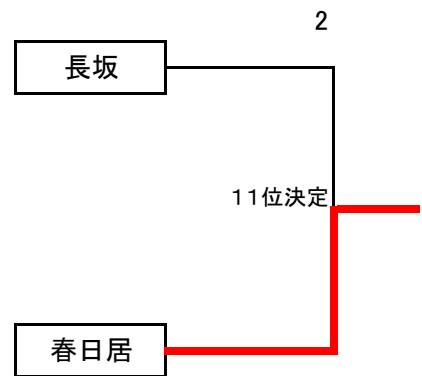

女子1位Lウ		G1	H1	I1	勝-敗	順位
		塩山A	吉田	田富B		
G1	塩山A	***	③ 2-3	① 1-3	0-2	3
H1	吉田	3-2	***	② 0-3	1-1	2
I1	田富B	3-1	3-0	***	2-0	1

女子1位Lエ		J1	K1	L1	勝-敗	順位
		大月東	増穂	長坂		
J1	大月東	***	③ 3-2	① 3-0	2-0	1
K1	増穂	2-3	***	② 3-0	1-1	2
L1	長坂	0-3	0-3	***	0-2	3

女子順位決定トーナメント

1～4位トーナメント

5～8位トーナメント

9～12位トーナメント

男子4位トーナメント

※組合わせは抽選を行わずに入れるが、同一校については配慮する。

女子4位トーナメント

※組合わせは抽選を行わずに入れるが、同一校については配慮する。