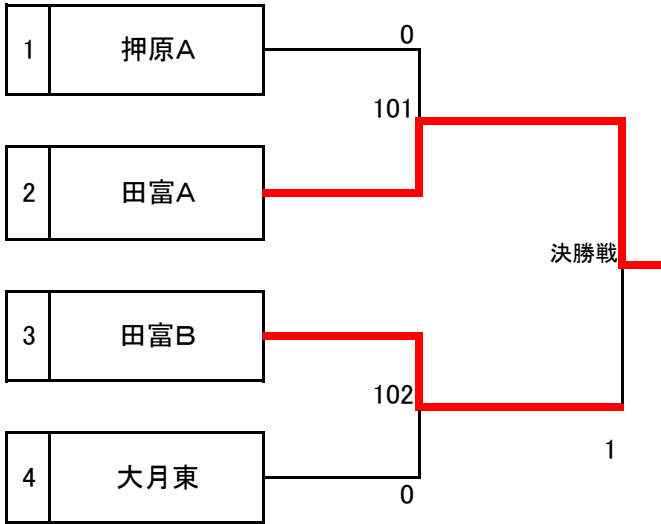

女子順位決定トーナメント

1～4位トーナメント