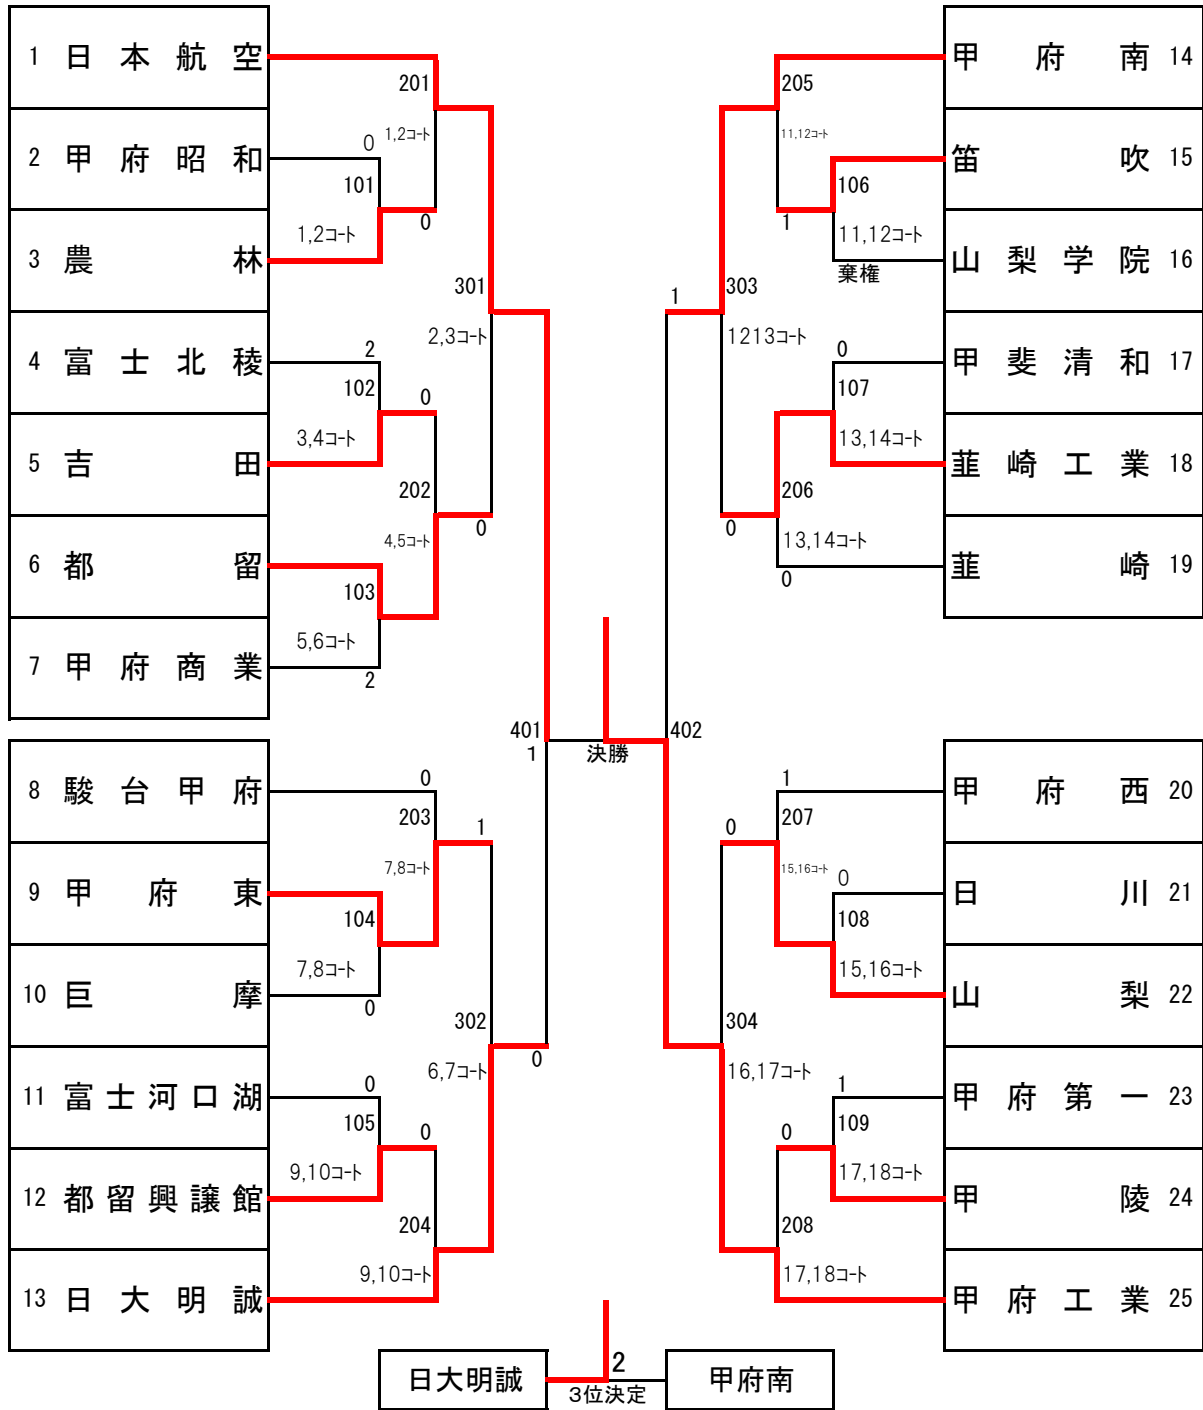

男子 学校对抗

山梨県高等学校新人卓球大会（学校対抗の部）

競技種目 卓球 男子学校対抗 参加校数 25 チーム 棄権 1 チーム

会場 緑が丘体育館

日時 令和3年10月23日（土）開始：8時30分 終了：17時00分

障害者の有無及び処置 なし

委員長名 荒木 裕治 (TEL0553-33-2542)

◎試合結果

1回戦

- | | |
|--------------------------|------------------------|
| 1. 甲府昭和 (0) - (3) 農林 | 6. 笛吹 不戦勝 - 棄権 山梨学院 |
| 2. 富士北稜 (2) - (3) 吉田 | 7. 甲斐清和 (0) - (3) 韮崎工業 |
| 3. 都留 (3) - (2) 甲府商業 | 8. 日川 (0) - (3) 山梨 |
| 4. 甲府東 (3) - (0) 巨摩 | 9. 甲府第一 (1) - (3) 甲陵 |
| 5. 富士河口湖 (0) - (3) 都留興譲館 | |

2回戦

- | | |
|-------------------------|----------------------|
| 1. 日本航空 (3) - (0) 農林 | 5. 甲府南 (3) - (1) 笛吹 |
| 2. 吉田 (0) - (3) 都留 | 6. 韮崎工業 (3) - (0) 韮崎 |
| 3. 駿台甲府 (0) - (3) 甲府東 | 7. 甲府西 (1) - (3) 山梨 |
| 4. 都留興譲館 (0) - (3) 日大明誠 | 8. 甲陵 (0) - (3) 甲府工業 |

1. 日大明誠高校

2. 甲府南高校

女子 学校对抗

山梨県高等学校新人卓球大会 (学校対抗の部)

競技種目 卓球 女子学校対抗 参加校数 20 チーム + 棄権1チーム

会場 緑が丘体育館

日時 令和2年10月24日(土) 開始: 8時30分 終了: 17時00分

障害者の有無及び処置 なし