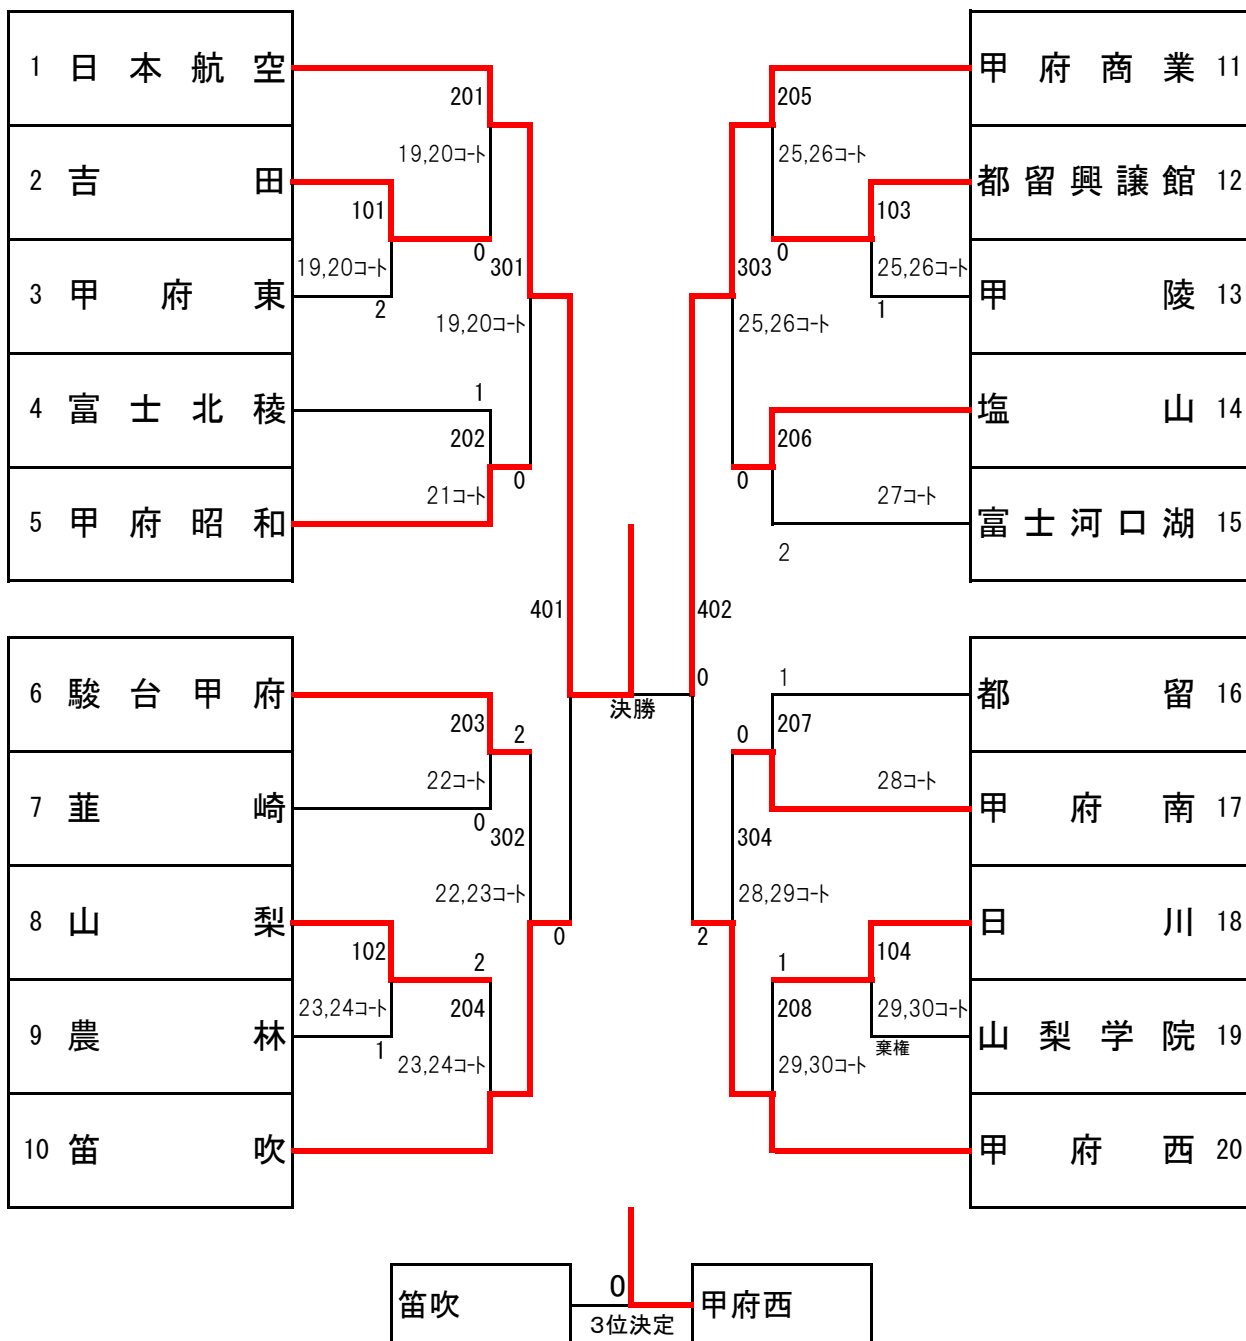

決勝戦

1. 日本航空 (1) - (3) 甲府工業

3位決定戦

1. 日大明誠 (3) - (2) 甲府南

1部

1. 甲府工業高校

2. 日本航空高校

2部

1. 日大明誠高校

2. 甲府南高校

女子 学校对抗

山梨県高等学校新人卓球大会 (学校対抗の部)

競技種目 卓球 女子学校対抗 参加校数 20 チーム + 棄権1チーム

会場 緑が丘体育館

日時 令和2年10月24日(土) 開始: 8時30分 終了: 17時00分

障害者の有無及び処置 なし