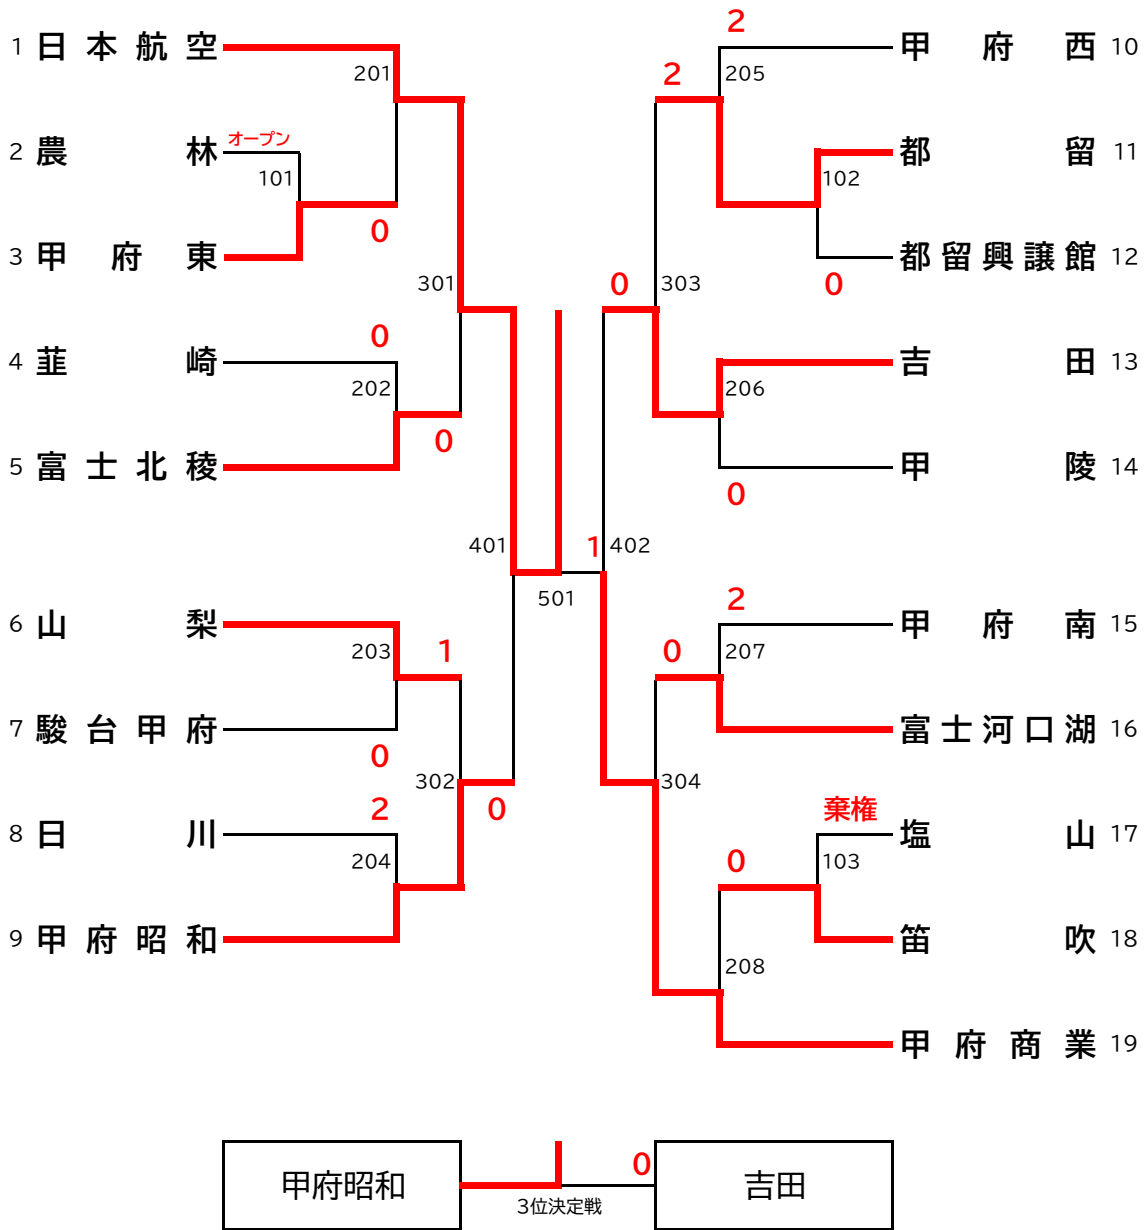

2回戦

1. 日本航空 (3) - (0) 甲府第一 5. 日大明誠 (3) - (2) 都留
2. 吉田 (0) - (3) 都留興譲館 6. 日川 不戦勝 - 棄権 山梨学院
3. 韮崎 (0) - (3) 山梨 7. 富士河口湖 (0) - (3) 農林
4. 甲斐清和 (0) - (3) 甲府商業 8. 甲府西 (0) - (3) 甲府工業

3回戦

1. 日本航空 (3) - (0) 都留興譲館 3. 日大明誠 (3) - (0) 日川
2. 山梨 (0) - (3) 甲府商業 4. 農林 (0) - (3) 甲府工業

4回戦

1. 日本航空 (3) - (0) 甲府商業 2. 日大明誠 (0) - (3) 甲府工業

決勝戦

1. 日本航空 (2) - (3) 甲府工業

3位決定戦

1. 甲府商業 (3) - (2) 日大明誠

1部（関東高等学校選抜卓球大会出場校）

1. 甲府工業高校
2. 日本航空高校

2部（関東高等学校新人卓球大会出場校）

1. 甲府商業高校
2. 日大明誠高校

山梨県高等学校新人大会(学校対抗の部) 女子

2022/11/12(土)

1位	2位	3位	4位
日本航空	甲府商業	甲府昭和	吉田
ベスト4			
富士北稜	山梨	都留	富士河口湖

山梨県高等学校新人卓球大会（学校対抗の部）

競技種目 卓球 女子学校対抗 参加校数 19 チーム（うち棄権1・オープン参加2）
会場 小瀬スポーツ公園体育館
日時 令和4年11月12日（土）開始：8時30分 終了：17時00分
障害者の有無及び処置 なし
委員長名 青木 真一（TEL 055-241-7511）

◎試合結果

1回戦

1. 農林 オープン - 不戦勝 甲府東 3. 塩山 棄権 - 不戦勝 笛吹
2. 都留 (3) - (0) 都留興譲館

2回戦

1. 日本航空 (3) - (0) 甲府東 5. 甲府西 (2) - (3) 都留
2. 韮崎 (0) - (3) 富士北稜 6. 吉田 (3) - (0) 甲陵
3. 山梨 (3) - (0) 駿台甲府 7. 甲府南 (2) - (3) 富士河口湖
4. 日川 (2) - (3) 甲府昭和 8. 笛吹 (0) - (3) 甲府商業