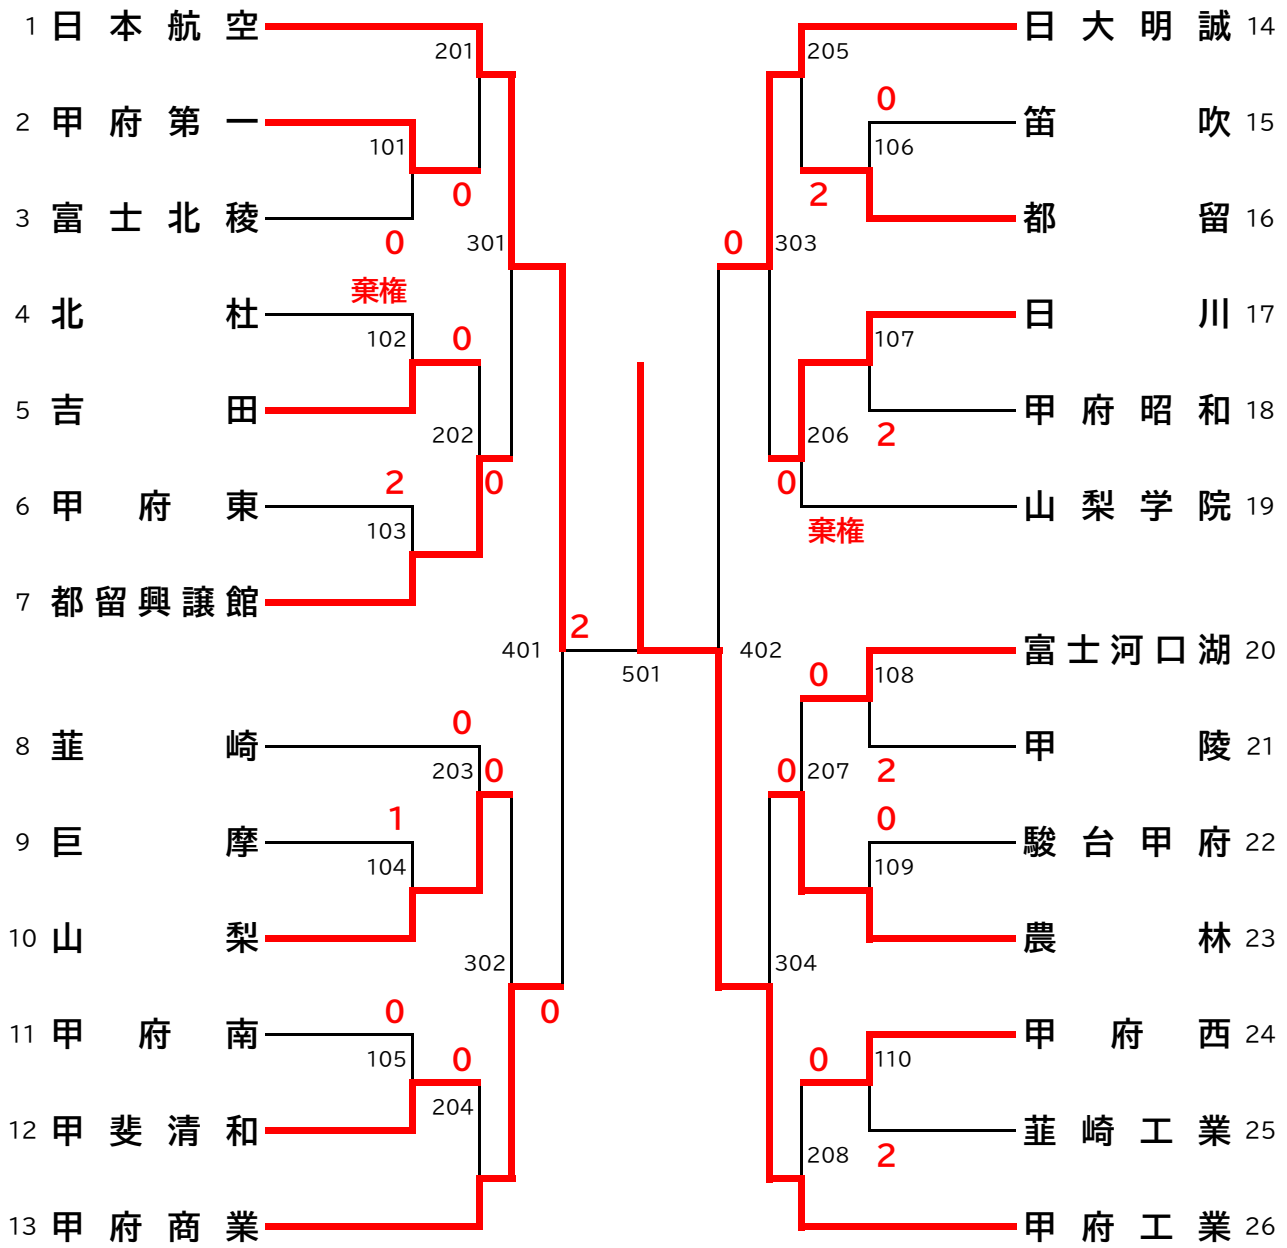

山梨県高等学校新人大会(学校対抗の部) 男子

2022/11/12(土)

1位	2位	3位	4位
甲府工業	日本航空	甲府商業	日大明誠
ベスト8			
都留興譲館	山梨	日川	農林

山梨県高等学校新人卓球大会（学校対抗の部）

競技種目 卓球 男子学校対抗 参加校数 26 チーム (うち棄権 2チーム)
会場 小瀬スポーツ公園体育館
日時 令和4年11月12日(土) 開始: 8時30分 終了: 17時00分
障害者の有無及び処置 なし

委員長名 青木 真一 (TEL 055-241-7511)

◎試合結果

1回戦

1. 甲府第一 (3) - (0) 富士北稜 6. 笛吹 (0) - (3) 都留
2. 北杜 棄権 - 不戦勝 吉田 7. 日川 (3) - (2) 甲府昭和
3. 甲府東 (2) - (3) 都留興譲館 8. 富士河口湖 (3) - (2) 甲陵
4. 巨摩 (1) - (3) 山梨 9. 駿台甲府 (0) - (3) 農林
5. 甲府南 (0) - (3) 甲斐清和 10. 甲府西 (3) - (2) 韮崎工業