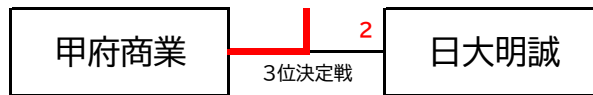

山梨県高等学校新人大会(学校対抗の部) 男子

2022/11/12(土)

1位	2位	3位	4位
甲府工業	日本航空	甲府商業	日大明誠
ベスト8			
都留興譲館	山梨	日川	農林

山梨県高等学校新人卓球大会（学校対抗の部）

競技種目 卓球 男子学校対抗 参加校数 26 チーム (うち棄権 2チーム)
会場 小瀬スポーツ公園体育館
日時 令和4年11月12日(土) 開始: 8時30分 終了: 17時00分
障害者の有無及び処置 なし