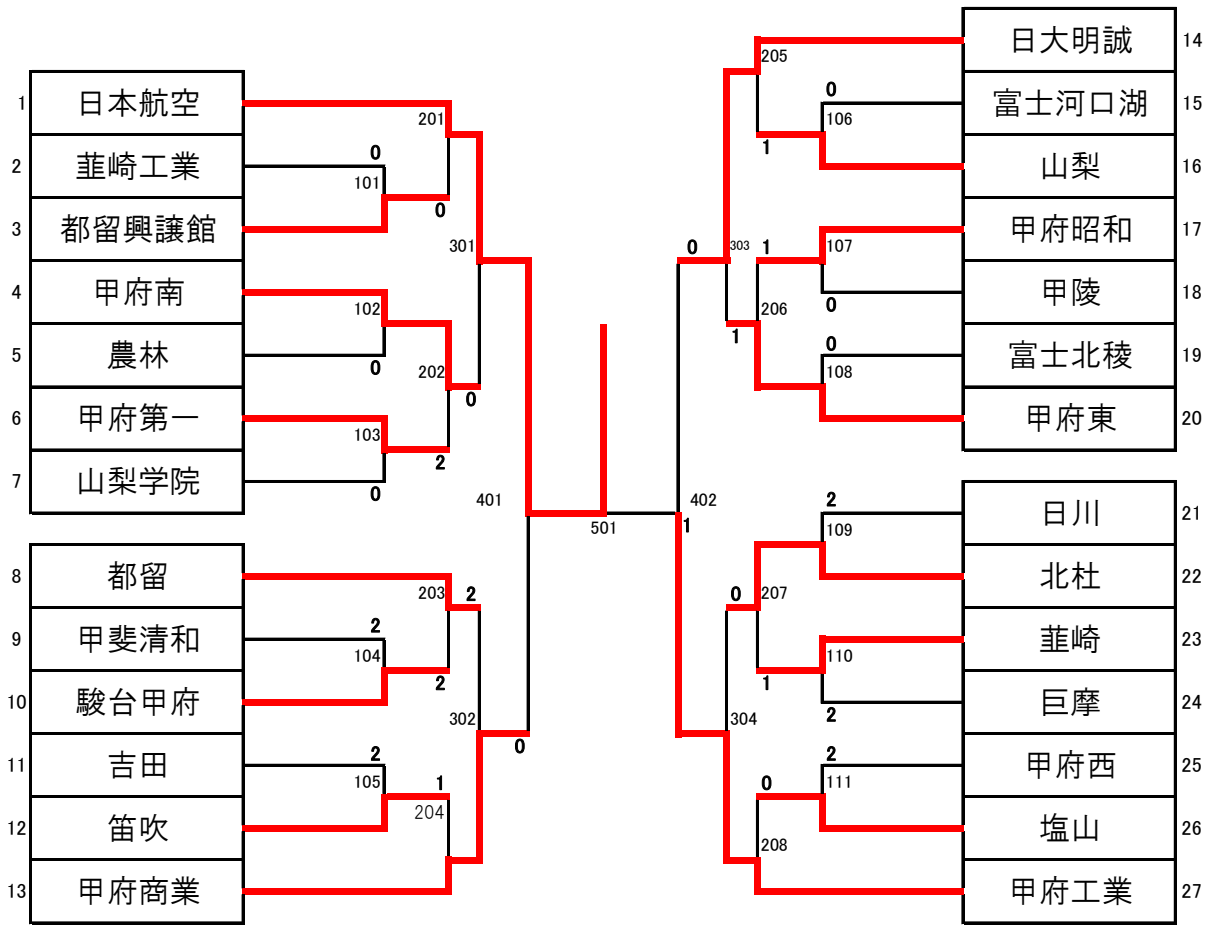

男子 学校対抗

女子 学校対抗

全国高等学校総合体育大会「卓球競技」山梨県予選 (兼 山梨県高等学校卓球選手権大会)

競技種目 卓 球 (学校対抗) 男子

会 場 大月市民総合体育館

日 時 令和5年 6月10日 (土) 開始：9時00分 終了：17時00分

障害の有無及び処置 なし 参加校数 27 校

委員長名 青木真一 (TEL055-241-7511)

◎試合結果

1回戦

1	韮崎工業	0 - 3	都留興譲館		7	甲府昭和	3 - 0	甲陵
2	甲府南	3 - 0	農林		8	富士北稜	0 - 3	甲府東
3	甲府第一	3 - 0	山梨学院		9	日川	2 - 3	北杜
4	甲斐清和	2 - 3	駿台甲府		10	韮崎	3 - 2	巨摩
5	吉田	2 - 3	笛吹		11	甲府西	2 - 3	塩山
6	富士河口湖	0 - 3	山梨					

2回戦

1	日本航空	3 - 0	都留興譲館		5	日大明誠	3 - 1	山梨
2	甲府南	3 - 2	甲府第一		6	甲府昭和	1 - 3	甲府東
3	都留	3 - 2	駿台甲府		7	北杜	3 - 1	韮崎
4	笛吹	1 - 3	甲府商業		8	塩山	0 - 3	甲府工業

3回戦

1	日本航空	3 - 0	甲府南		3	日大明誠	3 - 1	甲府東
2	都留	2 - 3	甲府商業		4	北杜	0 - 3	甲府工業

準決勝

1	日本航空	3 - 0	甲府商業		2	日大明誠	0 - 3	甲府工業
---	------	-------	------	--	---	------	-------	------

決勝

日本航空	3 - 1	甲府工業
------	-------	------