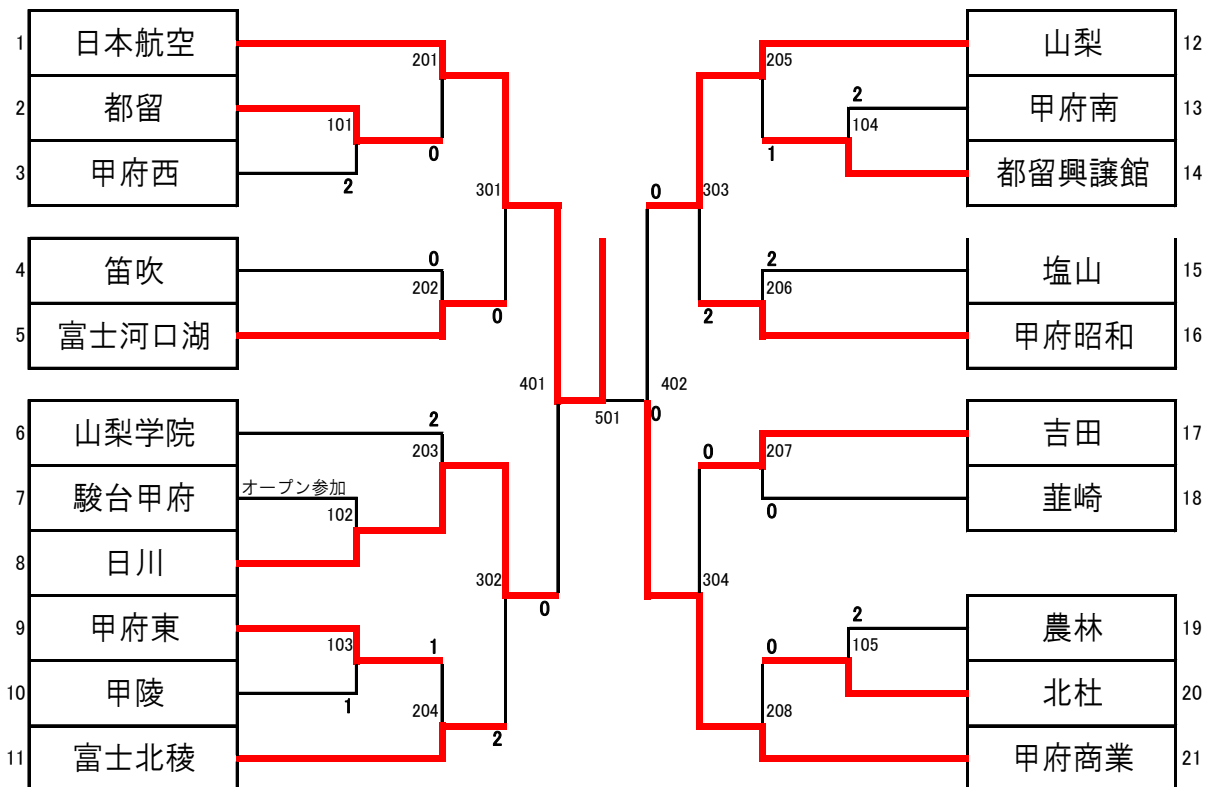

男子 学校対抗

女子 学校対抗

全国高等学校総合体育大会「卓球競技」山梨県予選 (兼 山梨県高等学校卓球選手権大会)

競技種目 卓 球 (学校対抗) 男子

会 場 大月市民総合体育館

日 時 令和5年 6月10日 (土) 開始：9時00分 終了：17時00分

障害の有無及び処置 なし 参加校数 27 校

委員長名 青木真一 (TEL055-241-7511)

◎試合結果

1回戦

1	韮崎工業	0 - 3	都留興譲館		7	甲府昭和	3 - 0	甲陵
2	甲府南	3 - 0	農林		8	富士北稜	0 - 3	甲府東
3	甲府第一	3 - 0	山梨学院		9	日川	2 - 3	北杜
4	甲斐清和	2 - 3	駿台甲府		10	韮崎	3 - 2	巨摩
5	吉田	2 - 3	笛吹		11	甲府西	2 - 3	塩山
6	富士河口湖	0 - 3	山梨					

2回戦

1	日本航空	3 - 0	都留興譲館		5	日大明誠	3 - 1	山梨
2	甲府南	3 - 2	甲府第一		6	甲府昭和	1 - 3	甲府東
3	都留	3 - 2	駿台甲府		7	北杜	3 - 1	韮崎
4	笛吹	1 - 3	甲府商業		8	塩山	0 - 3	甲府工業