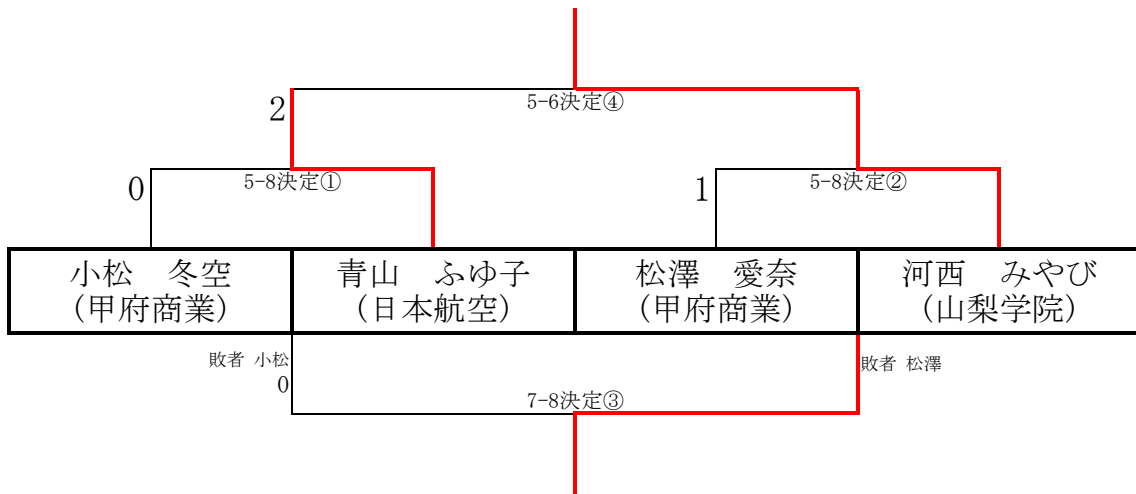

女子

5 - 8位順位決定

5位	河西 みやび (山梨学院)	6位	青山 ふゆ子 (日本航空)
7位	松澤 愛奈 (甲府商業)	8位	小松 冬空 (甲府商業)