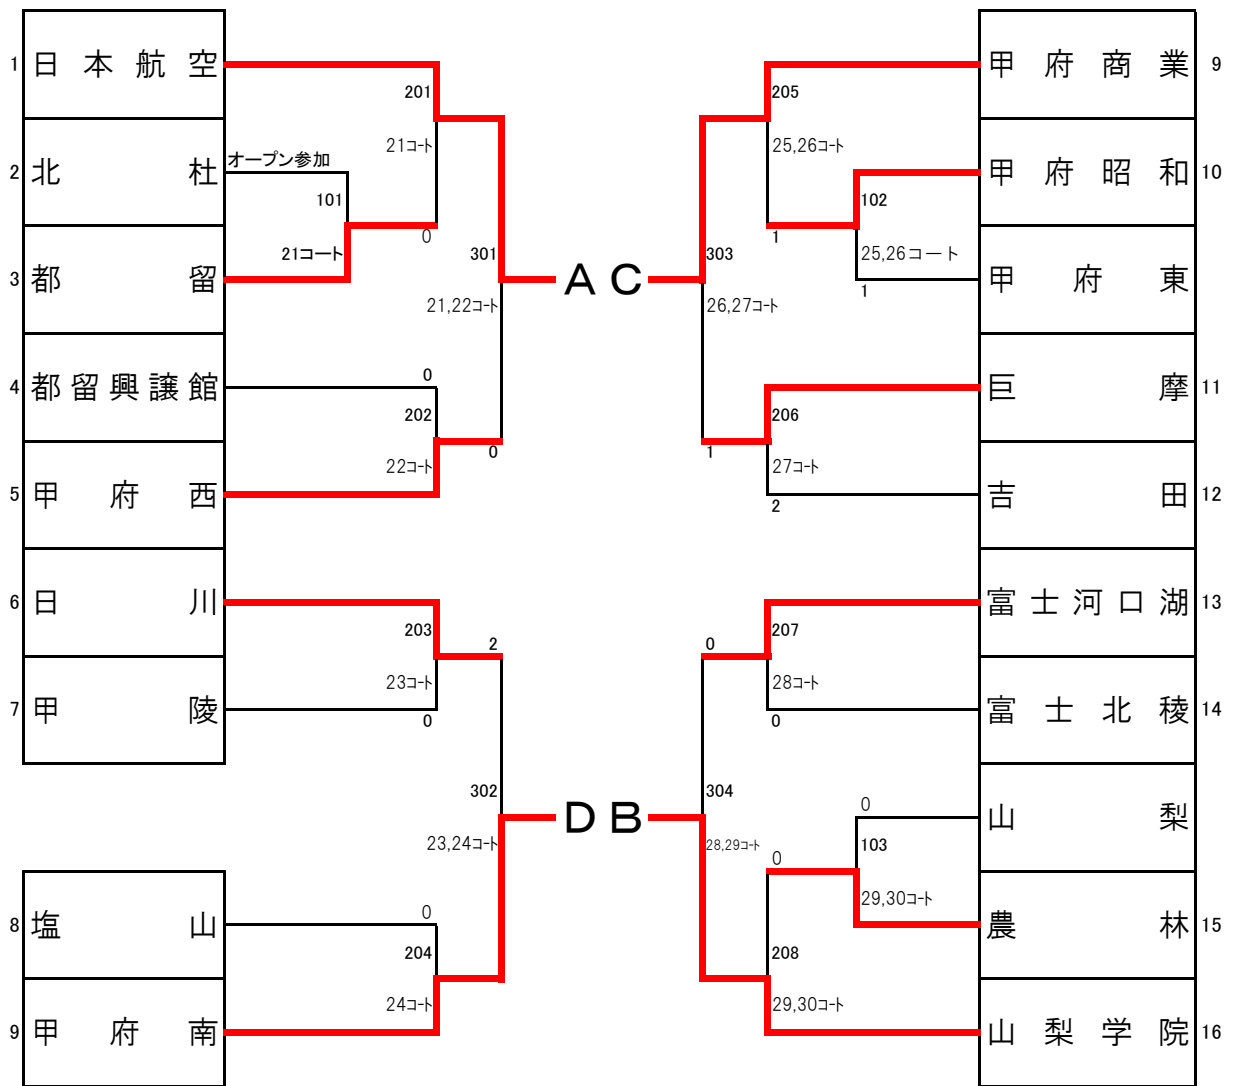

男子 学校対抗

10月26日(土)

1-4位順位決定

		甲府工業	山梨学院	甲府南	甲府商業	勝敗	順位
A	甲府工業	-	3-1	3-2	3-0	3-0	1
B	山梨学院	1-3	-	1-3	3-0	1-2	3
C	甲府南	2-3	3-1	-	3-2	2-1	2
D	甲府商業	0-3	0-3	2-3	-	0-3	4

1位	甲府工業	2位	甲府南
3位	山梨学院	4位	甲府商業

山梨県高等学校新人卓球大会（学校対抗の部）

競技種目 卓球 女子学校対抗 参加校数 16 チーム オープン参加1チーム
 会場 緑が丘体育館
 日時 令和6年 10月26日（土） 開始：9時00分 終了：17時00分
 障害者の有無及び処置 なし
 委員長名 青木真一 (TEL055-241-7511)

◎試合結果

1回戦

1. 北杜 (0) - (3) 都留 3. 山梨 (0) - (3) 農林
 (オープン)
2. 甲府昭和 (3) - (1) 甲府東

1-4位順位決定

		日本航空	甲府商業	山梨学院	甲府南	勝敗	順位
A	日本航空	—	3-0	3-1	3-0	3-0	1
B	甲府商業	0-3	—	2-3	3-2	1-2	3
C	山梨学院	1-3	3-2	—	3-0	2-1	2
D	甲府南	0-3	2-3	0-3	—	0-3	4

試合順序 リーグ ①試合目 A-D, B-C
 リーグ ②試合目 A-C, B-D
 リーグ ③試合目 A-B, C-D

1位	日本航空	2位	山梨学院
3位	甲府商業	4位	甲府南

1部

1. 日本航空高校
2. 山梨学院高校

2部

1. 甲府商業高校
2. 甲府南高校

女子 学校対抗

10月26日(土)

1-4位順位決定