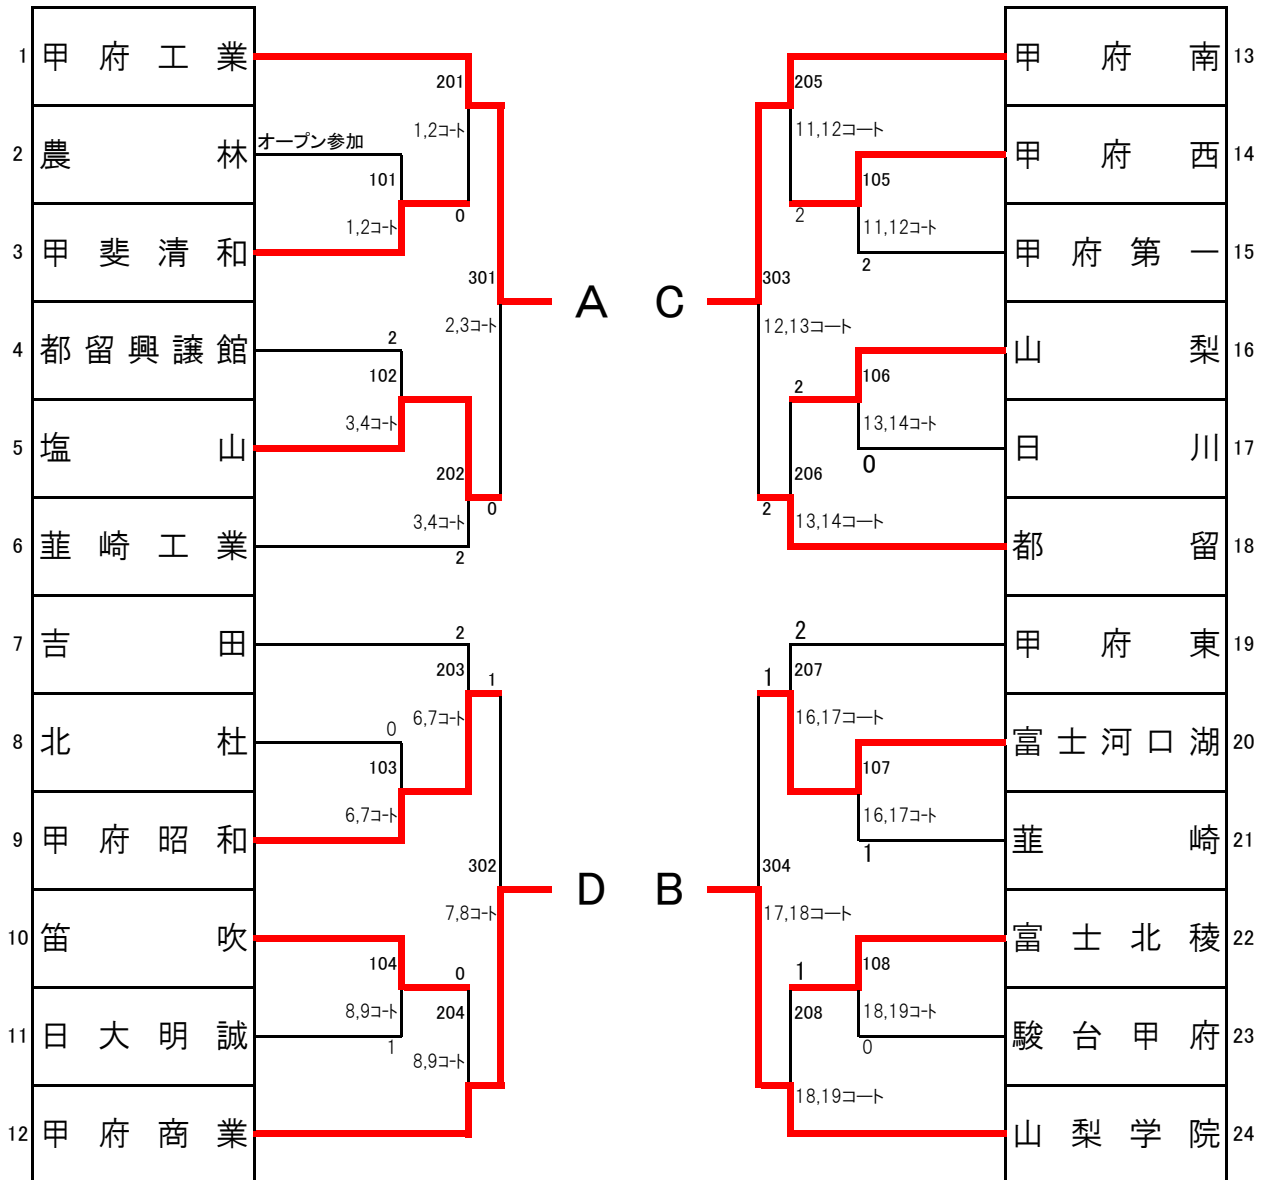

男子 学校対抗

10月26日(土)

1-4位順位決定

		甲府工業	山梨学院	甲府南	甲府商業	勝敗	順位
A	甲府工業	-	3-1	3-2	3-0	3-0	1
B	山梨学院	1-3	-	1-3	3-0	1-2	3
C	甲府南	2-3	3-1	-	3-2	2-1	2
D	甲府商業	0-3	0-3	2-3	-	0-3	4

1位	甲府工業	2位	甲府南
3位	山梨学院	4位	甲府商業

山梨県高等学校新人卓球大会（学校対抗の部）

競技種目 卓球 女子学校対抗 参加校数 16 チーム オープン参加1チーム
 会場 緑が丘体育館
 日時 令和6年 10月26日（土） 開始：9時00分 終了：17時00分
 障害者の有無及び処置 なし
 委員長名 青木真一 (TEL055-241-7511)

◎試合結果

1回戦

1. 北杜 (0) - (3) 都留 3. 山梨 (0) - (3) 農林
 (オープン)
2. 甲府昭和 (3) - (1) 甲府東